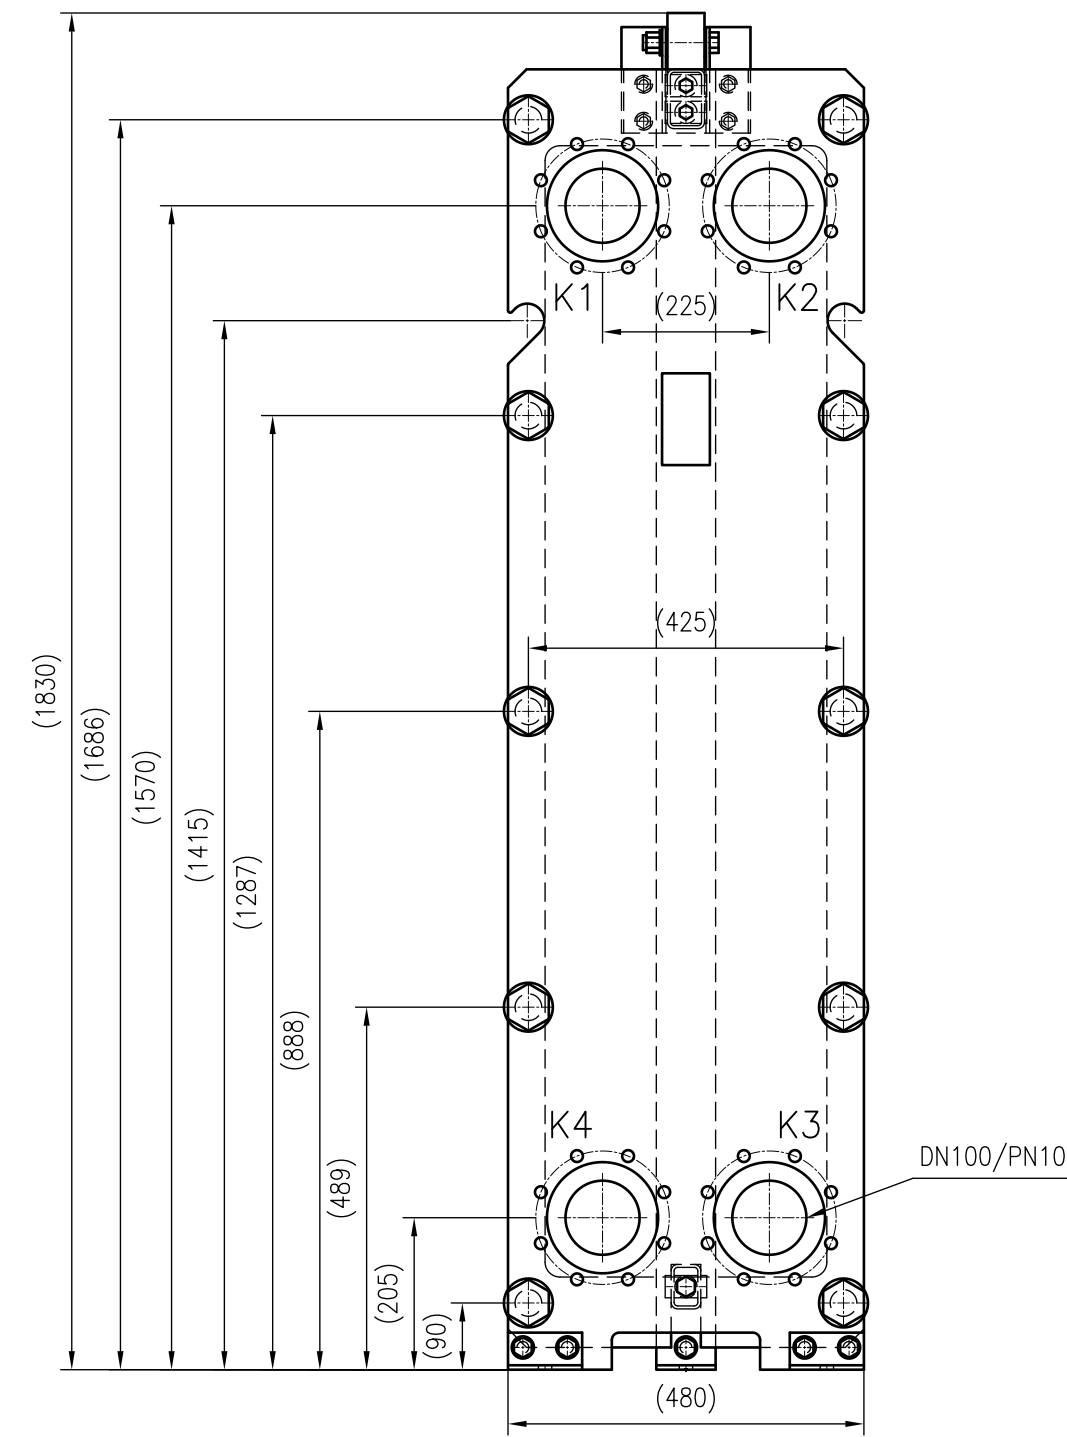

Side view

Front view

Isometric view

Top view

Unterliegt nicht dem Änderungsdienst/
Not subject to change management

Maßstab/
Scale: 1:10

Format/
Size: A2

Revision
27.07.2020

Longtherm RLG-51-70-P10 - 8128700