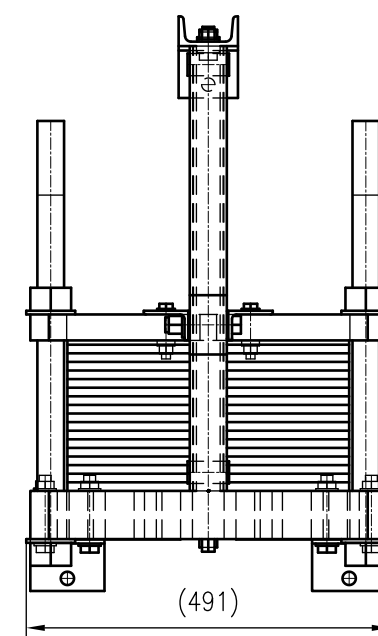

Side view

Front view

Isometric view

Top view

Unterliegt nicht dem Änderungsdienst/
Not subject to change management

Maßstab/
Scale: 1:10

Format/
Size: A2

Revision
27.07.2020

Longtherm RLG-51-70-P10 - 8128700