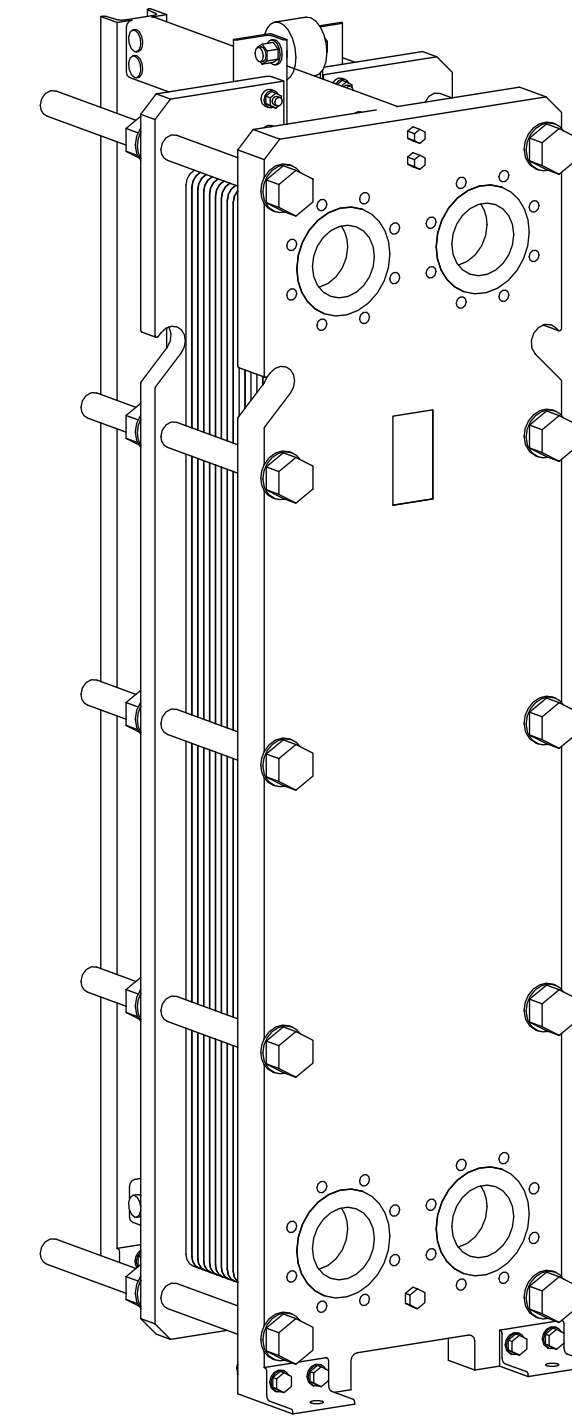

Side view

Front view

Isometric view

Top view

Unterliegt nicht dem Änderungsdienst/
Not subject to change management

Maßstab/
Scale: 1:10

Format/
Size: A2

Revision
27.07.2020

Longtherm RLG-51-70-P10 - 8128700