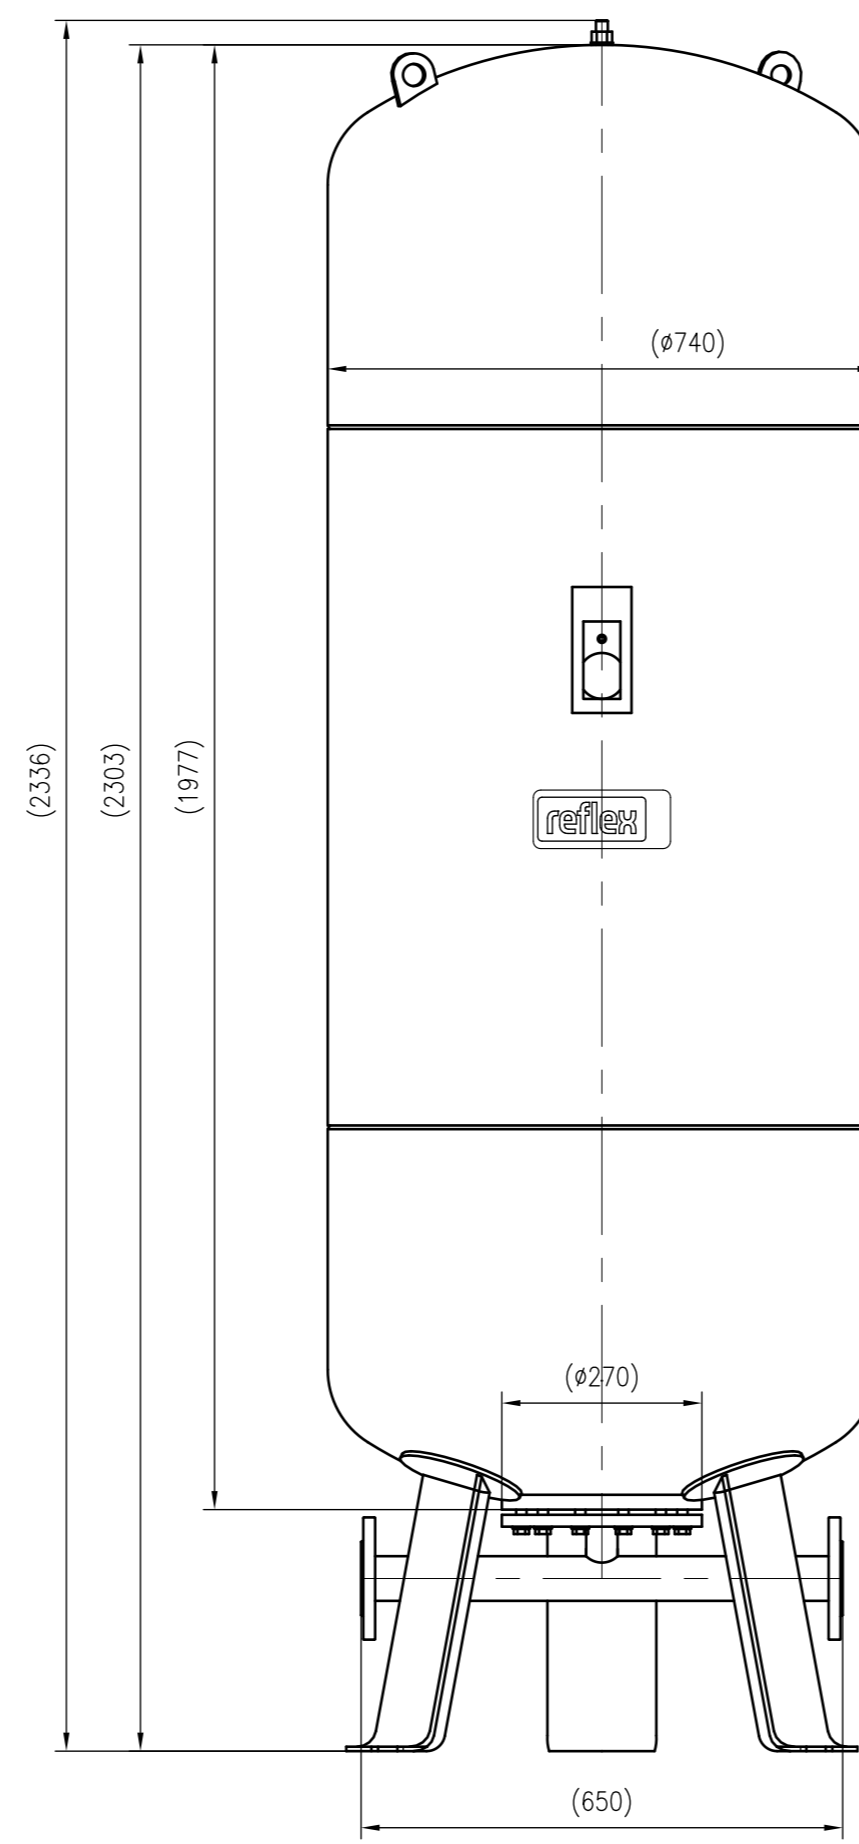

Side view

Front view

Isometric view

Top view

Unterliegt nicht dem Änderungsdienst/ Not subject to change management		Maßstab/ Scale: 1:10	Format/ Size: A1
Revision 18.07.2022	Reflex DT 800 16bar – 7370700		