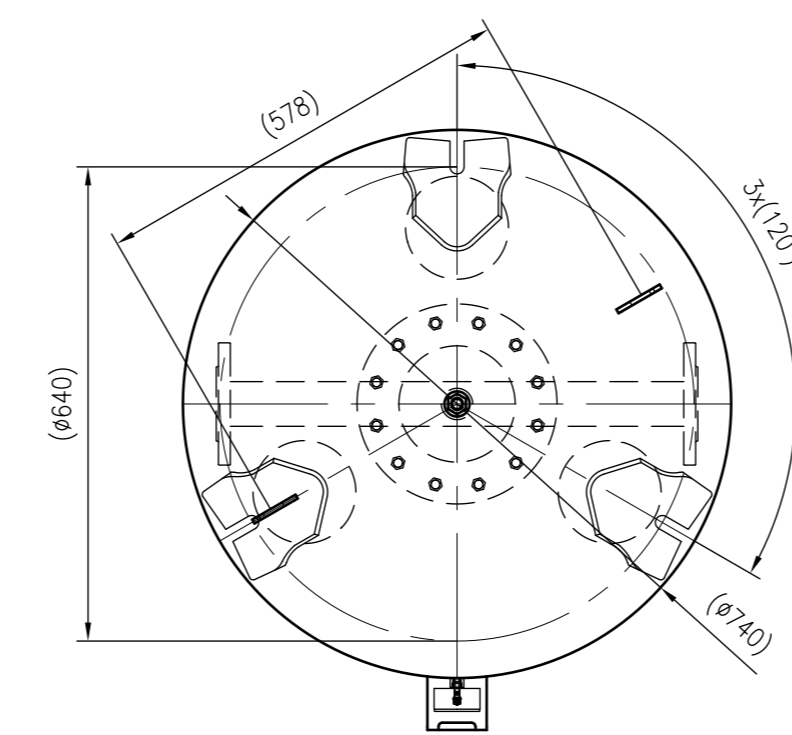

Side view

Front view

Isometric view

Top view

Unterliegt nicht dem Änderungsdienst/ Not subject to change management		Maßstab/ Scale: 1:10	Format/ Size: A1
Revision 18.07.2022	Reflex DT 800 16bar – 7370700		