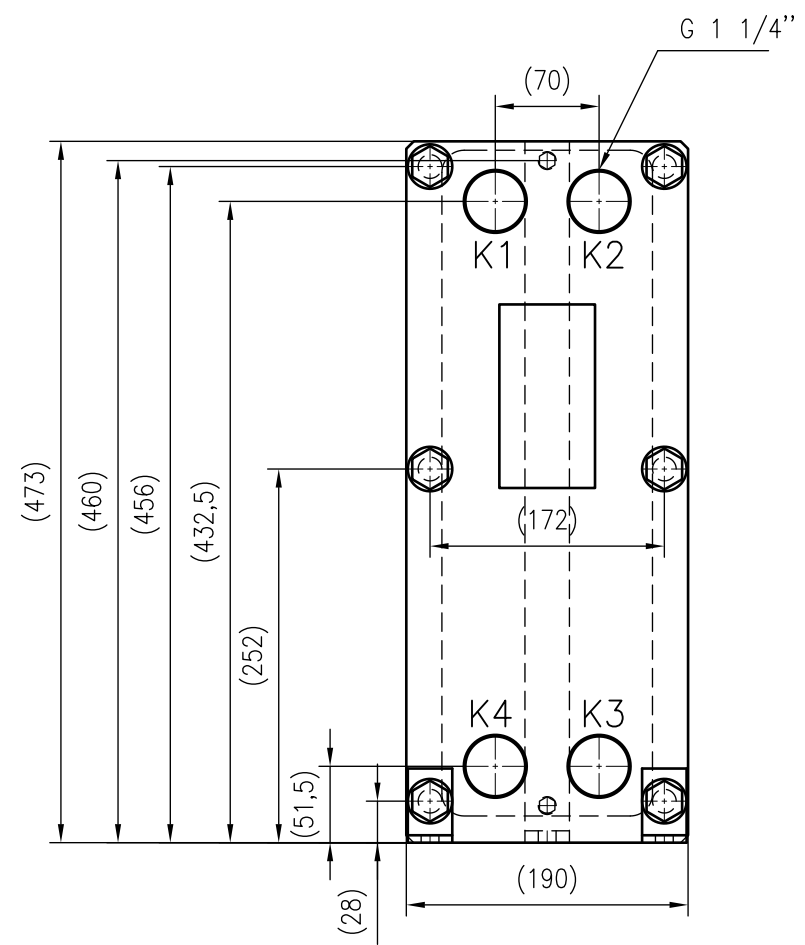

Side view

Front view

Isometric view

Top view

Unterliegt nicht dem Änderungsdienst/ Not subject to change management	Maßstab/ Scale: 1:5	Format/ Size: A2
Revision 14.01.2020	Longtherm RHG-04-80 - 8027100	