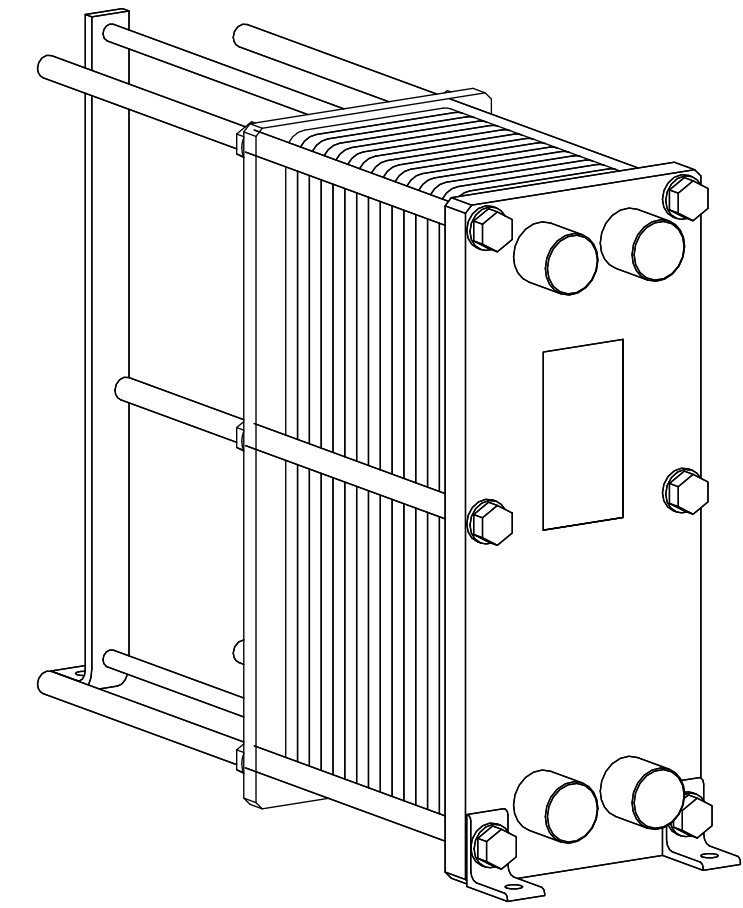

Side view

Front view

Isometric view

Top view

Unterliegt nicht dem Änderungsdienst/ Not subject to change management	Maßstab/ Scale: 1:5	Format/ Size: A2
Revision 14.01.2020	Longtherm RHG-04-80 - 8027100	