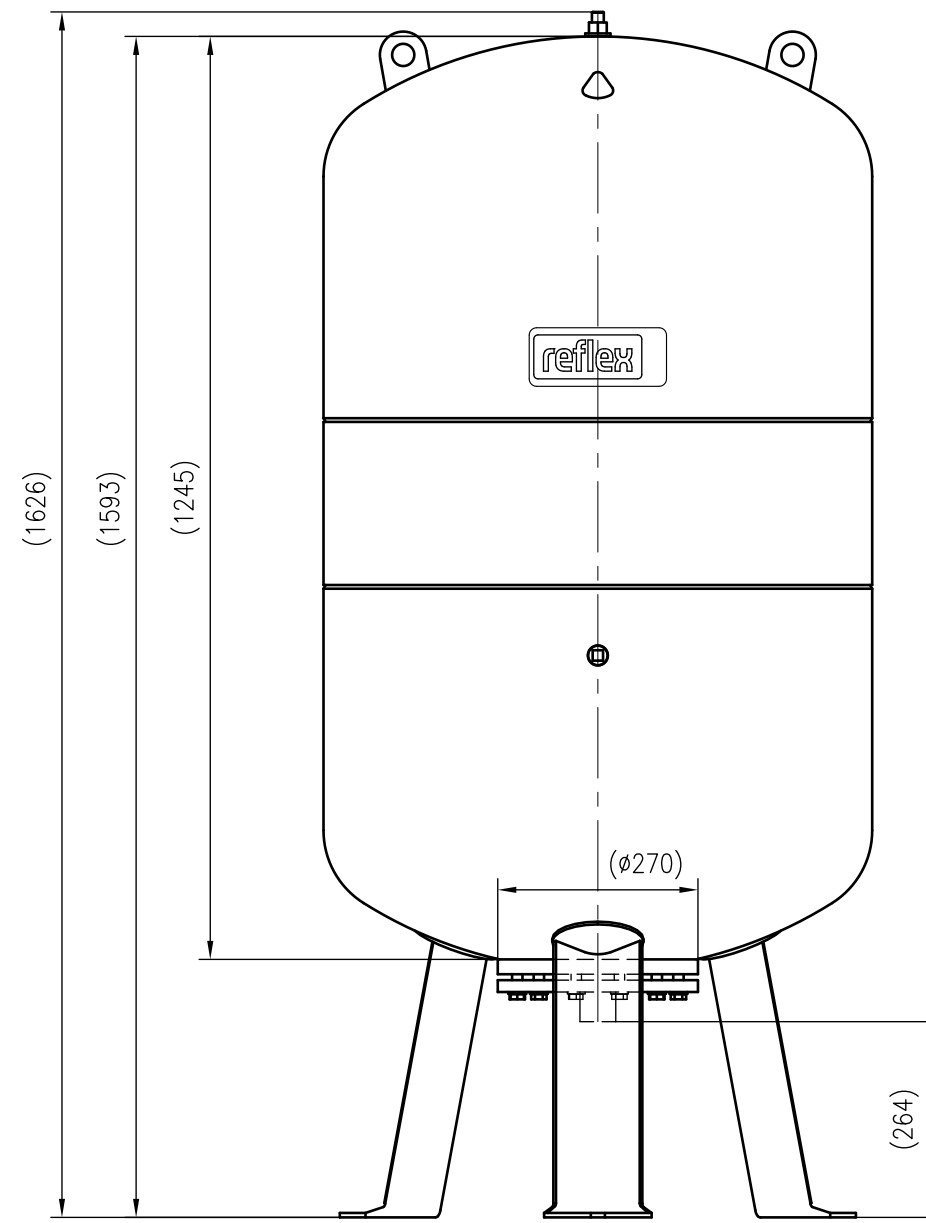

Side view

Front view

Isometric view

Top view

Unterliegt nicht dem Änderungsdienst/ Not subject to change management	Maßstab/ Scale: 1:10	Format/ Size: A2
Revision 16.04.2026	Refix DE 500 16bar – 7348650	