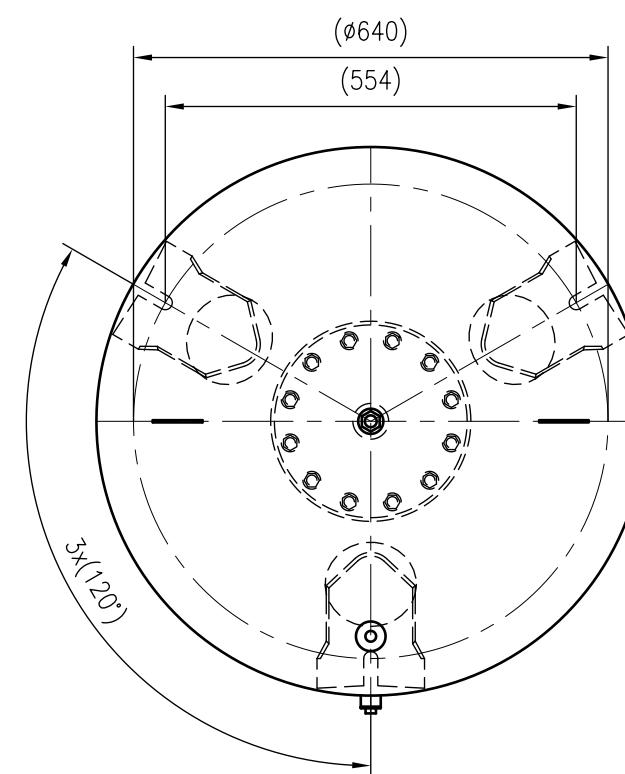

Side view

Front view

Isometric view

Top view

Unterliegt nicht dem Änderungsdienst/ Not subject to change management	Maßstab/ Scale: 1:10	Format/ Size: A2
Revision 16.04.2026	Refix DE 500 16bar – 7348650	