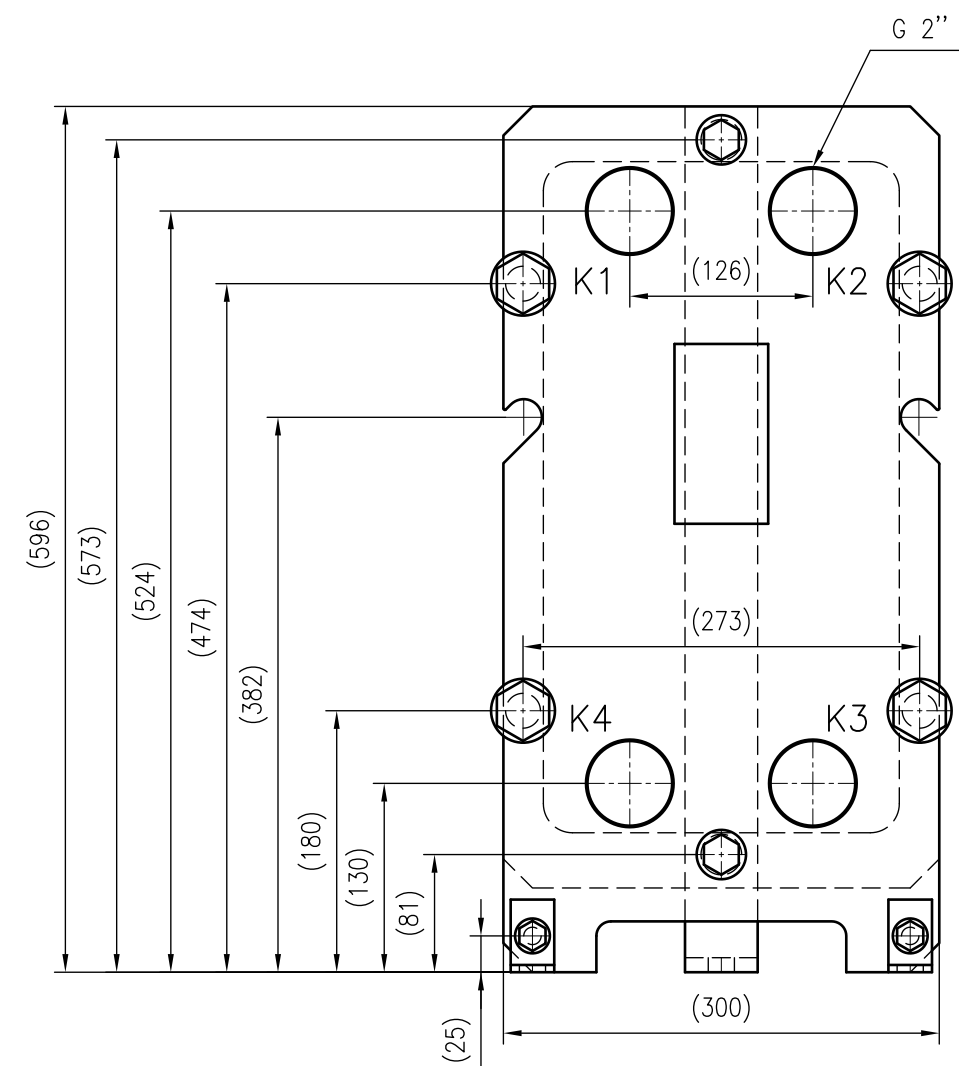

Side view

Front view

Isometric view

Top view

Unterliegt nicht dem Änderungsdienst/ Not subject to change management		Maßstab/ Scale: 1:5	Format/ Size: A2
Revision 14.01.2020	Longtherm RHG-07-40 - 8028300		