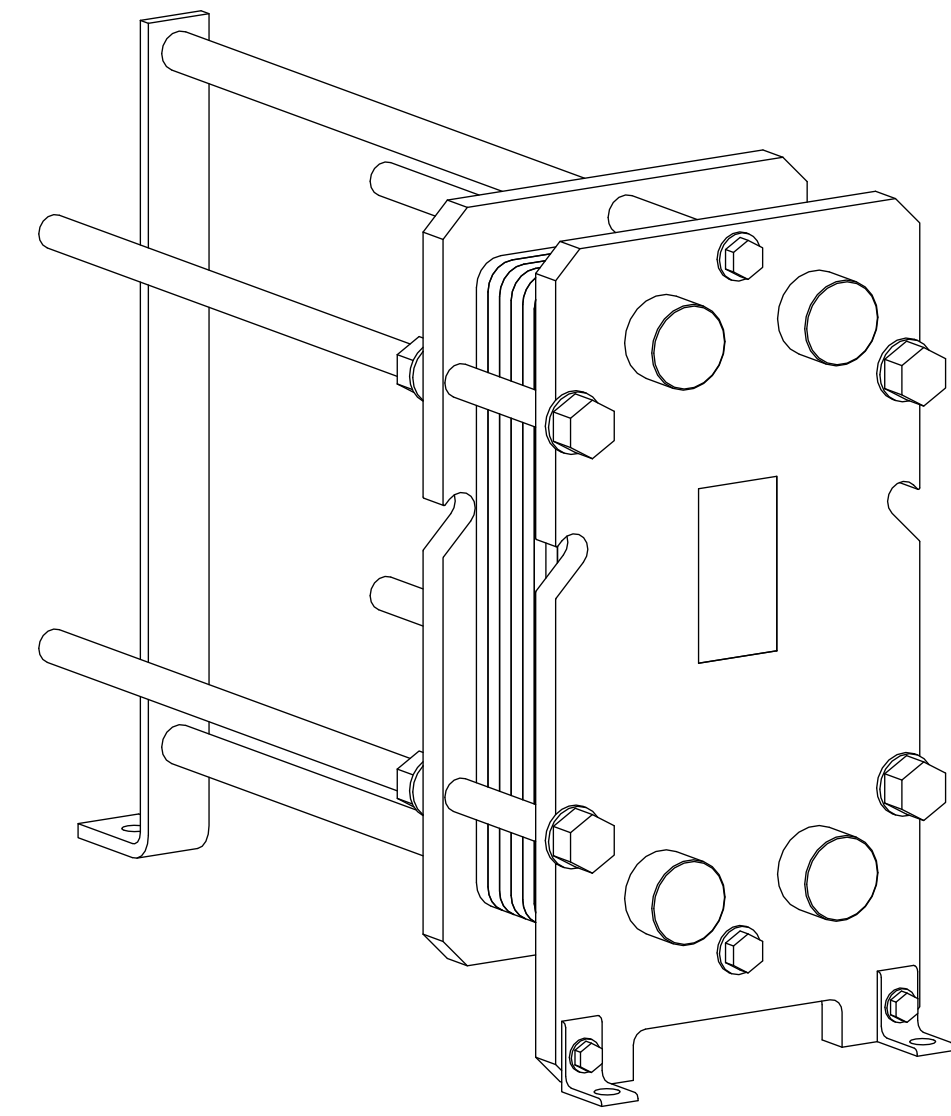

Side view

Front view

Isometric view

Top view

Unterliegt nicht dem Änderungsdienst/ Not subject to change management		Maßstab/ Scale: 1:5	Format/ Size: A2
Revision 14.01.2020	Longtherm RHG-07-40 - 8028300		