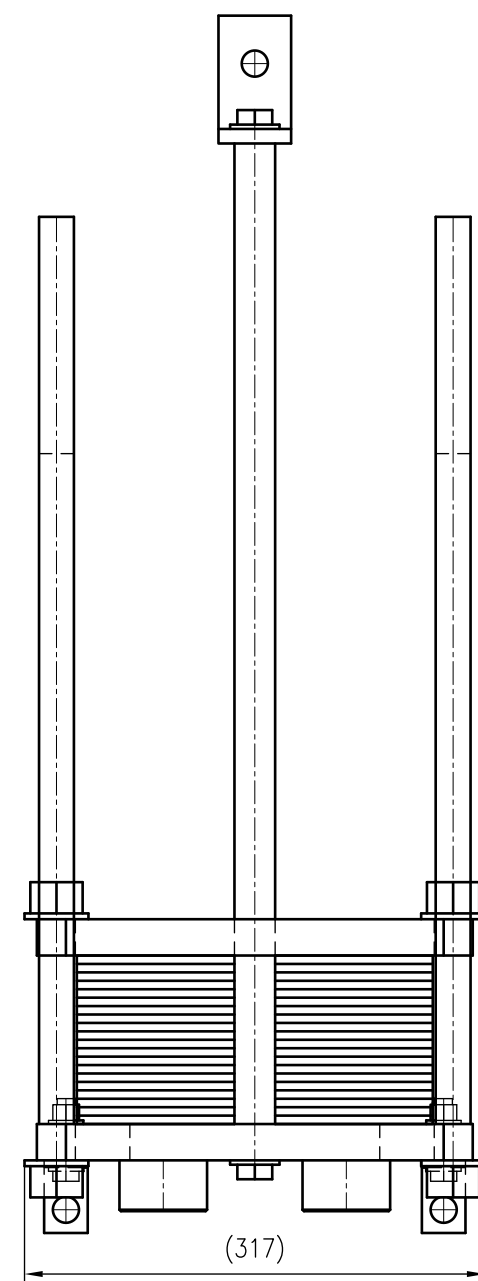

Side view

Front view

Isometric view

Top view

Unterliegt nicht dem Änderungsdienst/ Not subject to change management		Maßstab/ Scale: 1:5	Format/ Size: A2
Revision 14.01.2020	Longtherm RHG-07-40 - 8028300		