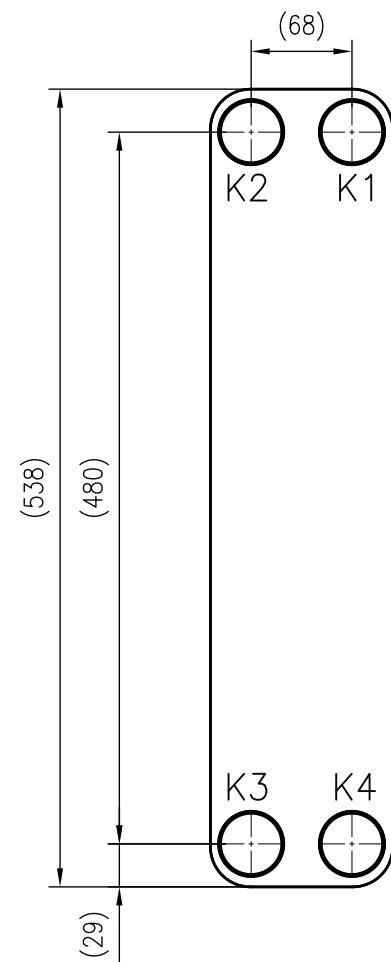

Side view

Front view

Isometric view

Top view

Unterliegt nicht dem Änderungsdienst/ Not subject to change management		Maßstab/ Scale: 1:5	Format/ Size: A3
Revision 10.01.2020	Longtherm RHB 60 60 – 8024300		