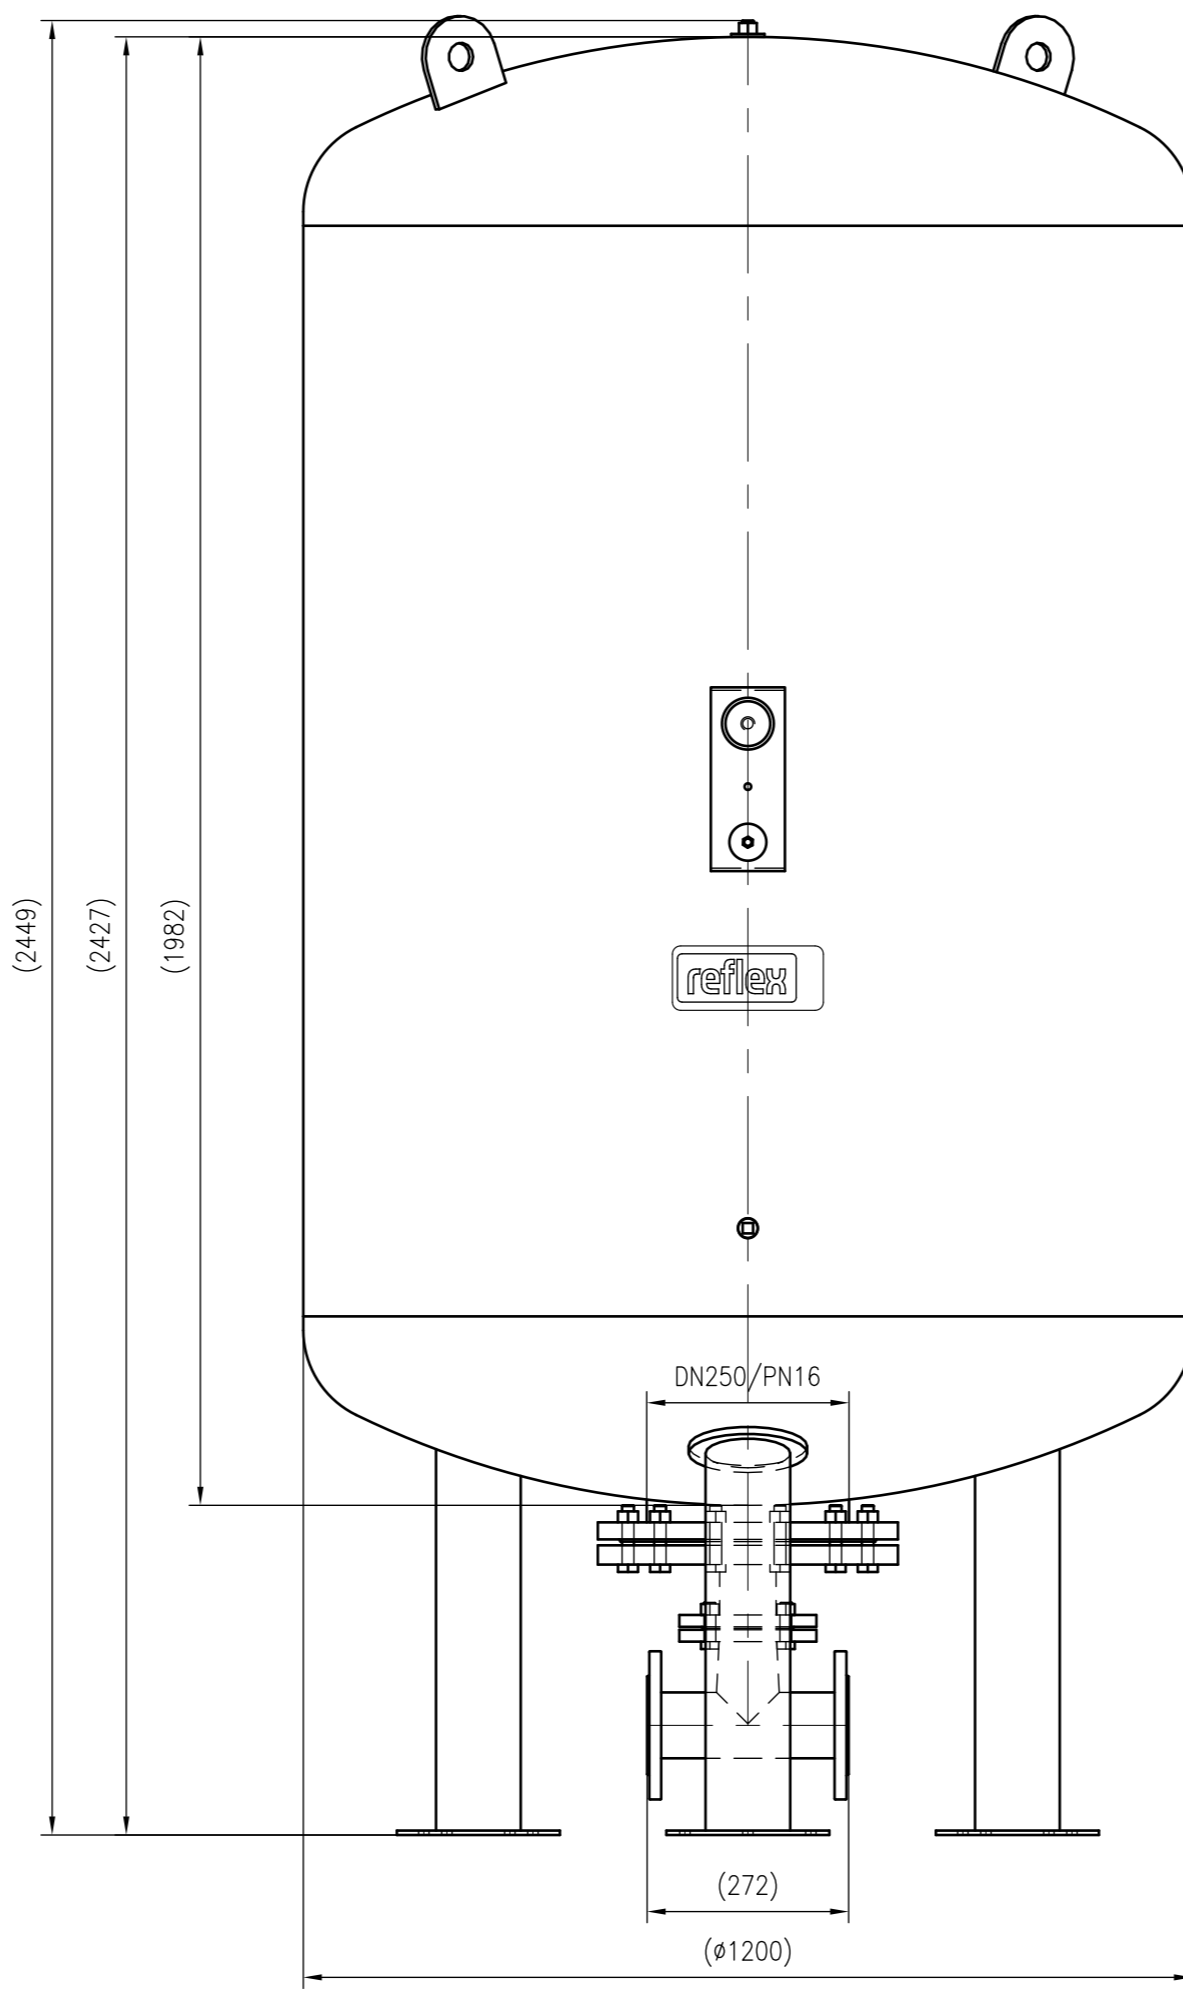

Side view

Front view

Isometric view

Top view

Unterliegt nicht dem Änderungsdienst/ Not subject to change management		Maßstab/ Scale: 1:10	Format/ Size: A1
Revision 09.03.2026	Refix DT 2000 16bar – 7340105		