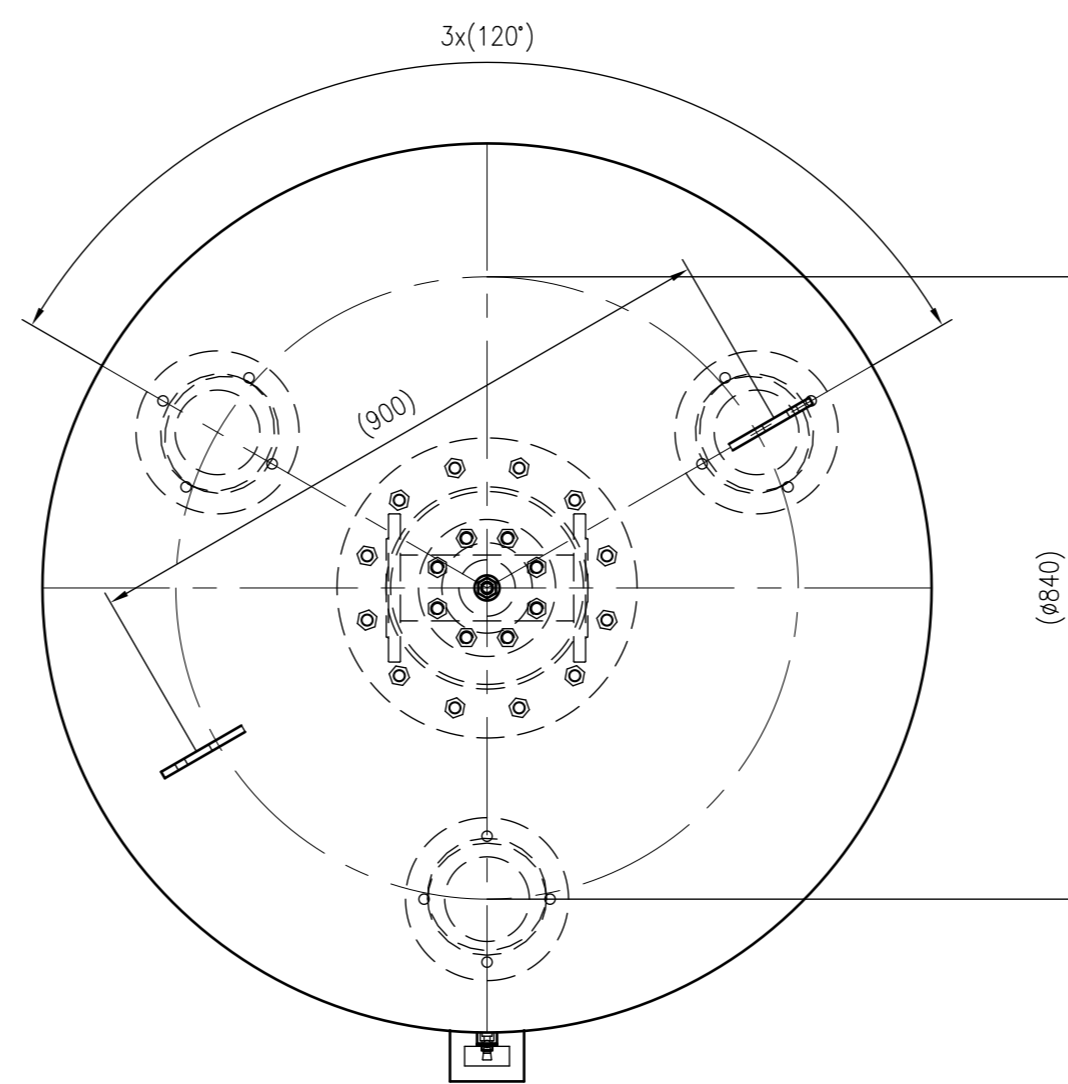

Side view

Front view

Isometric view

Top view

Unterliegt nicht dem Änderungsdienst/ Not subject to change management		Maßstab/ Scale: 1:10	Format/ Size: A1
Revision 09.03.2026	Refix DT 2000 16bar – 7340105		