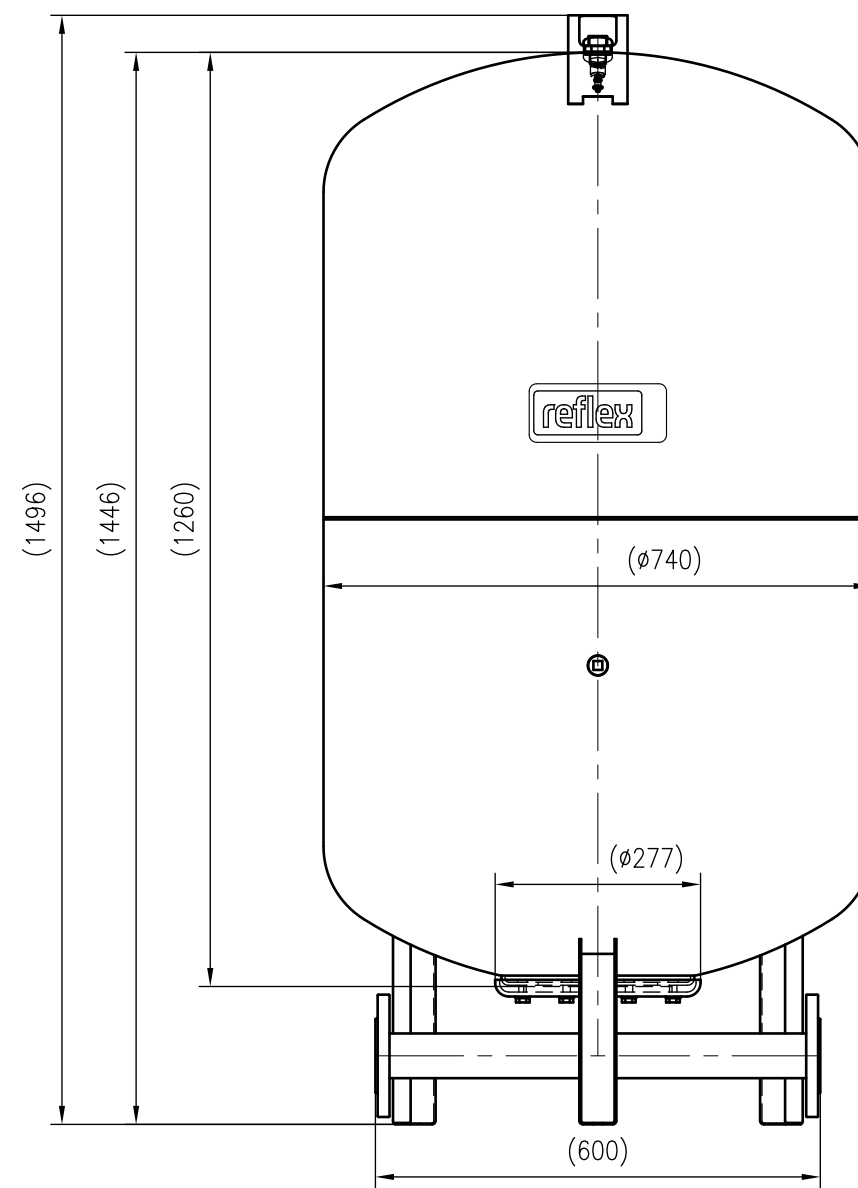

Side view

Front view

Isometric view

Top view

Unterliegt nicht dem Änderungsdienst/ Not subject to change management	Maßstab/ Scale: 1:10	Format/ Size: A2
Revision 14.07.2022	Refix DT 500 10bar – 7365300	