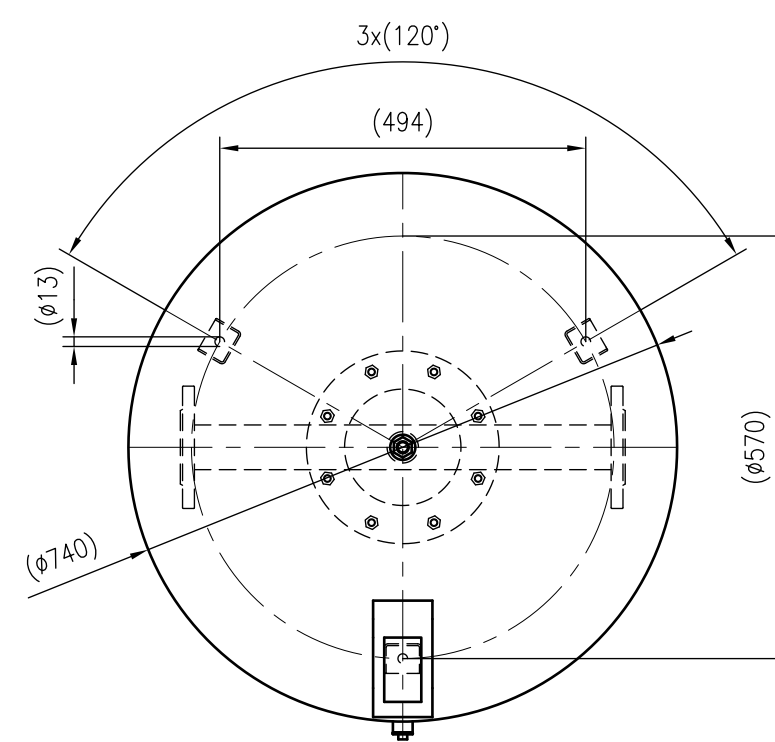

Side view

Front view

Isometric view

Top view

Unterliegt nicht dem Änderungsdienst/ Not subject to change management	Maßstab/ Scale: 1:10	Format/ Size: A2
Revision 14.07.2022	Refix DT 500 10bar – 7365300	