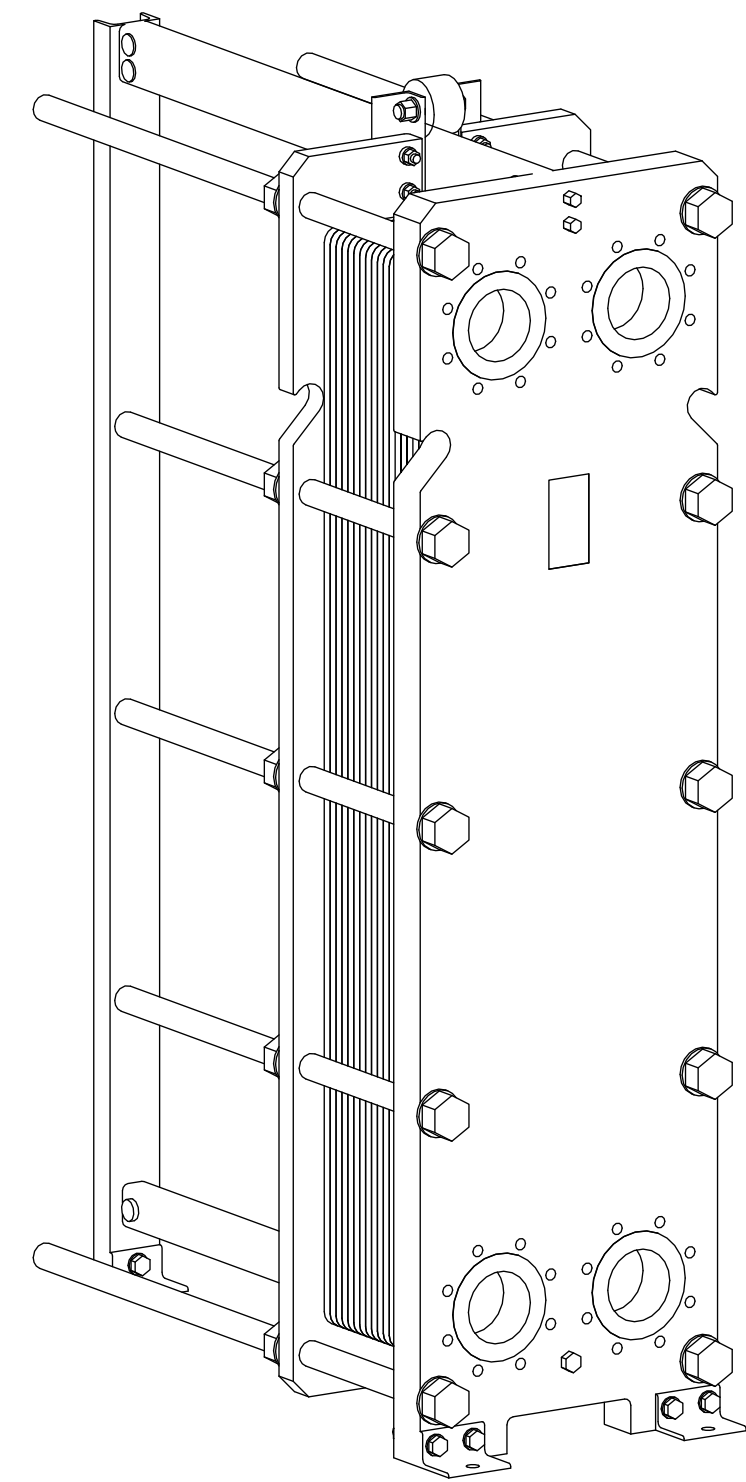

Side view

Front view

Isometric view

Top view

Unterliegt nicht dem Änderungsdienst/
Not subject to change management

Maßstab/
Scale: 1:10

Format/
Size: A2

Revision
24.05.2019

Longtherm RHG-51-85 - 8117900