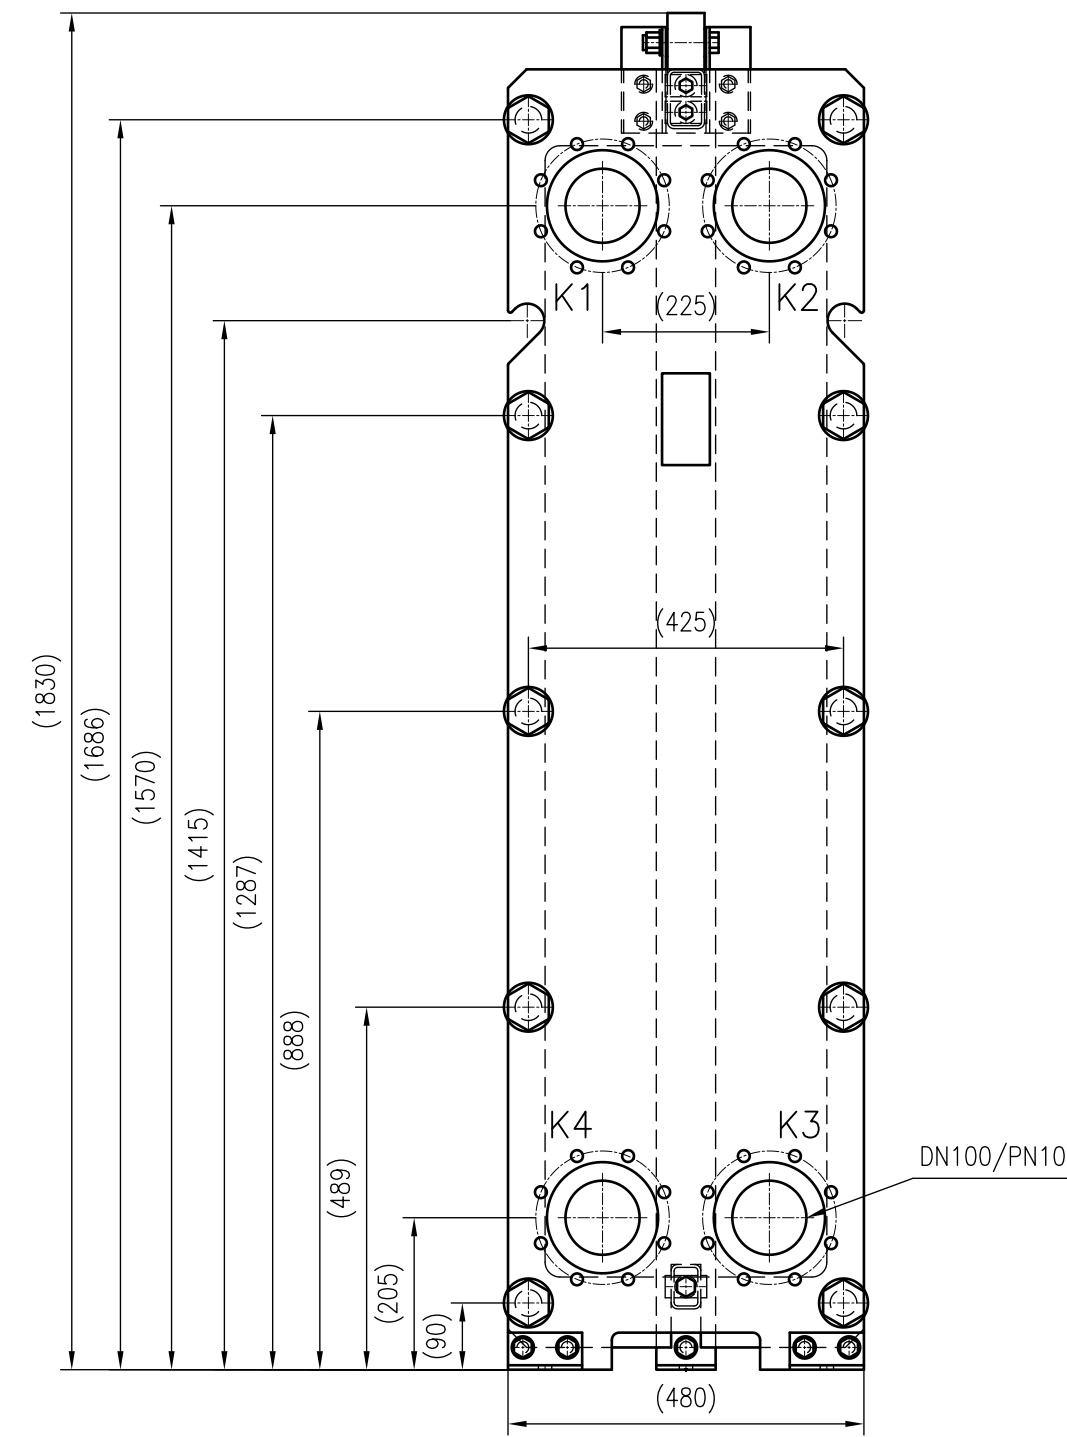

Side view

Front view

Isometric view

Top view

Unterliegt nicht dem Änderungsdienst/
Not subject to change management

Maßstab/
Scale: 1:10

Format/
Size: A2

Revision
24.05.2019

Longtherm RHG-51-85 - 8117900