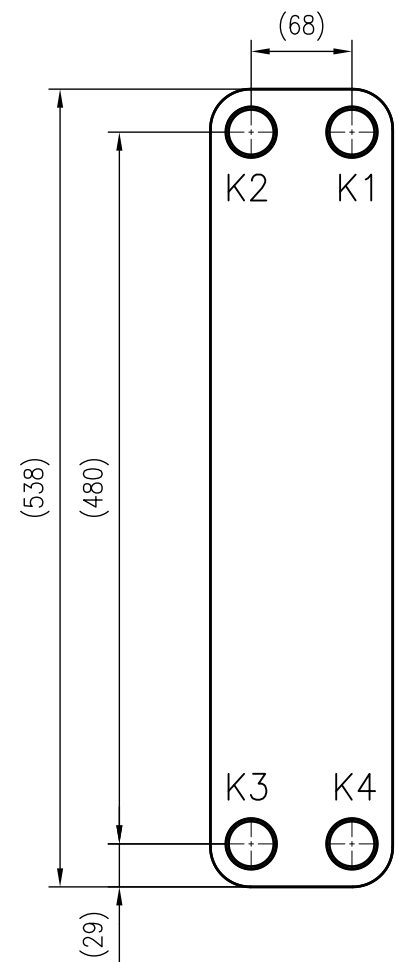

Side view

Front view

Isometric view

Top view

Unterliegt nicht dem Änderungsdienst/ Not subject to change management		Maßstab/ Scale: 1:5	Format/ Size: A3
Revision 26.08.2020	Longtherm RLB-60-110-P30 - 8040300		