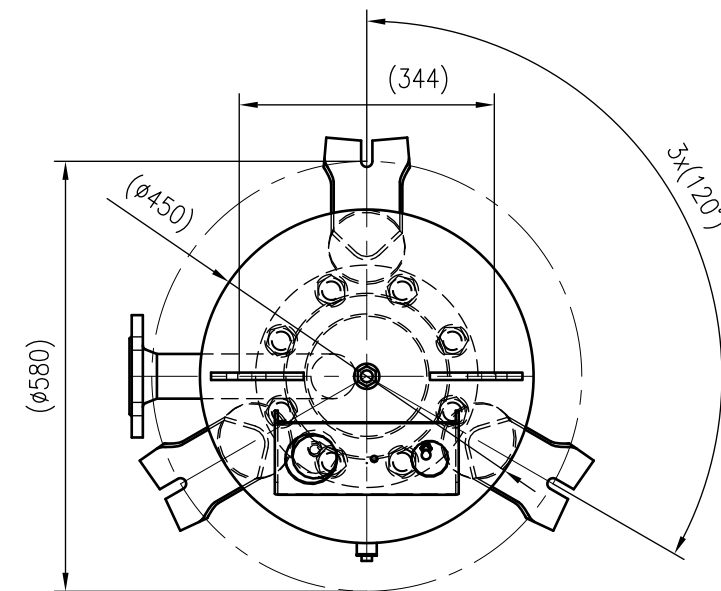

Side view

Front view

Isometric view

Top view

Unterliegt nicht dem Änderungsdienst/ Not subject to change management	Maßstab/ Scale: 1:10	Format/ Size: A2
Revision 26.06.2023	Refix DE 180 25bar – 7313500	