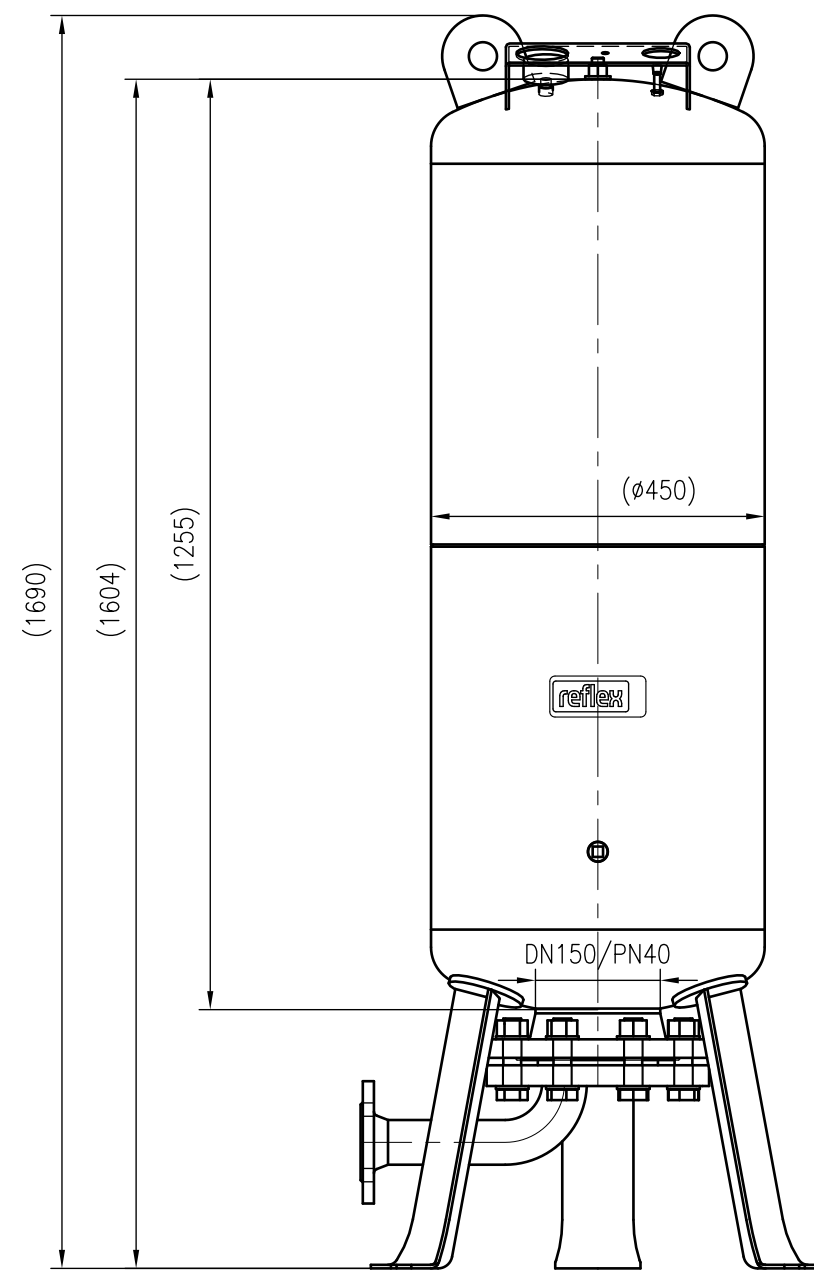

Side view

Front view

Isometric view

Top view

Unterliegt nicht dem Änderungsdienst/ Not subject to change management	Maßstab/ Scale: 1:10	Format/ Size: A2
Revision 26.06.2023	Refix DE 180 25bar – 7313500	