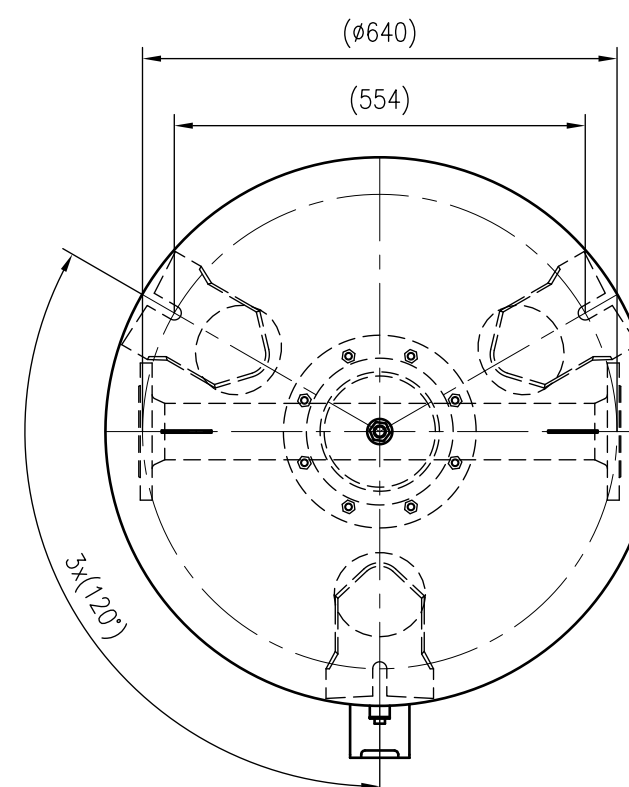

Side view

Front view

Isometric view

Top view

Unterliegt nicht dem Änderungsdienst/ Not subject to change management		Maßstab/ Scale: 1:10	Format/ Size: A2
Revision 21.04.2026	Reflex DT 600 10bar – 7336705		