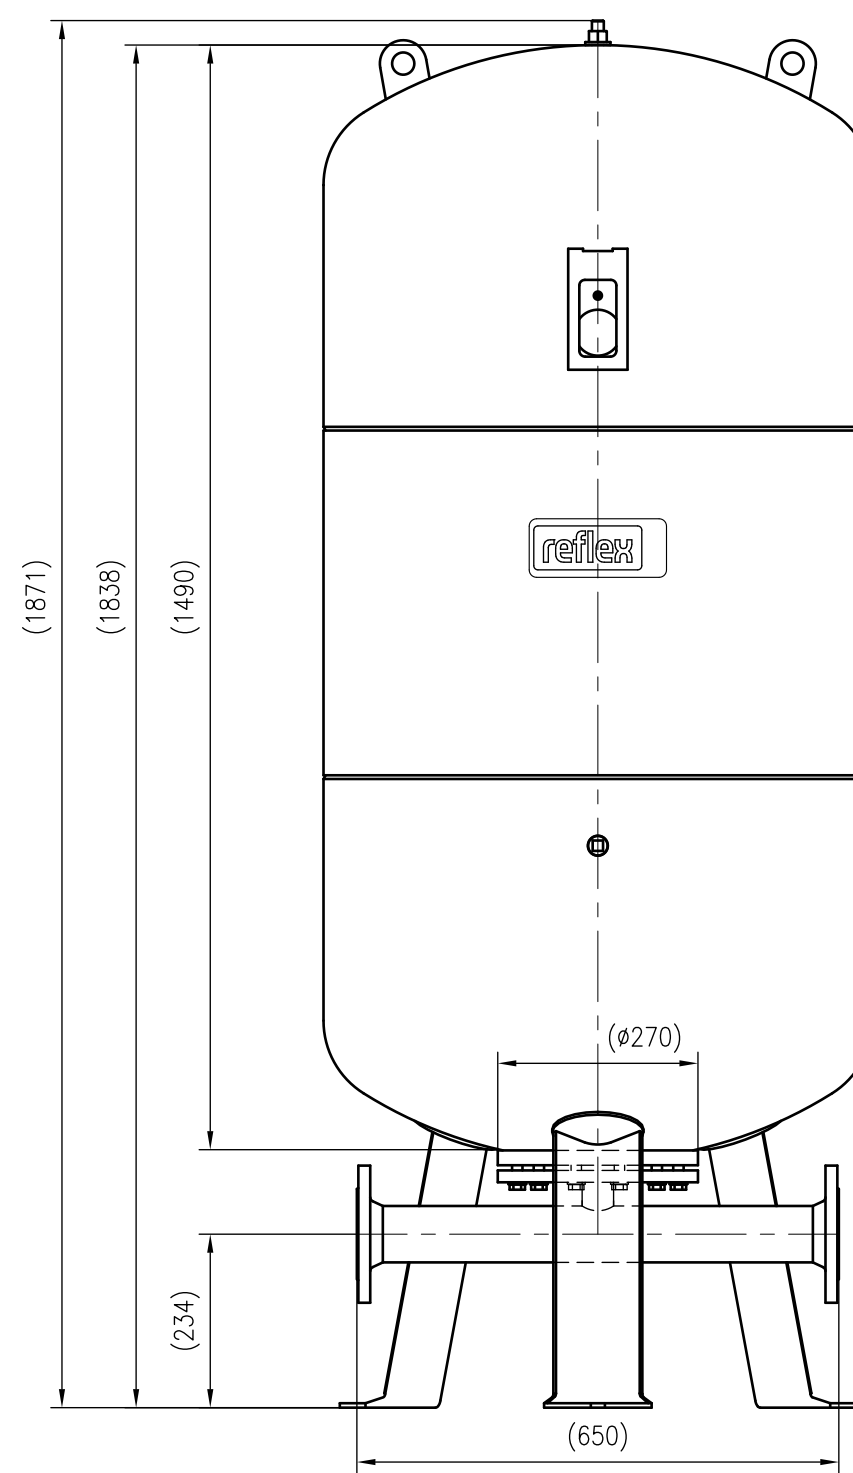

Side view

Front view

Isometric view

Top view

Unterliegt nicht dem Änderungsdienst/ Not subject to change management		Maßstab/ Scale: 1:10	Format/ Size: A2
Revision 21.04.2026	Reflex DT 600 10bar – 7336705		