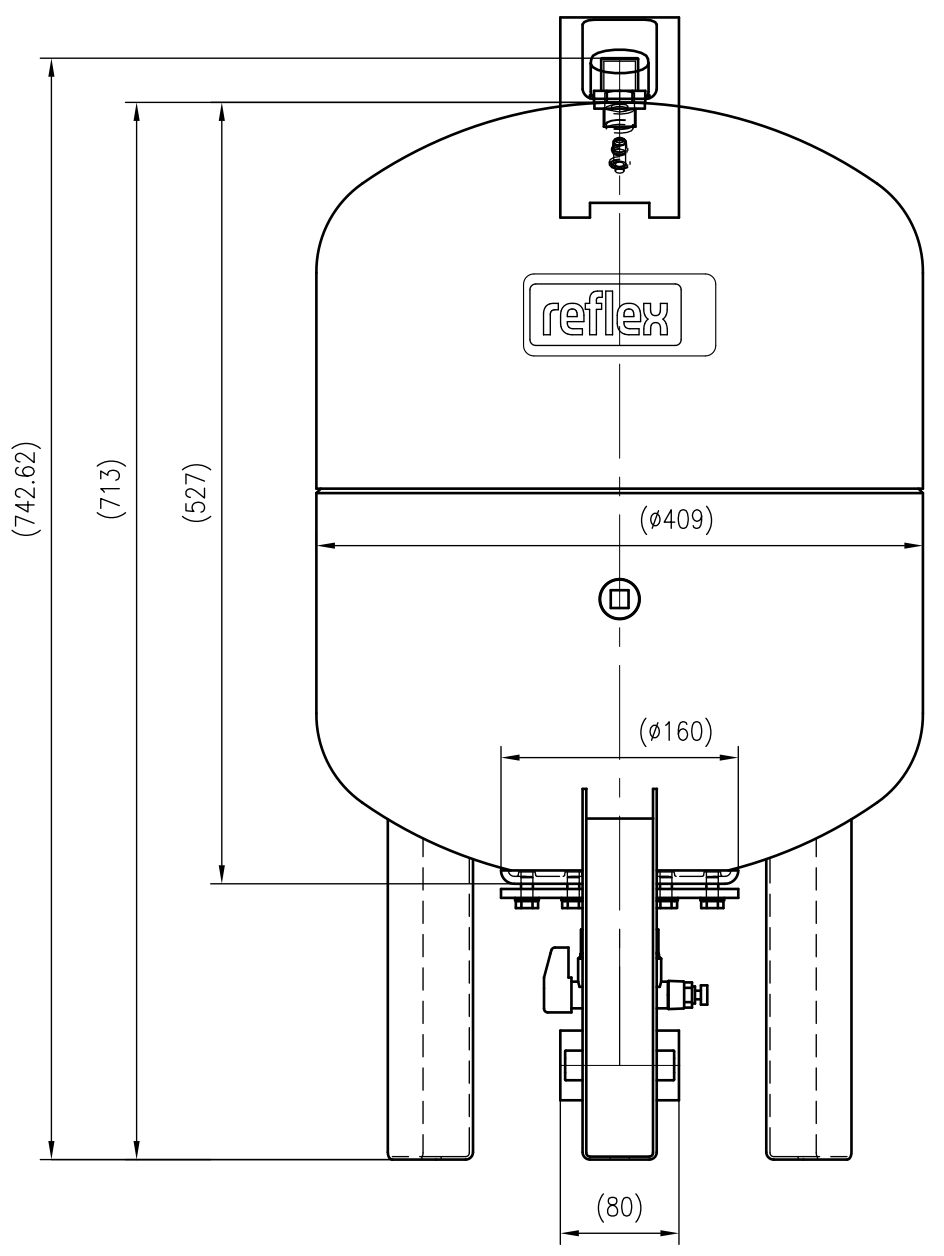

Side view

Front view

Isometric view

Top view

Unterliegt nicht dem Änderungsdienst/ Not subject to change management		Maßstab/ Scale: 1:5	Format/ Size: A2
Revision 14.07.2022	Refix DT 60 10bar - 7309000		