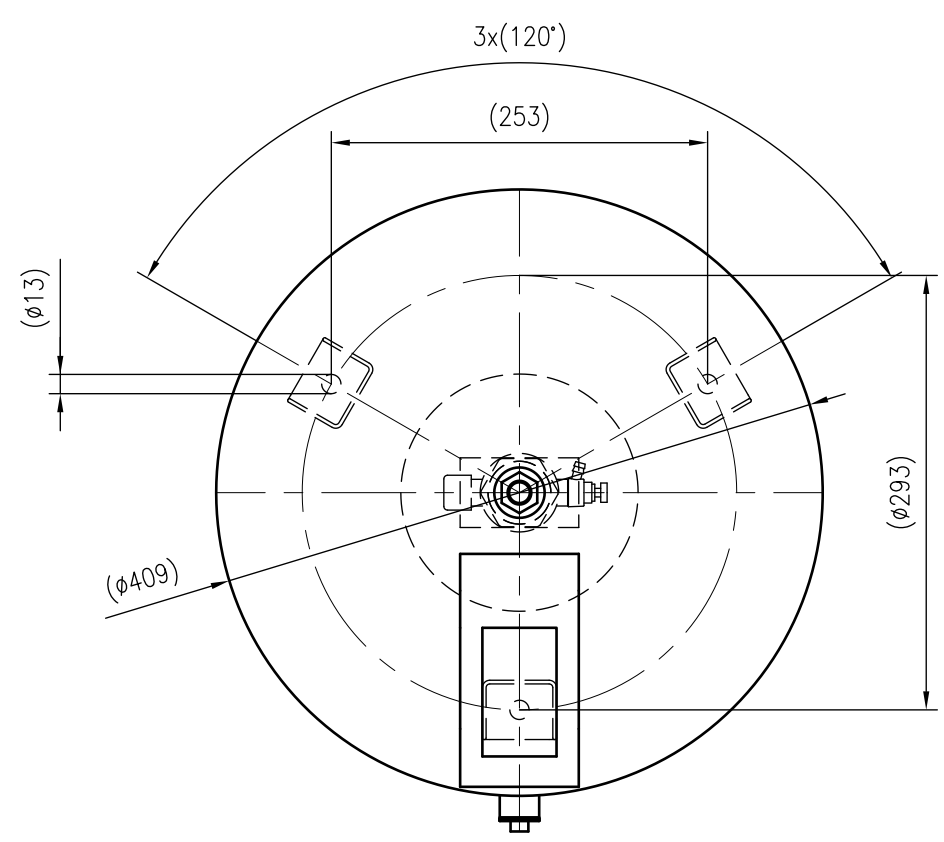

Side view

Front view

Isometric view

Top view

Unterliegt nicht dem Änderungsdienst/ Not subject to change management		Maßstab/ Scale: 1:5	Format/ Size: A2
Revision 14.07.2022	Refix DT 60 10bar - 7309000		