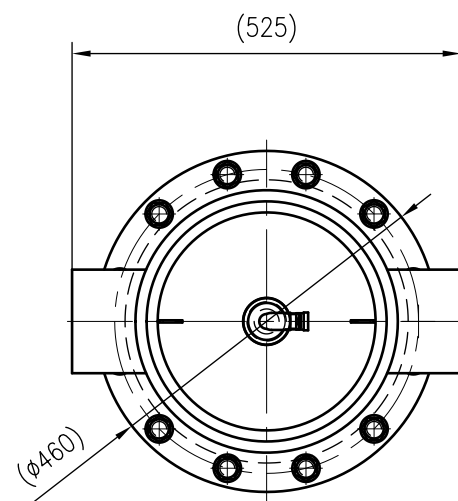

Side view

Front view

Isometric view

Top view

Unterliegt nicht dem Änderungsdienst/ Not subject to change management		Maßstab/ Scale: 1:10	Format/ Size: A3
Revision 23.05.2016	Extwin TW139.7R – 8253240		