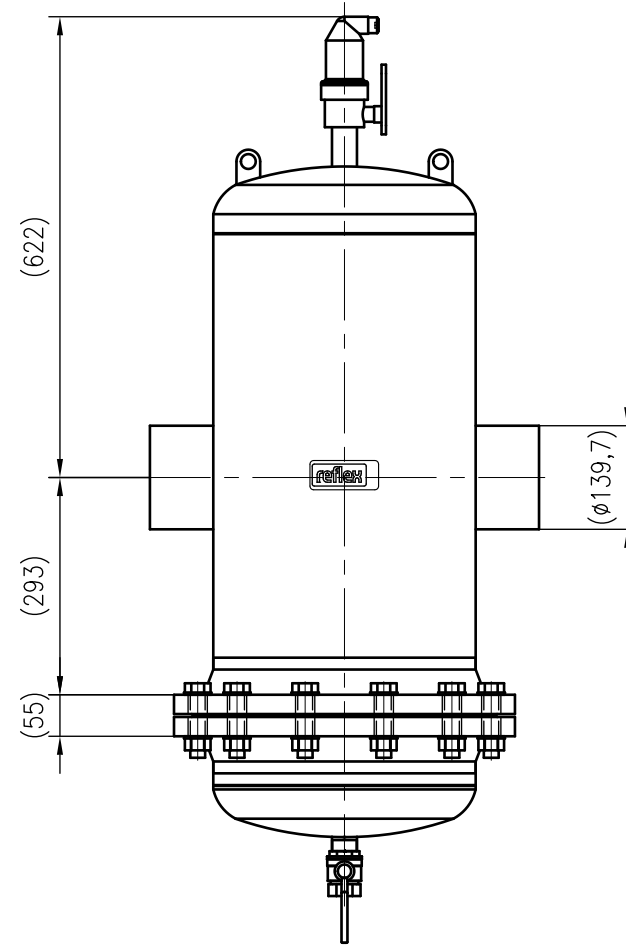

Side view

Front view

Isometric view

Top view

Unterliegt nicht dem Änderungsdienst/ Not subject to change management		Maßstab/ Scale: 1:10	Format/ Size: A3
Revision 23.05.2016	Extwin TW139.7R – 8253240		