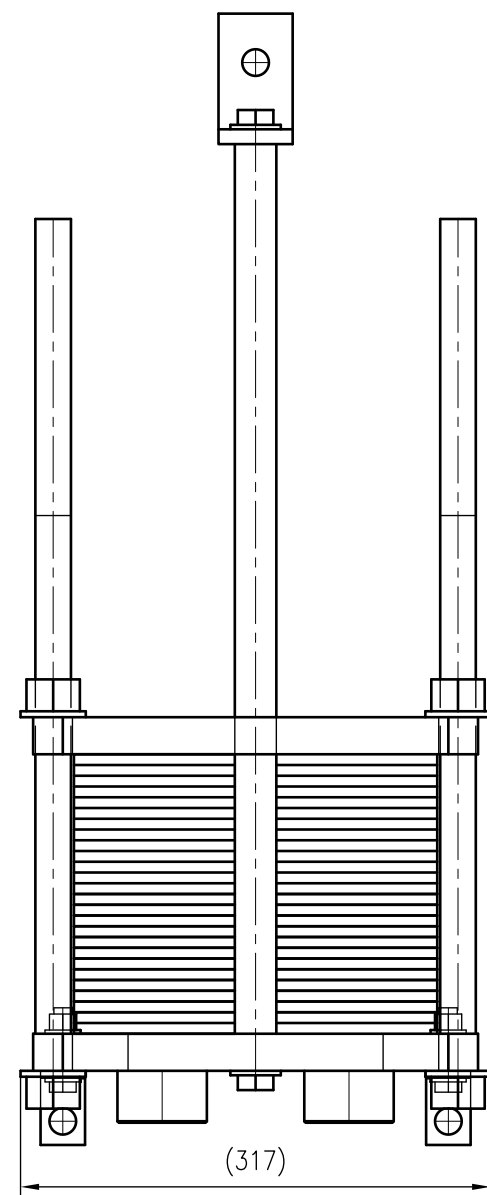

Side view

Front view

Isometric view

Top view

Unterliegt nicht dem Änderungsdienst/ Not subject to change management	Maßstab/ Scale: 1:5	Format/ Size: A2
Revision 27.07.2020	Longtherm RLG-14-65-P16 - 8123600	