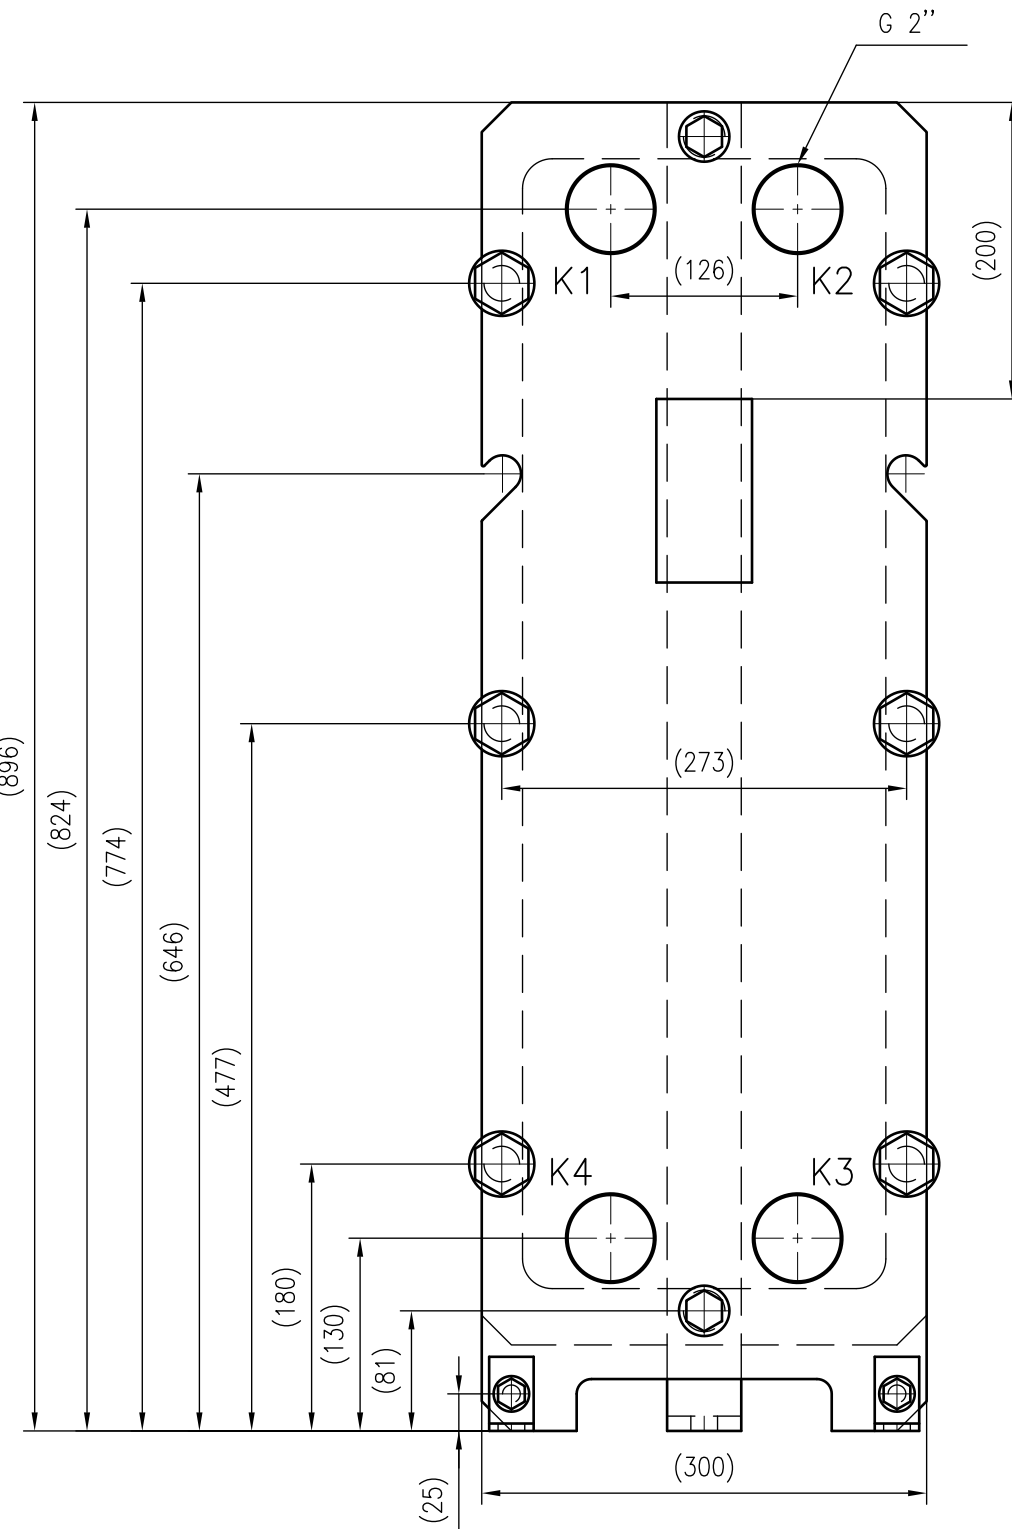

Side view

Front view

Isometric view

Top view

Unterliegt nicht dem Änderungsdienst/ Not subject to change management	Maßstab/ Scale: 1:5	Format/ Size: A2
Revision 27.07.2020	Longtherm RLG-14-65-P16 - 8123600	