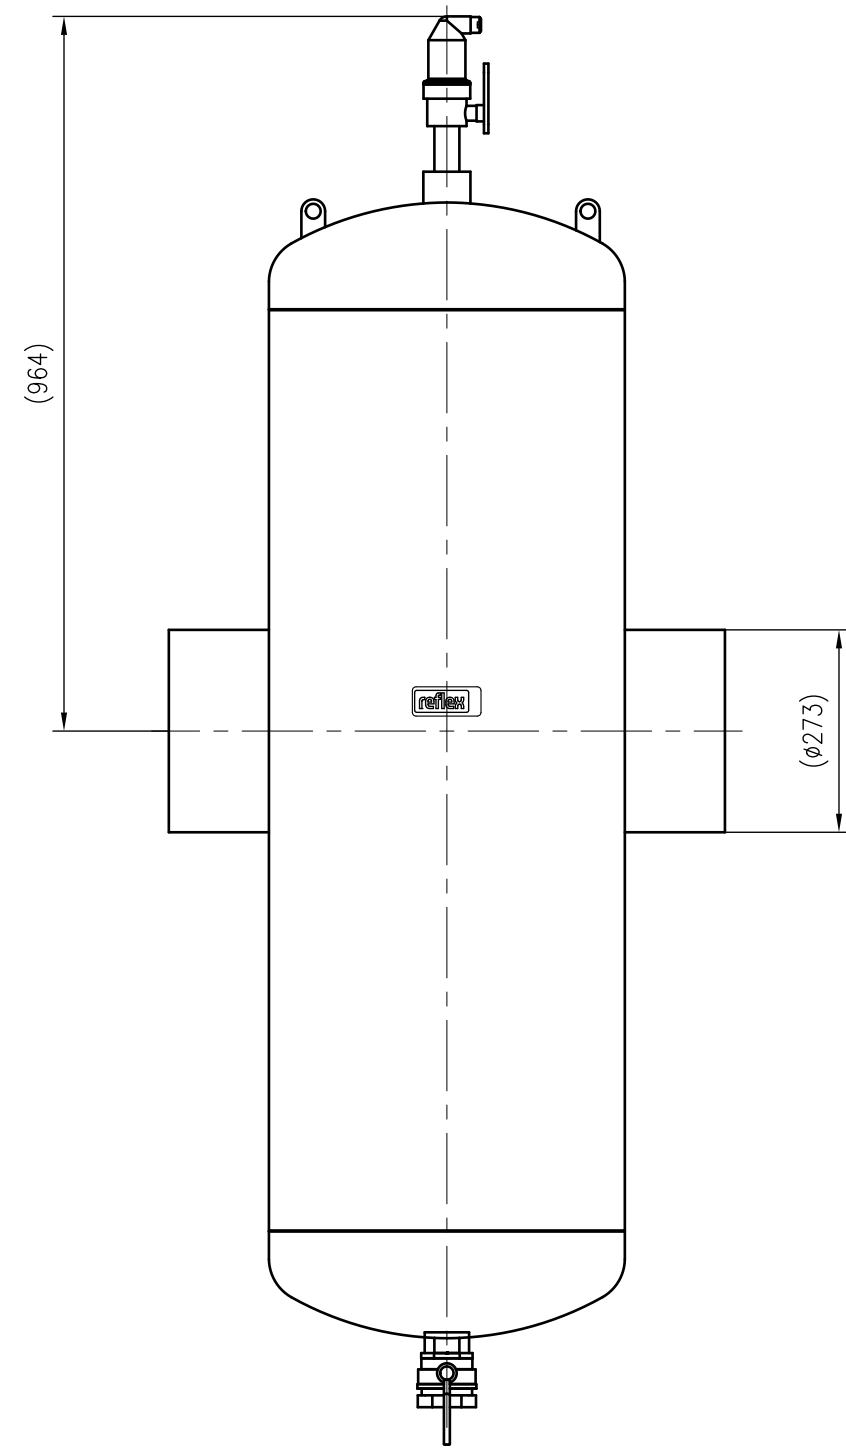

Side view

Front view

Isometric view

Top view

Unterliegt nicht dem Änderungsdienst/ Not subject to change management		Maßstab/ Scale: 1:10	Format/ Size: A2
Revision 23.05.2016	Extwin TW273.0 – 8253170		