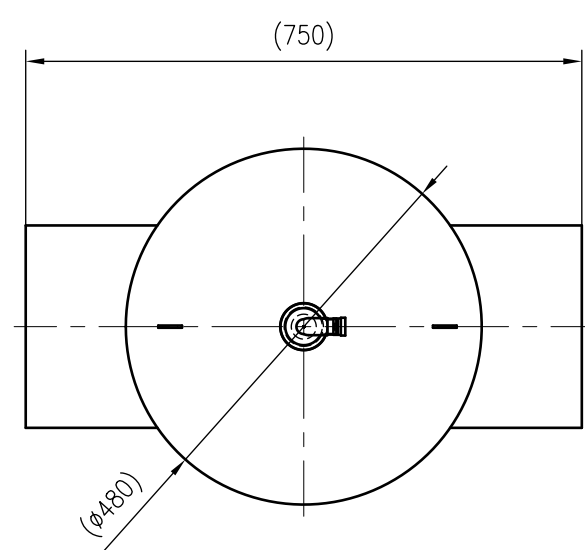

Side view

Front view

Isometric view

Top view

Unterliegt nicht dem Änderungsdienst/ Not subject to change management		Maßstab/ Scale: 1:10	Format/ Size: A2
Revision 23.05.2016	Extwin TW273.0 – 8253170		