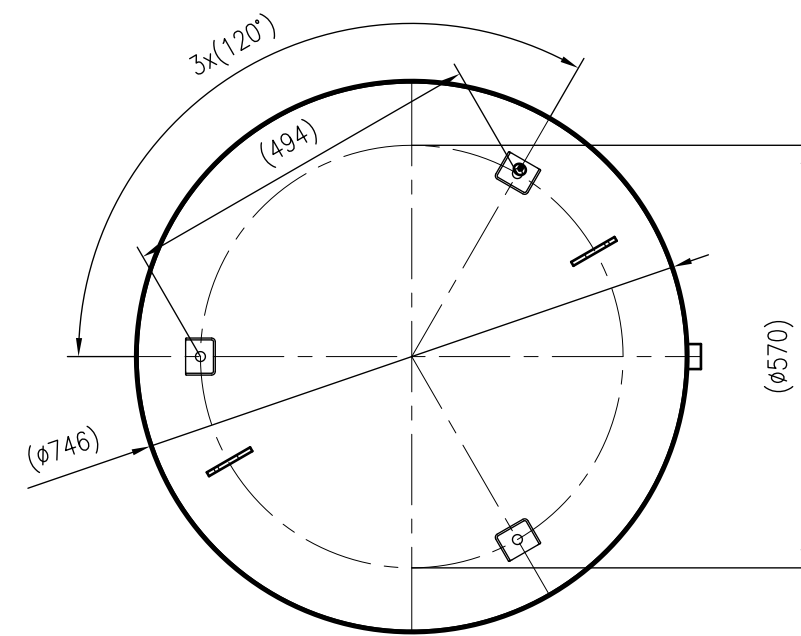

Side view

Front view

Isometric view

Top view

Unterliegt nicht dem Änderungsdienst/ Not subject to change management	Maßstab/ Scale: 1:10	Format/ Size: A2
Revision 13.06.2022	Reflex N800 6bar gray – 8218500	