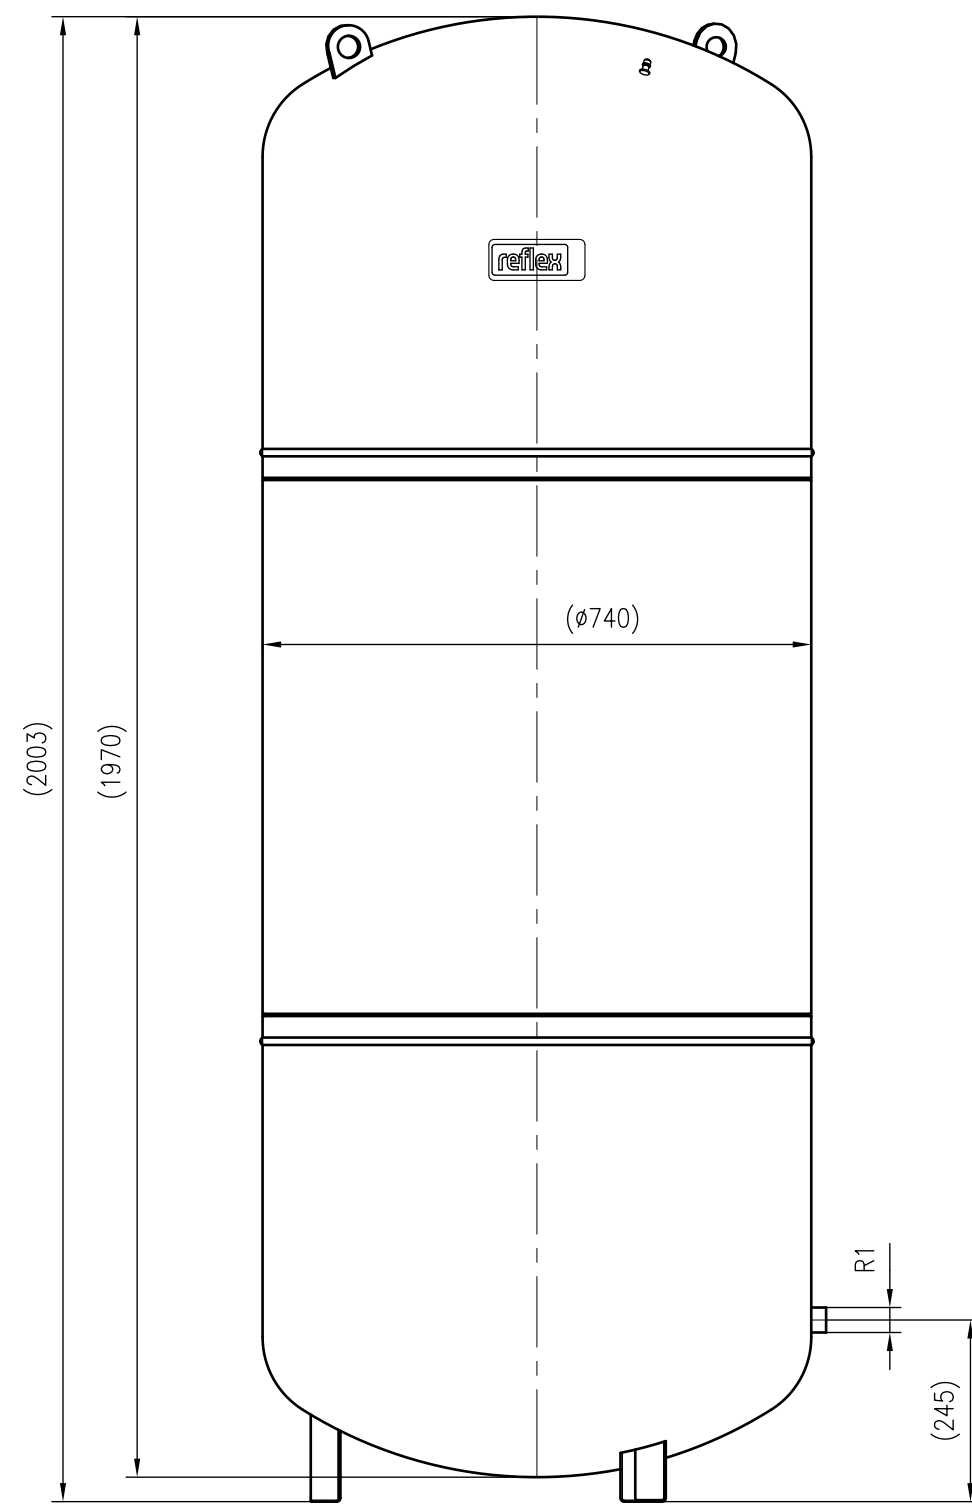

Side view

Front view

Isometric view

Top view

Unterliegt nicht dem Änderungsdienst/ Not subject to change management	Maßstab/ Scale: 1:10	Format/ Size: A2
Revision 13.06.2022	Reflex N800 6bar gray – 8218500	