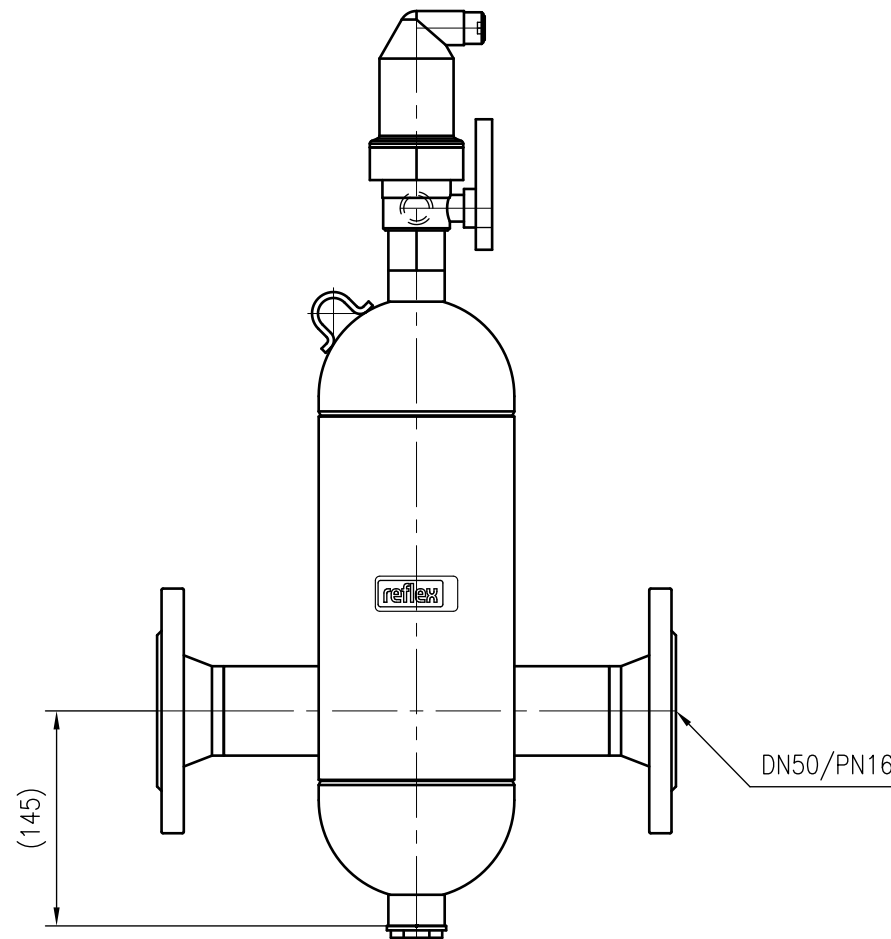

Side view

Front view

Isometric view

Top view

Unterliegt nicht dem Änderungsdienst/ Not subject to change management		Maßstab/ Scale: 1:5	Format/ Size: A3
Revision 20.07.2021	Exvoid A50 – 8251300		