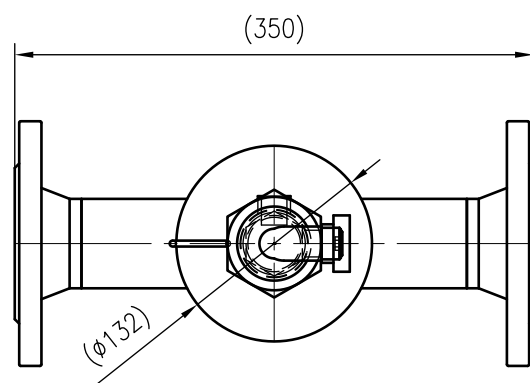

Side view

Front view

Isometric view

Top view

Unterliegt nicht dem Änderungsdienst/ Not subject to change management		Maßstab/ Scale: 1:5	Format/ Size: A3
Revision 20.07.2021	Exvoid A50 – 8251300		