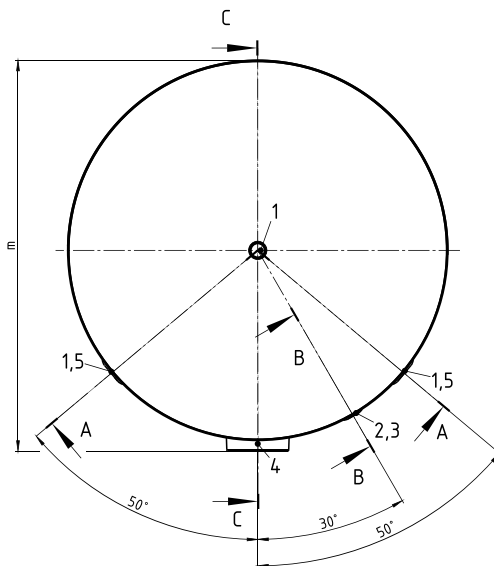

Section view B-B

Section view C-C

D	980 mm
H	1828 mm
a	236 mm
b	656 mm
c	1076 mm
d	790 mm
e	1496 mm
f	221 mm
g	386 mm
h	1825 mm
j	896 mm
k	1446 mm

1	G 1 1/2"
2	G 3/4"
3	G 1/2"
5	G 1 1/2"

1	Innengewinde
---	--------------

Thinking solutions.

Unterliegt nicht dem Änderungsdienst / Not subject to change management	Maßstab / Scale: unmaßstäblich unmeasured	Format / Size: A4
--	---	----------------------

Revision 19/06/2026	Storatherm Heat HF 800_C silber – Pdf_drawing_7839300
------------------------	---