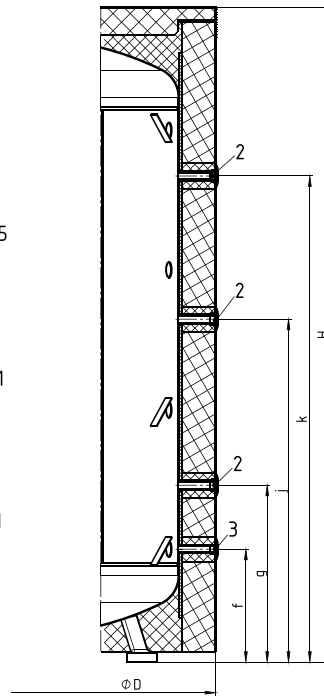

Section view B-B

Section view C-C

D	980 mm
H	1828 mm
a	236 mm
b	656 mm
c	1076 mm
d	790 mm
e	1496 mm
f	221 mm
g	386 mm
h	1825 mm
j	896 mm
k	1446 mm

1	G 1 1/2"
2	G 3/4"
3	G 1/2"
5	G 1 1/2"

1	Innengewinde
---	--------------

Thinking solutions.

Unterliegt nicht dem Änderungsdienst / Not subject to change management	Maßstab / Scale: unmaßstäblich unmeasured	Format / Size: A4
--	---	----------------------

Revision 19/06/2026	Storatherm Heat HF 800_C silber – Pdf_drawing_7839300
------------------------	---