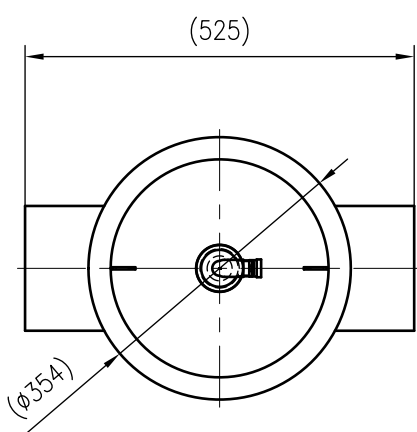

Side view

Front view

Isometric view

Top view

Unterliegt nicht dem Änderungsdienst/ Not subject to change management		Maßstab/ Scale: 1:10	Format/ Size: A3
Revision 23.05.2016	Extwin TW168.3 – 8253150		