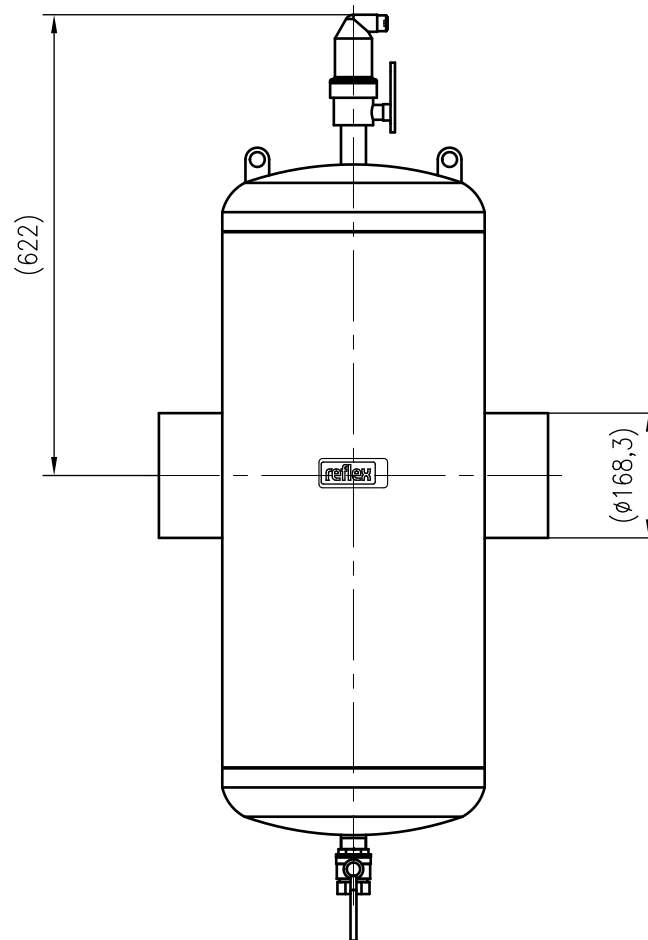

Side view

Front view

Isometric view

Top view

Unterliegt nicht dem Änderungsdienst/ Not subject to change management		Maßstab/ Scale: 1:10	Format/ Size: A3
Revision 23.05.2016	Extwin TW168.3 – 8253150		