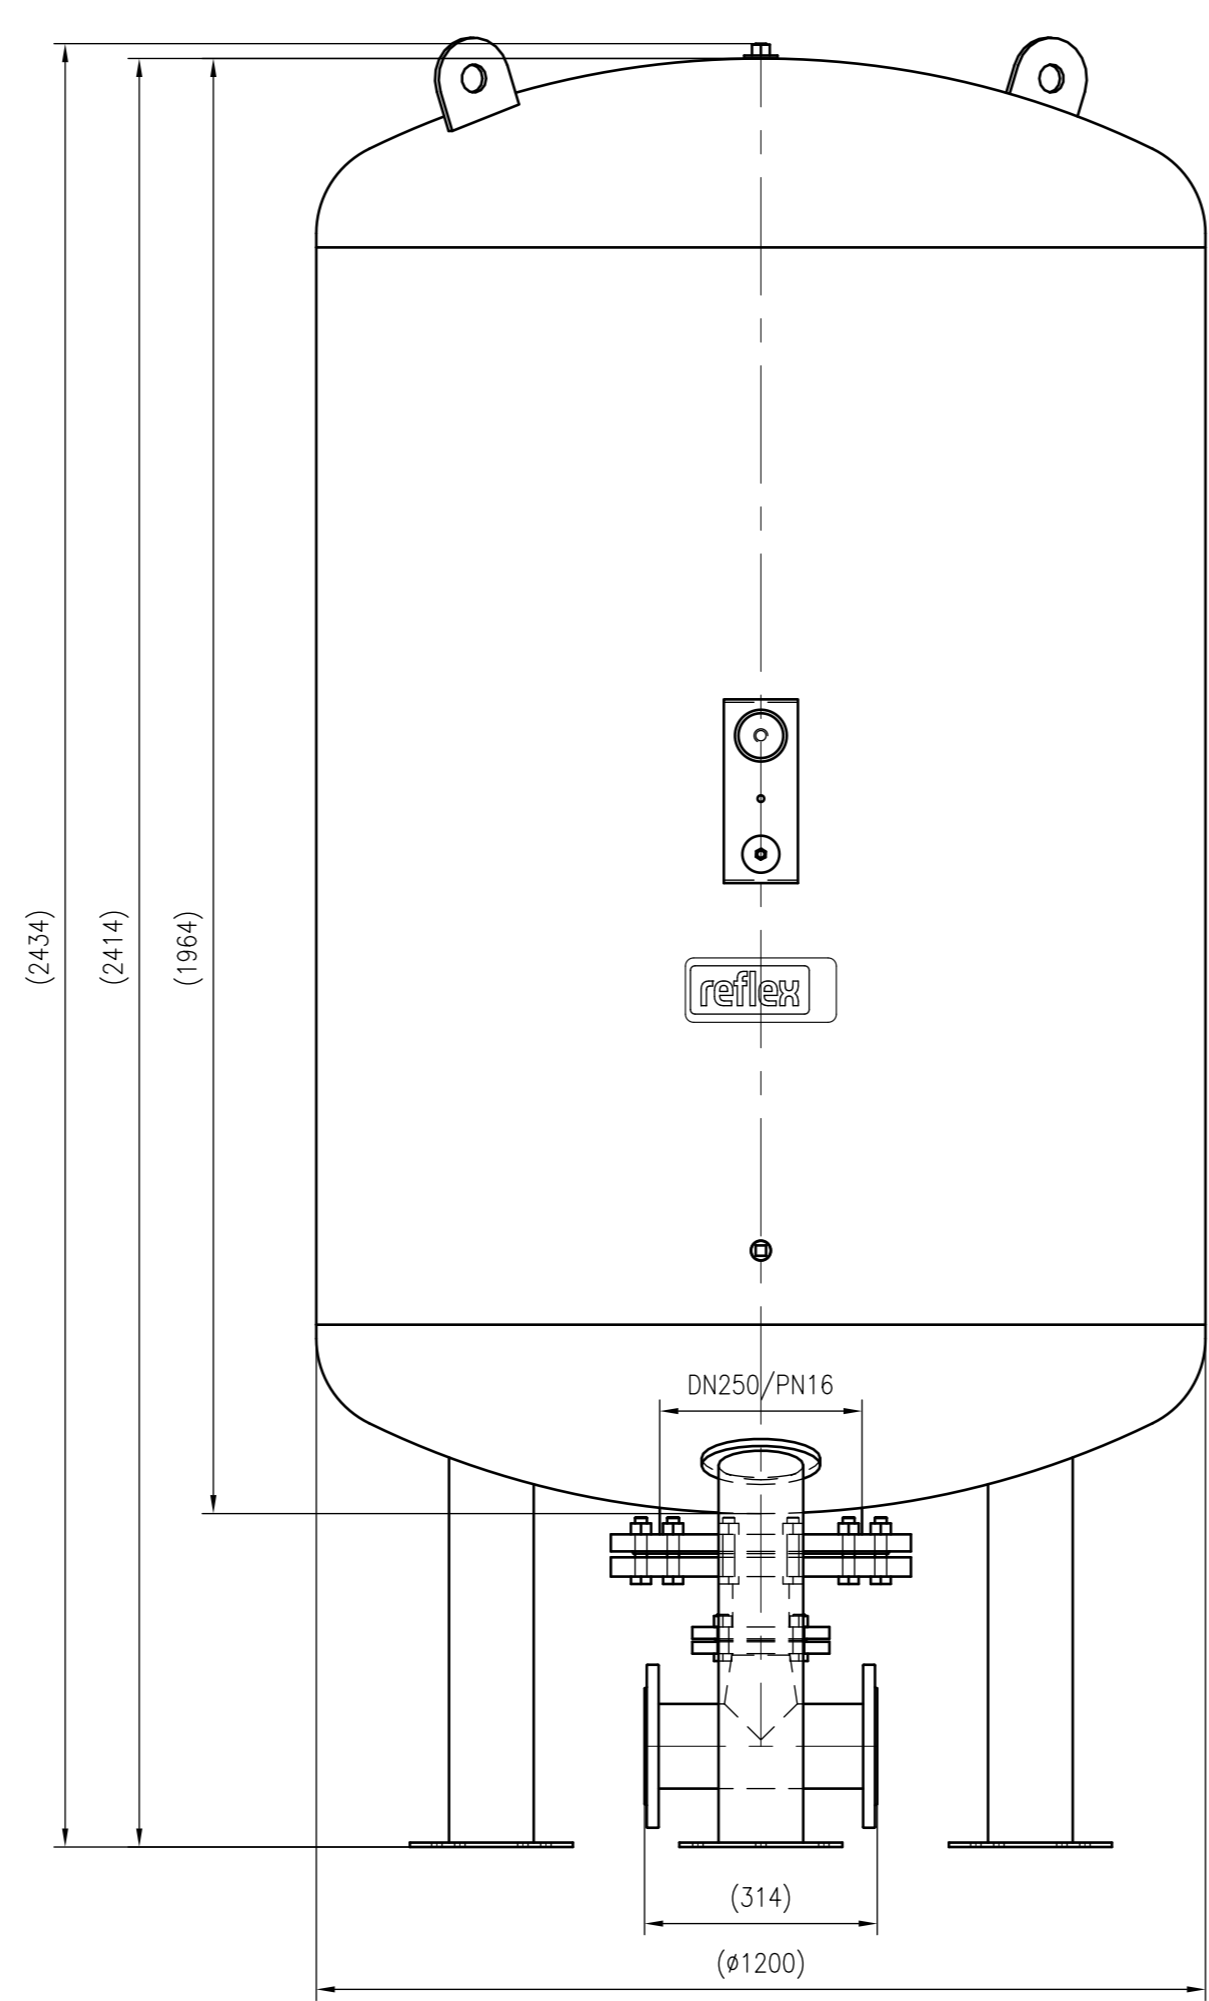

Side view

Front view

Isometric view

Top view

Unterliegt nicht dem Änderungsdienst/ Not subject to change management		Maßstab/ Scale: 1:10	Format/ Size: A1
Revision 09.03.2026	Refix DT 2000 10bar – 7337805		