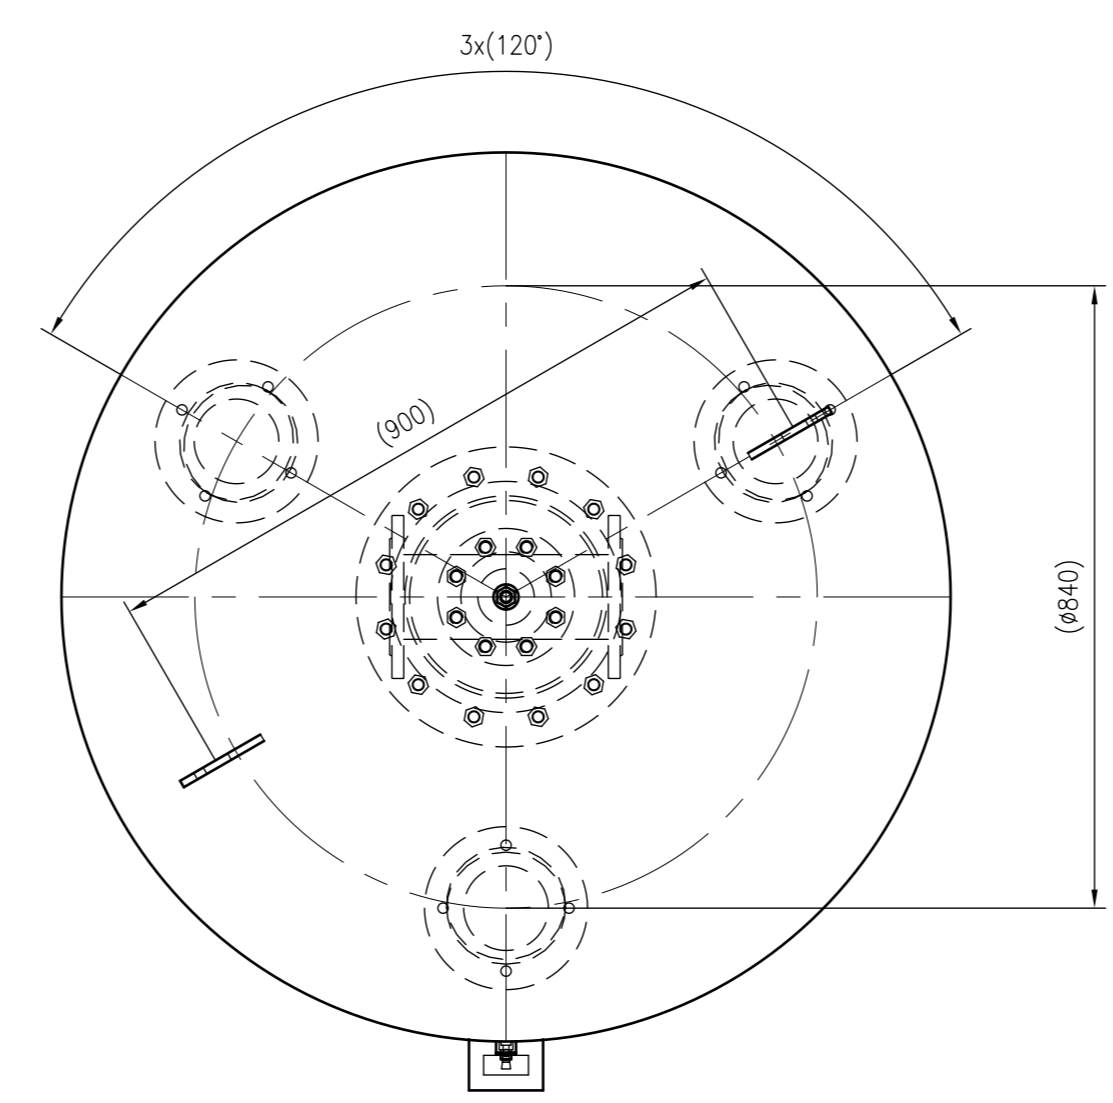

Side view

Front view

Isometric view

Top view

Unterliegt nicht dem Änderungsdienst/ Not subject to change management		Maßstab/ Scale: 1:10	Format/ Size: A1
Revision 09.03.2026	Refix DT 2000 10bar – 7337805		