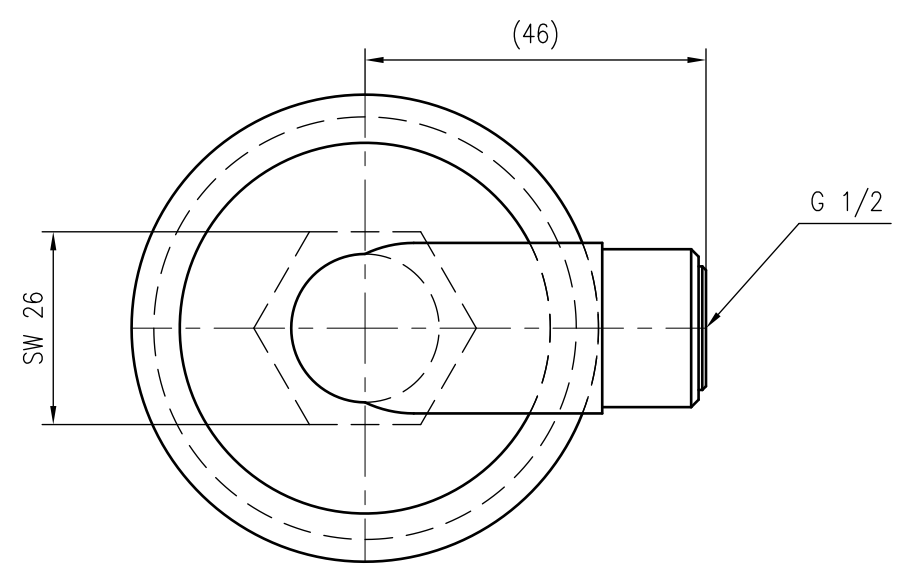

Side view

Front view

Isometric view

Top view

Unterliegt nicht dem Änderungsdienst/ Not subject to change management	Maßstab/ Scale: 1:1	Format/ Size: A3
---	------------------------	---------------------

Revision 23.05.2016	Exvoid T1 2 – 9250000
------------------------	-----------------------