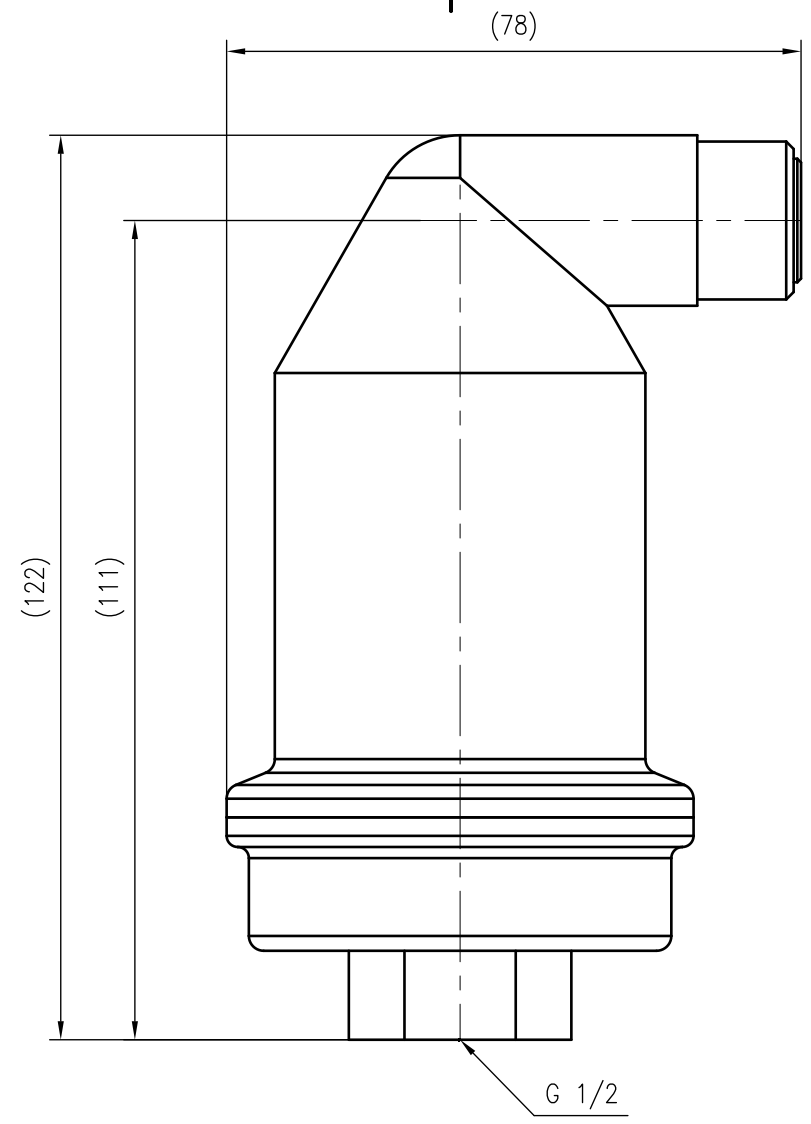

Side view

Front view

Isometric view

Top view

Unterliegt nicht dem Änderungsdienst/ Not subject to change management	Maßstab/ Scale: 1:1	Format/ Size: A3
---	------------------------	---------------------

Revision 23.05.2016	Exvoid T1 2 – 9250000
------------------------	-----------------------