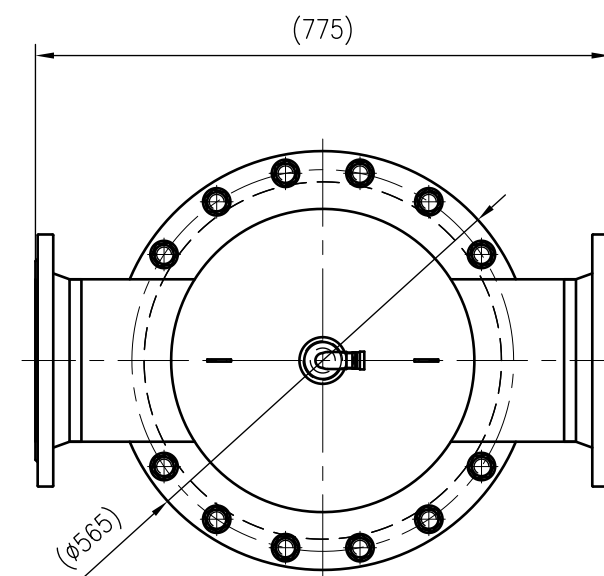

Side view

Front view

Isometric view

Top view

Unterliegt nicht dem Änderungsdienst/ Not subject to change management		Maßstab/ Scale: 1:10	Format/ Size: A2
Revision 23.05.2016	Extwin TW200R – 8253460		