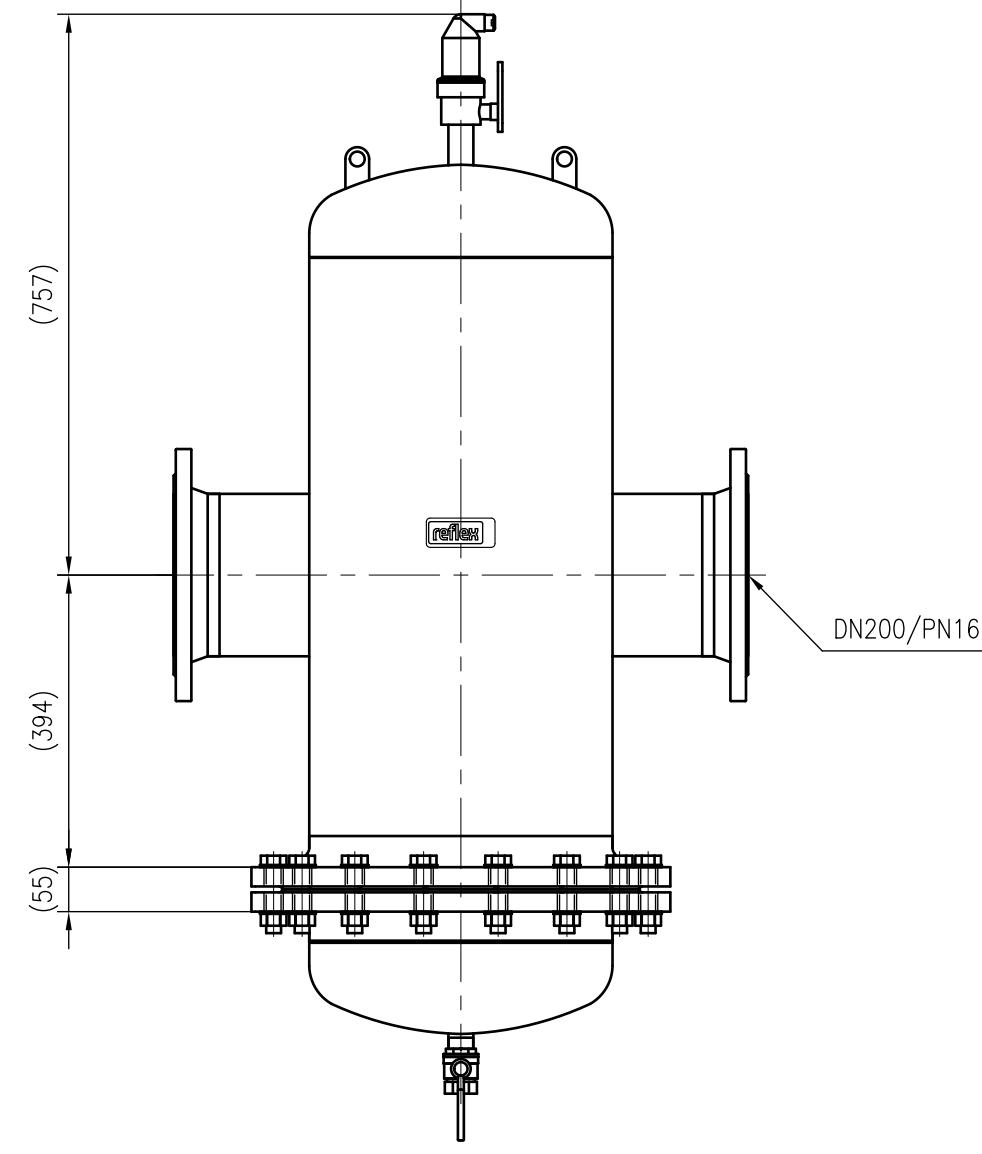

Side view

Front view

Isometric view

Top view

Unterliegt nicht dem Änderungsdienst/ Not subject to change management		Maßstab/ Scale: 1:10	Format/ Size: A2
Revision 23.05.2016	Extwin TW200R – 8253460		