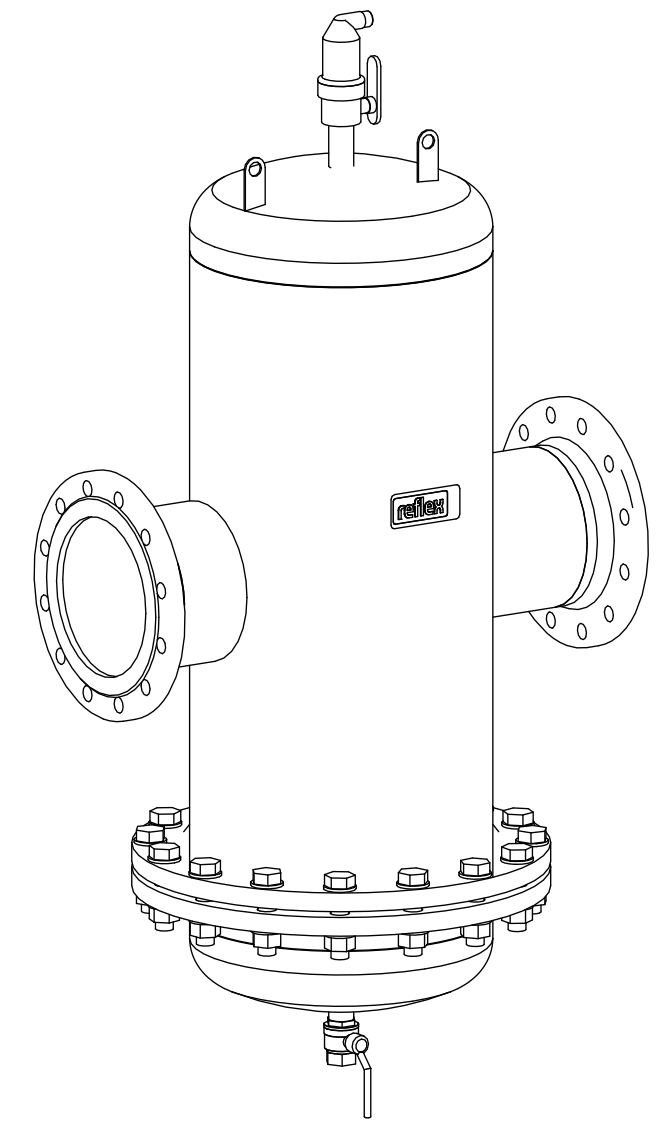

Side view

Front view

Isometric view

Top view

Unterliegt nicht dem Änderungsdienst/ Not subject to change management		Maßstab/ Scale: 1:10	Format/ Size: A2
Revision 23.05.2016	Extwin TW200R – 8253460		