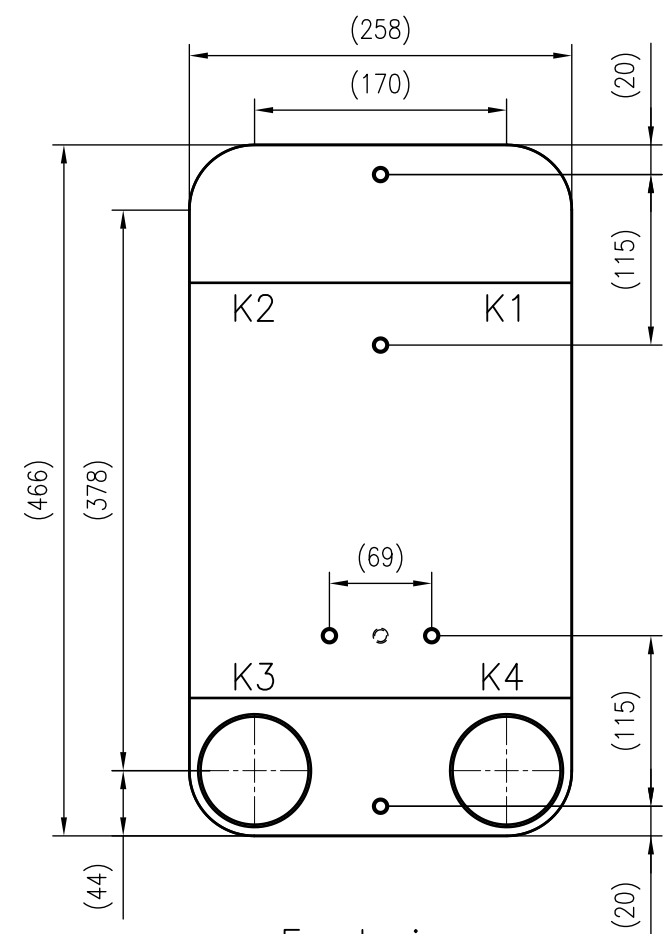

Side view

Front view

Isometric view

Top view

Unterliegt nicht dem Änderungsdienst/ Not subject to change management		Maßstab/ Scale: 1:5	Format/ Size: A3
Revision 26.08.2020	Longtherm RLB-110-2-140-P25 - 8049800		