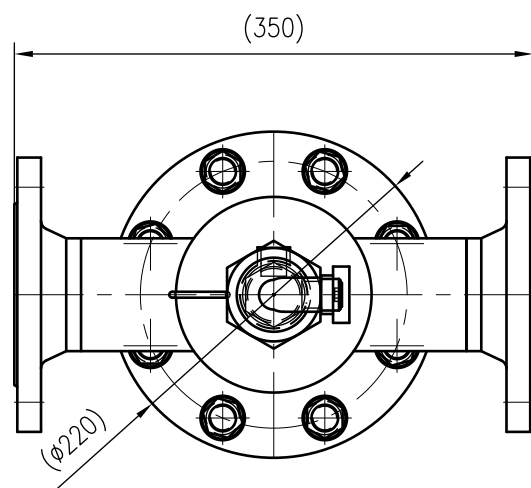

Side view

Front view

Isometric view

Top view

Unterliegt nicht dem Änderungsdienst/  
Not subject to change management

Maßstab/  
Scale: 1:5

Format/  
Size: A3

Revision  
23.04.2024

Extwin TW65R – 8253410