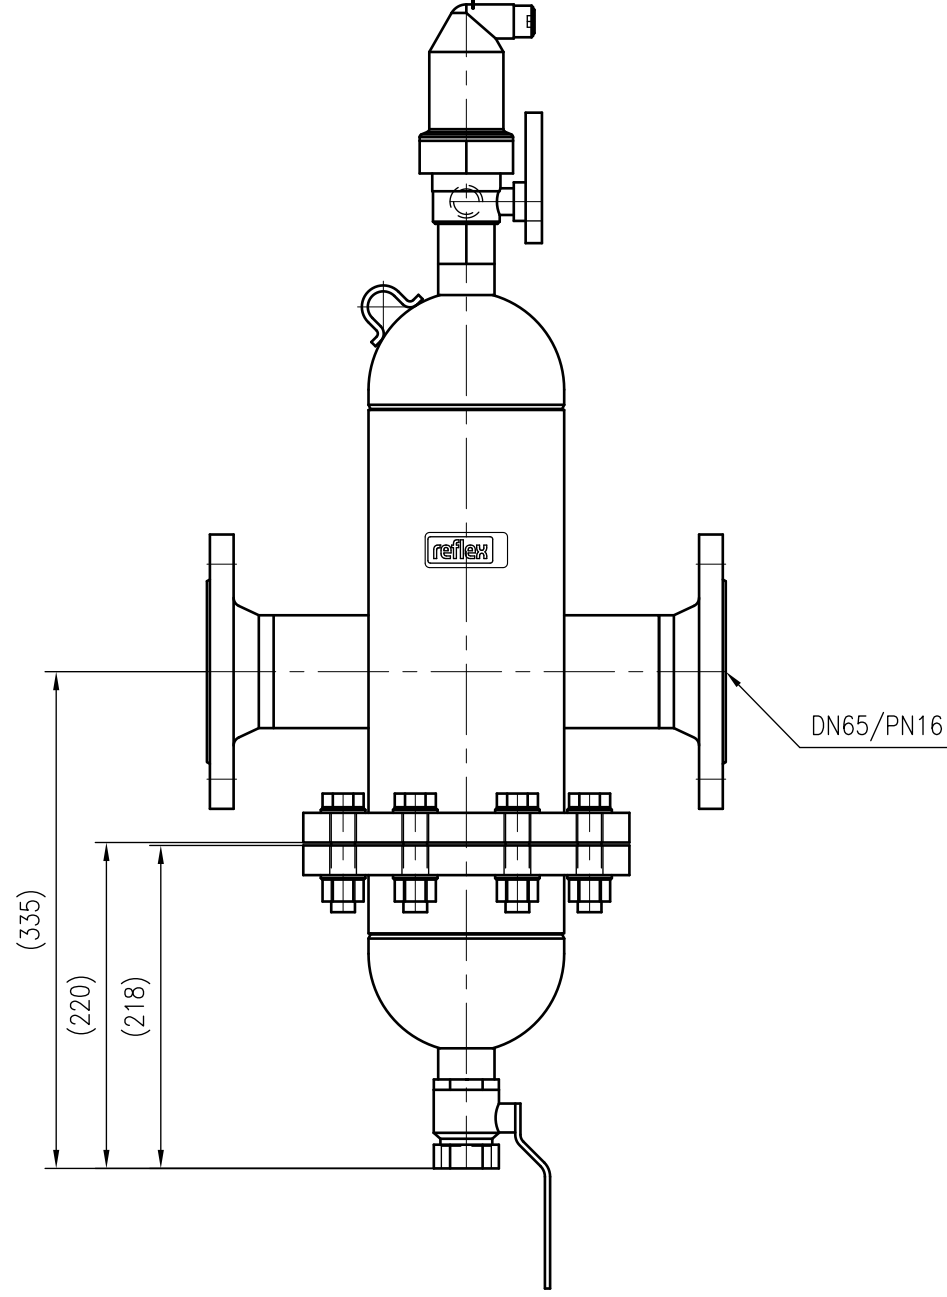

Side view

Front view

Isometric view

Top view

Unterliegt nicht dem Änderungsdienst/  
Not subject to change management

Maßstab/  
Scale: 1:5

Format/  
Size: A3

Revision  
23.04.2024

Extwin TW65R – 8253410