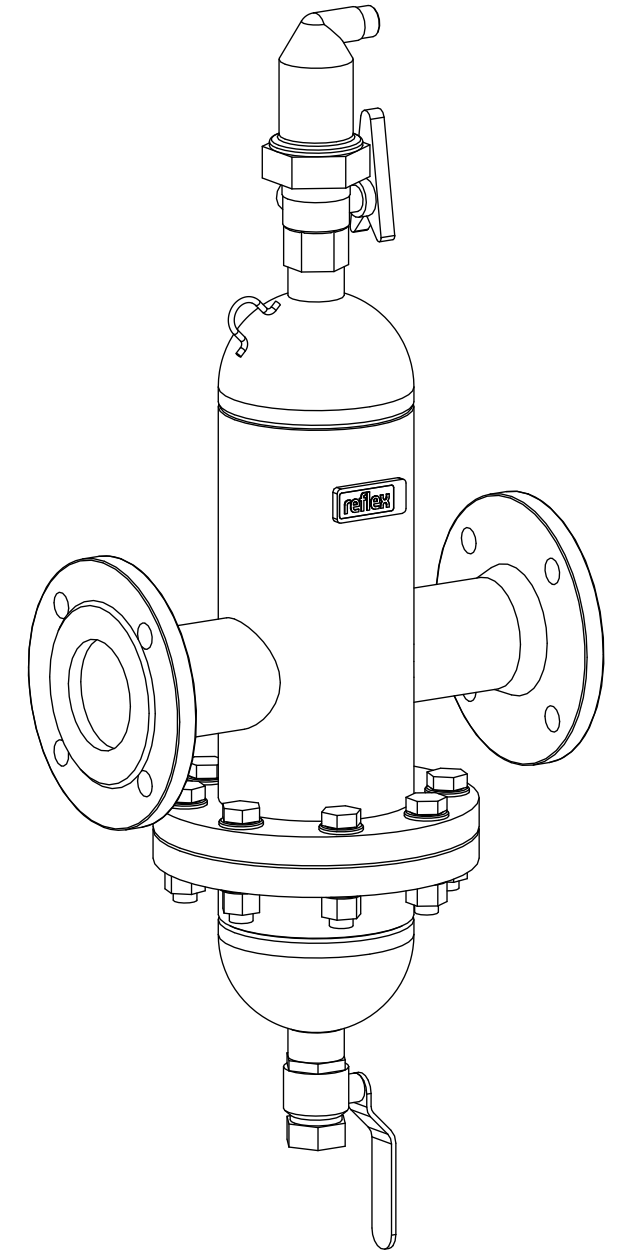

Side view

Front view

Isometric view

Top view

Unterliegt nicht dem Änderungsdienst/  
Not subject to change management

Maßstab/  
Scale: 1:5

Format/  
Size: A3

Revision  
23.04.2024

Extwin TW65R – 8253410