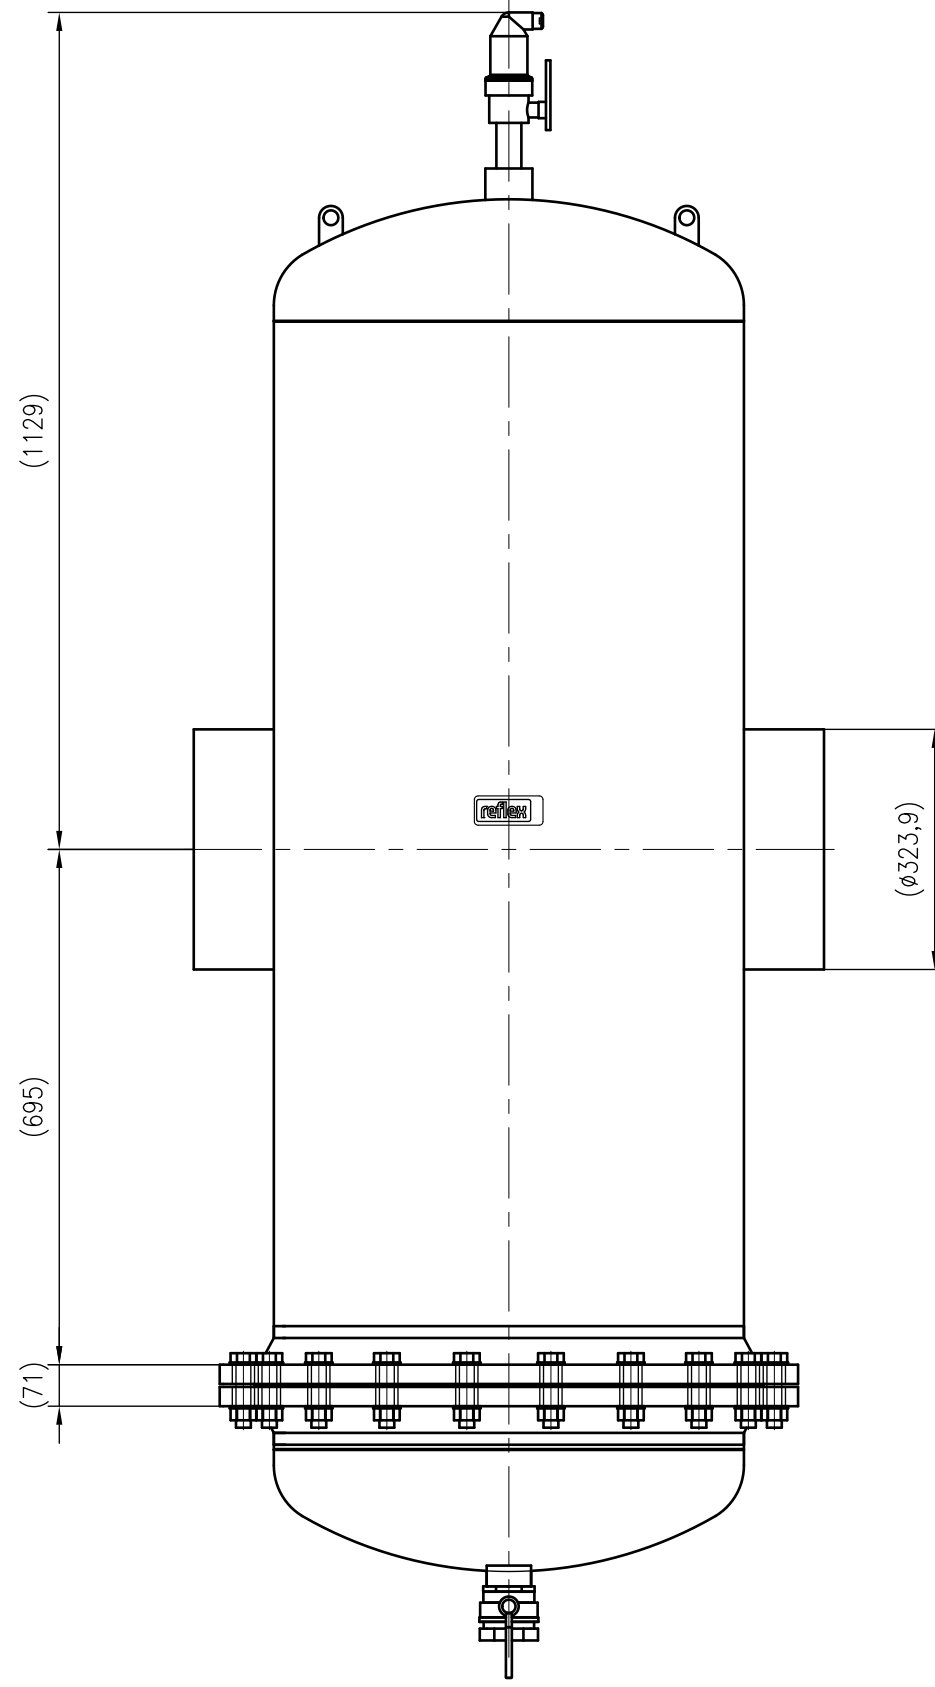

Side view

Front view

Isometric view

Top view

Unterliegt nicht dem Änderungsdienst/ Not subject to change management		Maßstab/ Scale: 1:10	Format/ Size: A2
Revision 23.05.2016	Extwin TW323.9R – 8253280		