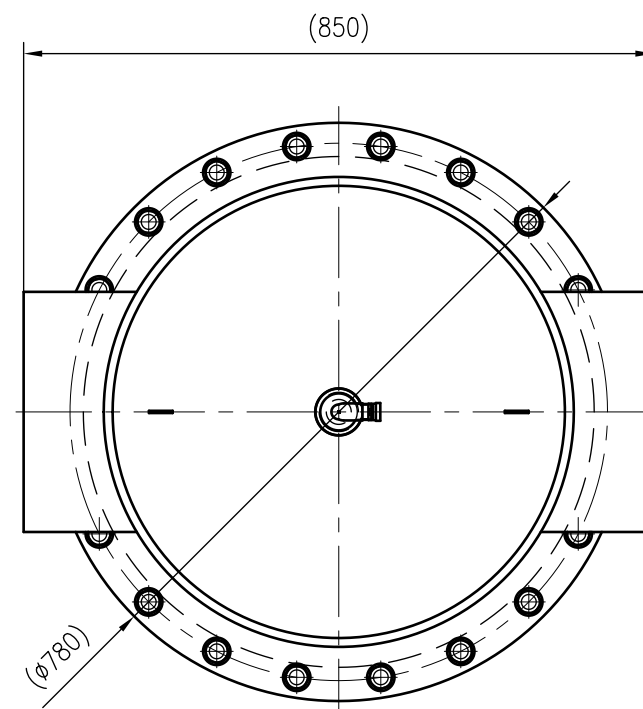

Side view

Front view

Isometric view

Top view

Unterliegt nicht dem Änderungsdienst/ Not subject to change management		Maßstab/ Scale: 1:10	Format/ Size: A2
Revision 23.05.2016	Extwin TW323.9R – 8253280		