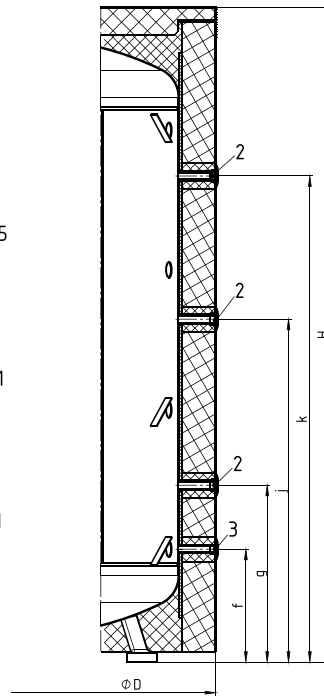

Section view B-B

Section view C-C

D	797 mm
H	1942 mm
a	225 mm
b	701 mm
c	1181 mm
d	597 mm
e	1655 mm
f	210 mm
g	375 mm
h	1951 mm
j	945 mm
k	1515 mm
l	265 mm
m	854 mm

1	G 1 1/2"
2	G 3/4"
3	G 1/2"
4	DN110
5	G 1 1/2"

1	Innengewinde
---	--------------

Unterliegt nicht dem Änderungsdienst /
Not subject to change management

Maßstab /
Scale: unmaßstäblich
unmeasured

Format /
Size: A4

Revision
19/06/2026

Storatherm Heat HF 500/R_C weiß – Pdf_drawing_7842700