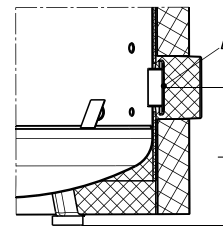

Section view B-B

Section view C-C

D	797 mm
H	1942 mm
a	225 mm
b	701 mm
c	1181 mm
d	597 mm
e	1655 mm
f	210 mm
g	375 mm
h	1951 mm
j	945 mm
k	1515 mm
l	265 mm
m	854 mm

1	G 1 1/2"
2	G 3/4"
3	G 1/2"
4	DN110
5	G 1 1/2"

1	Innengewinde
---	--------------

Unterliegt nicht dem Änderungsdienst /
Not subject to change management

Maßstab /
Scale: unmaßstäblich
unmeasured

Format /
Size: A4

Revision
19/06/2026

Storatherm Heat HF 500/R_C weiß – Pdf_drawing_7842700