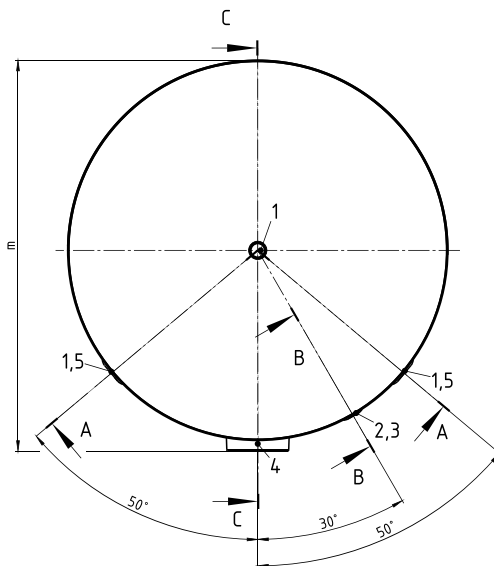

Section view B-B

Section view C-C

D	797 mm
H	1942 mm
a	225 mm
b	701 mm
c	1181 mm
d	597 mm
e	1655 mm
f	210 mm
g	375 mm
h	1951 mm
j	945 mm
k	1515 mm
l	265 mm
m	854 mm

1	G 1 1/2"
2	G 3/4"
3	G 1/2"
4	DN110
5	G 1 1/2"

1	Innengewinde
---	--------------

Unterliegt nicht dem Änderungsdienst /
Not subject to change management

Maßstab /
Scale: unmaßstäblich
unmeasured

Format /
Size: A4

Revision
19/06/2026

Storatherm Heat HF 500/R_C weiß – Pdf_drawing_7842700