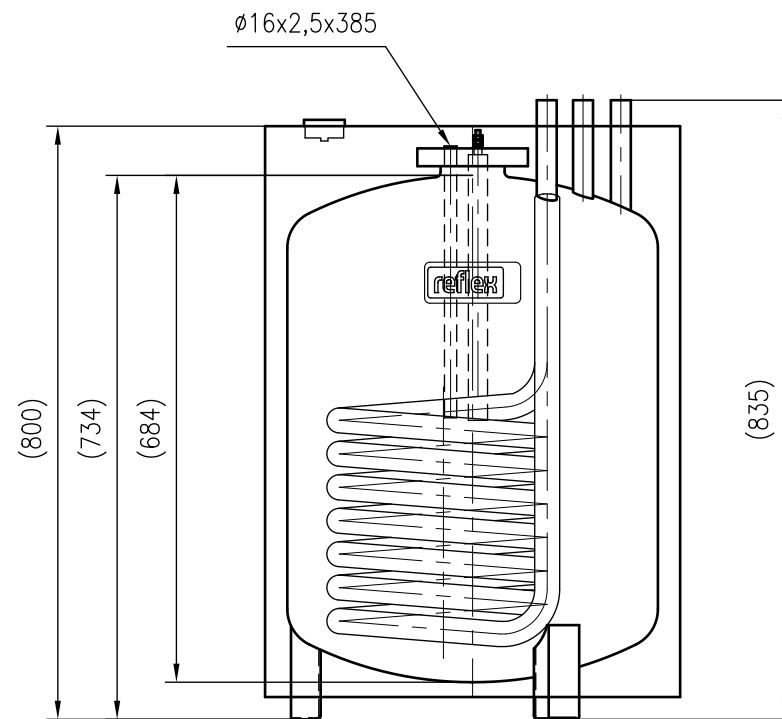

Side view

Front view

Isometric view

Top view

Unterliegt nicht dem Änderungsdienst/ Not subject to change management		Maßstab/ Scale: 1:10	Format/ Size: A3
Revision 23.08.2016	Storatherm Aqua Compact AC120 1_B white – 7850100		