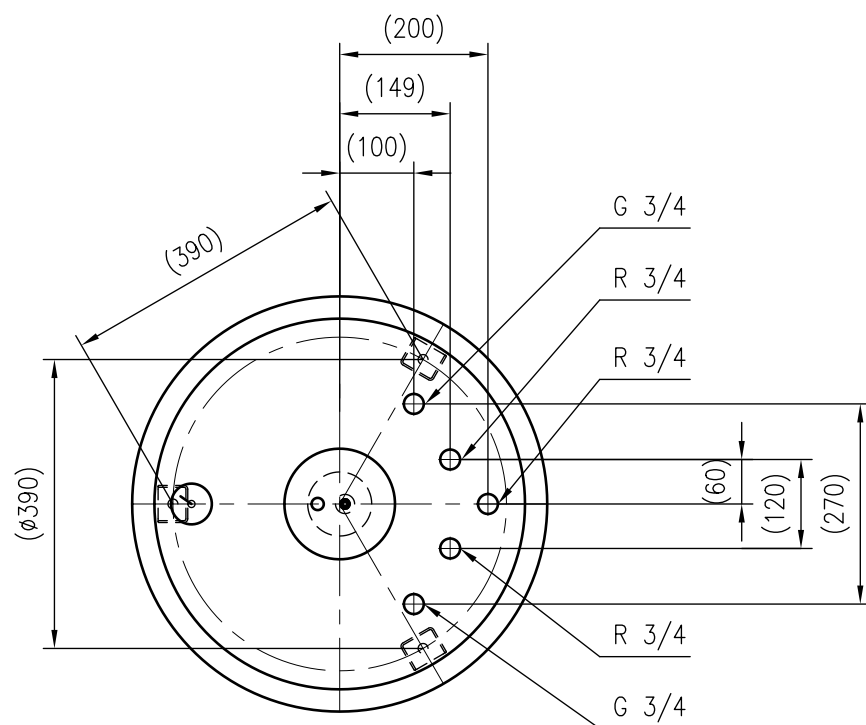

Side view

Front view

Isometric view

Top view

Unterliegt nicht dem Änderungsdienst/ Not subject to change management		Maßstab/ Scale: 1:10	Format/ Size: A3
Revision 23.08.2016	Storatherm Aqua Compact AC120 1_B white – 7850100		