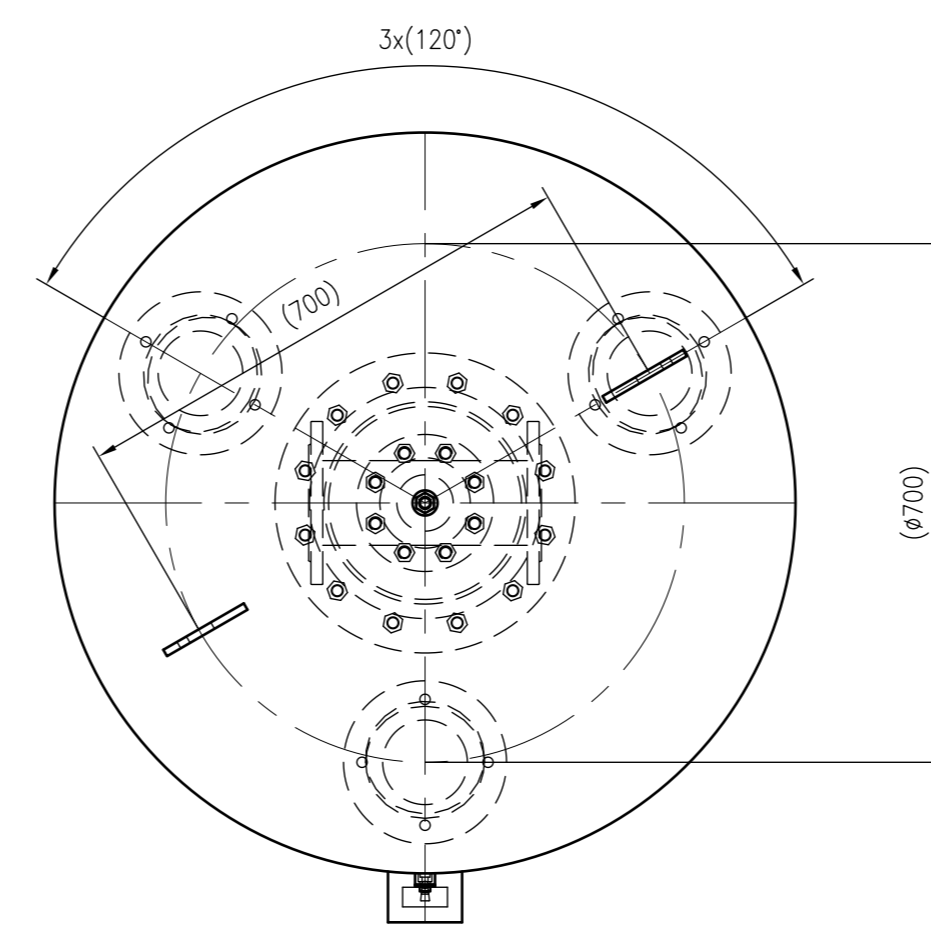

Side view

Front view

Isometric view

Top view

Unterliegt nicht dem Änderungsdienst/ Not subject to change management		Maßstab/ Scale: 1:10	Format/ Size: A1
Revision 06.03.2026	Refix DT 1000 (1000mm) 10bar - 7337405		
			A1