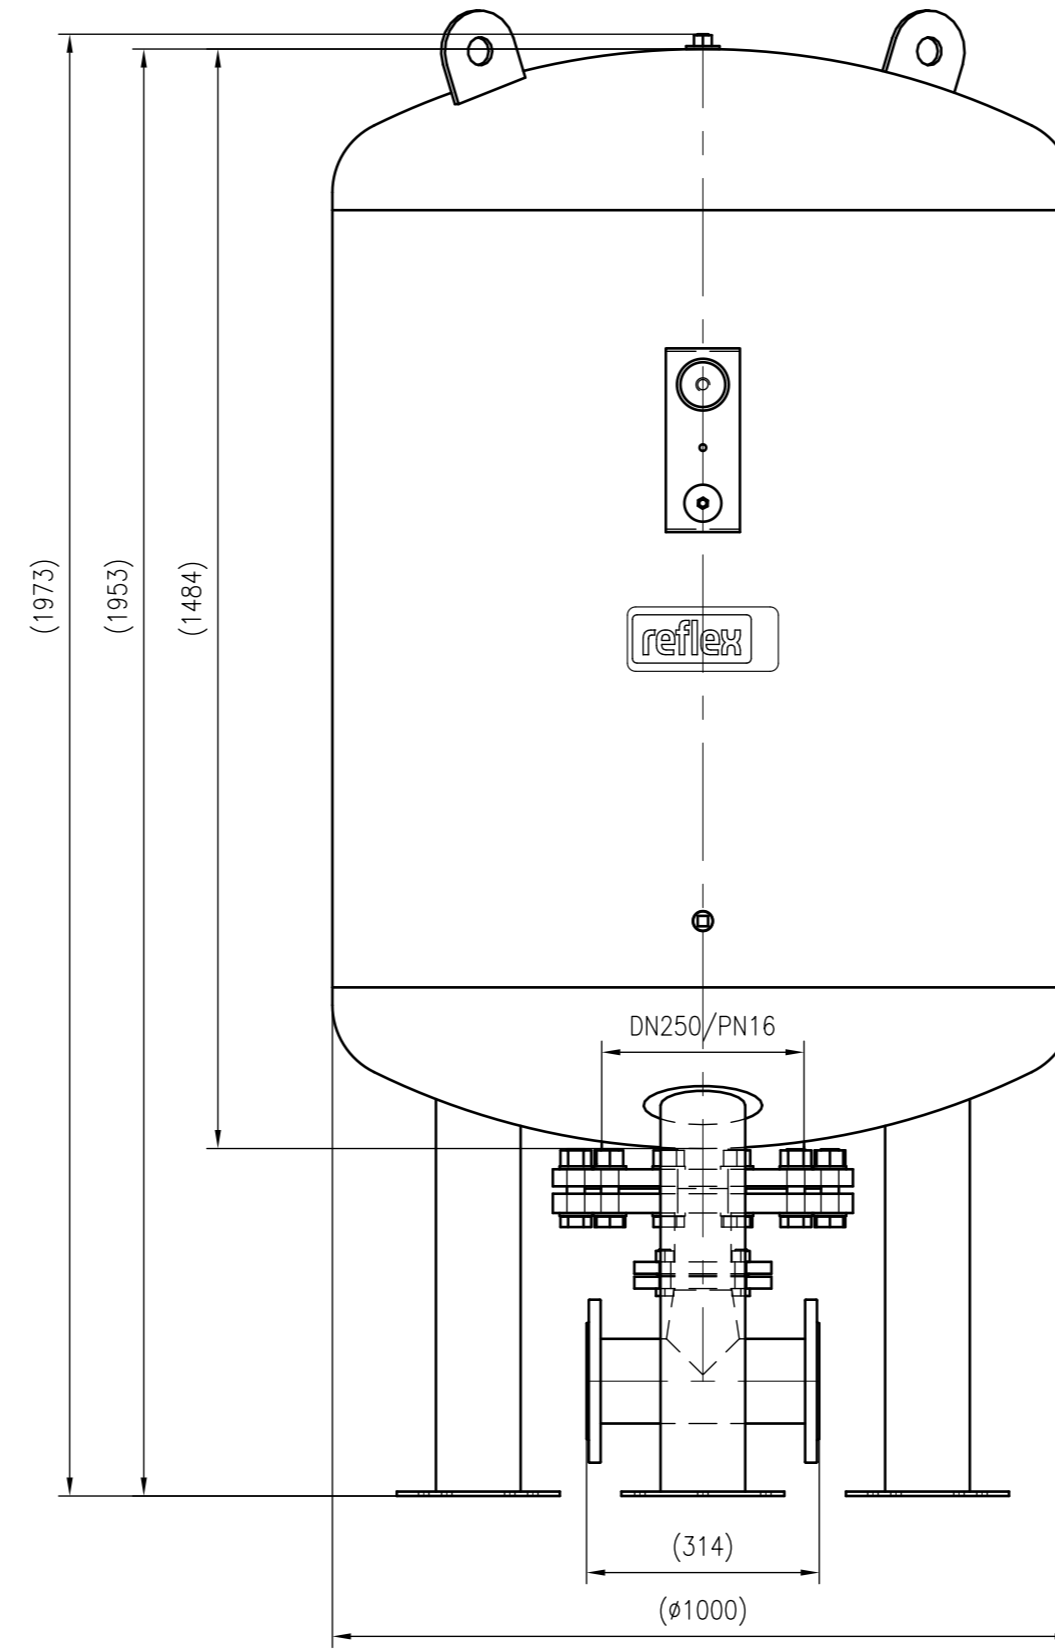

Side view

Front view

Isometric view

Top view

Unterliegt nicht dem Änderungsdienst/ Not subject to change management		Maßstab/ Scale: 1:10	Format/ Size: A1
Revision 06.03.2026	Refix DT 1000 (1000mm) 10bar - 7337405		
			A1