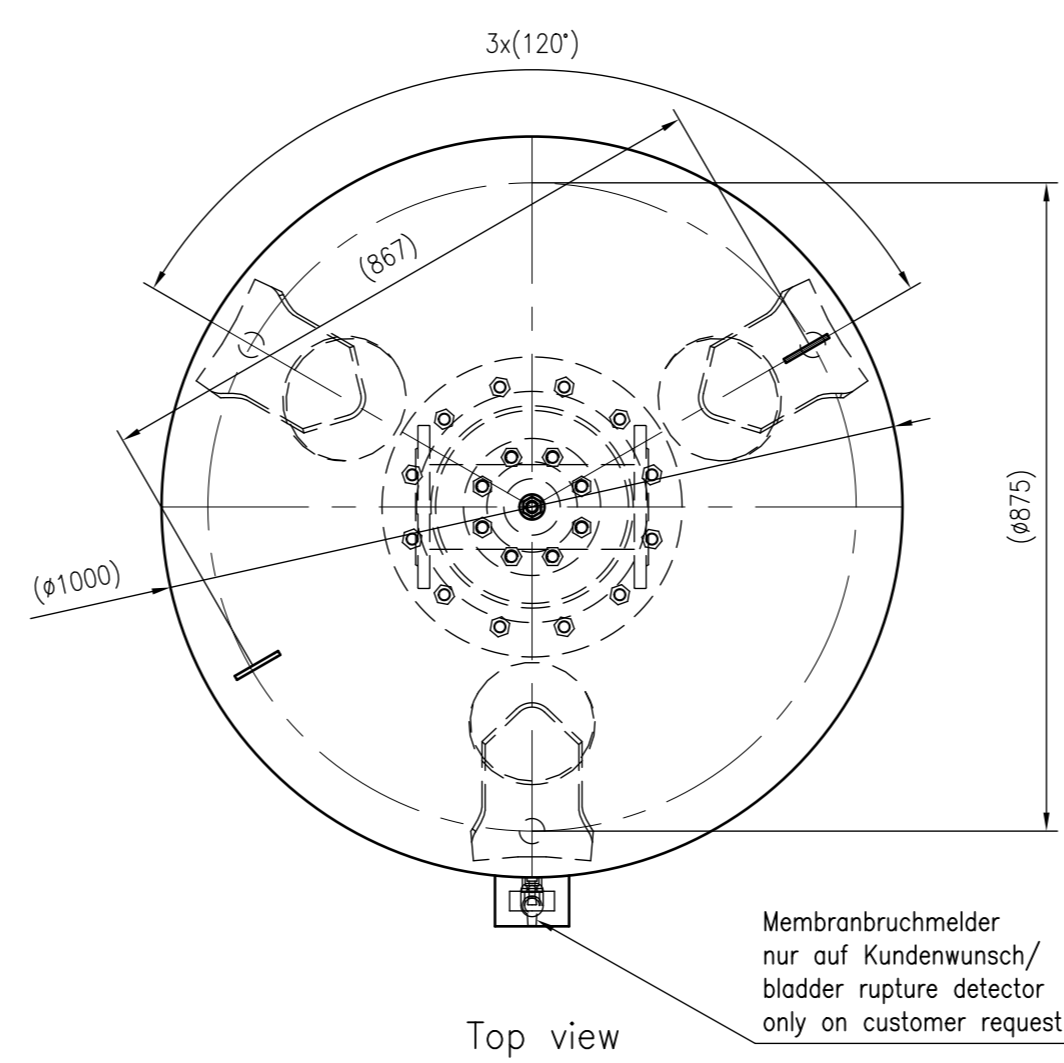

Side view

Front view

Isometric view

Top view

Unterliegt nicht dem Änderungsdienst/ Not subject to change management		Maßstab/ Scale: 1:10	Format/ Size: A1
Revision 16.08.2017	Refix DT 1000 (1000mm) 10bar - 7337405		