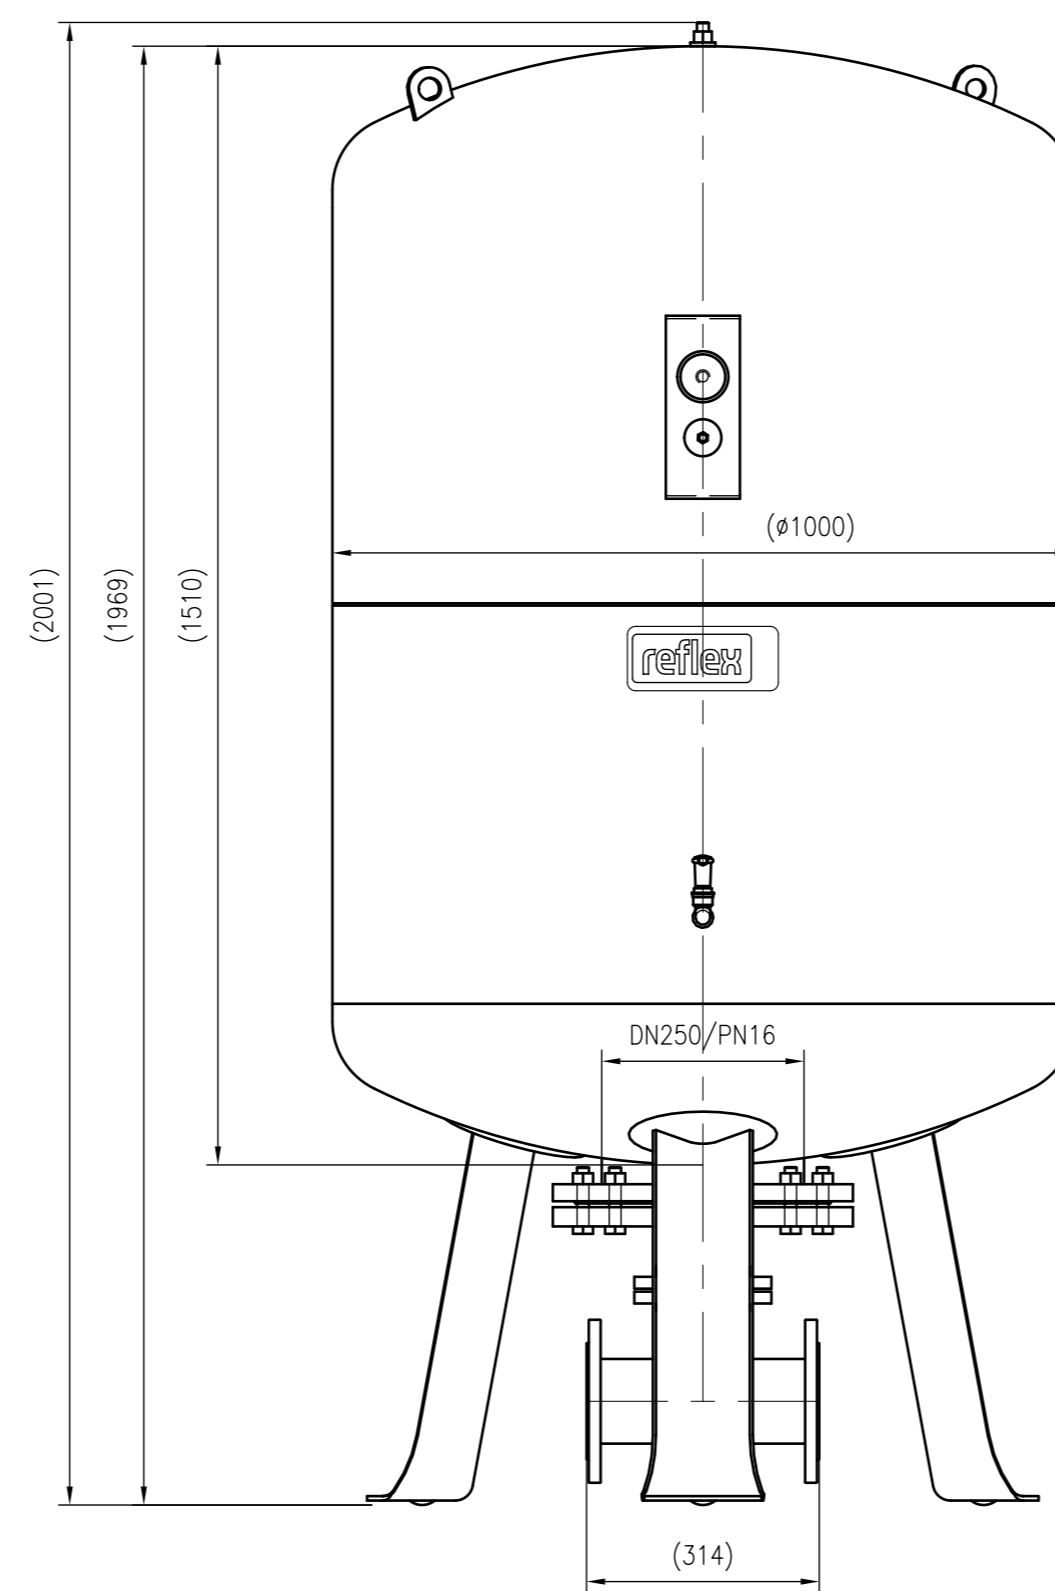

Side view

Front view

Isometric view

Top view

Unterliegt nicht dem Änderungsdienst/ Not subject to change management		Maßstab/ Scale: 1:10	Format/ Size: A1
Revision 16.08.2017	Refix DT 1000 (1000mm) 10bar - 7337405		