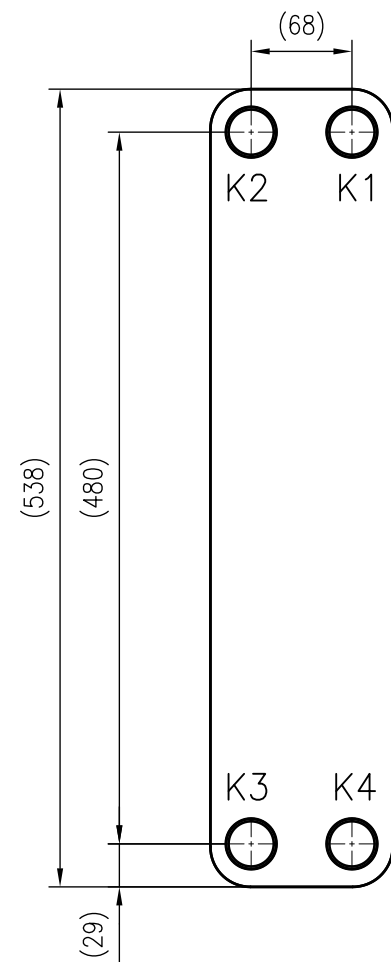

Side view

Front view

Isometric view

Top view

Unterliegt nicht dem Änderungsdienst/ Not subject to change management		Maßstab/ Scale: 1:5	Format/ Size: A3
Revision 26.08.2020	Longtherm RLB-60-130-P30 - 8040500		