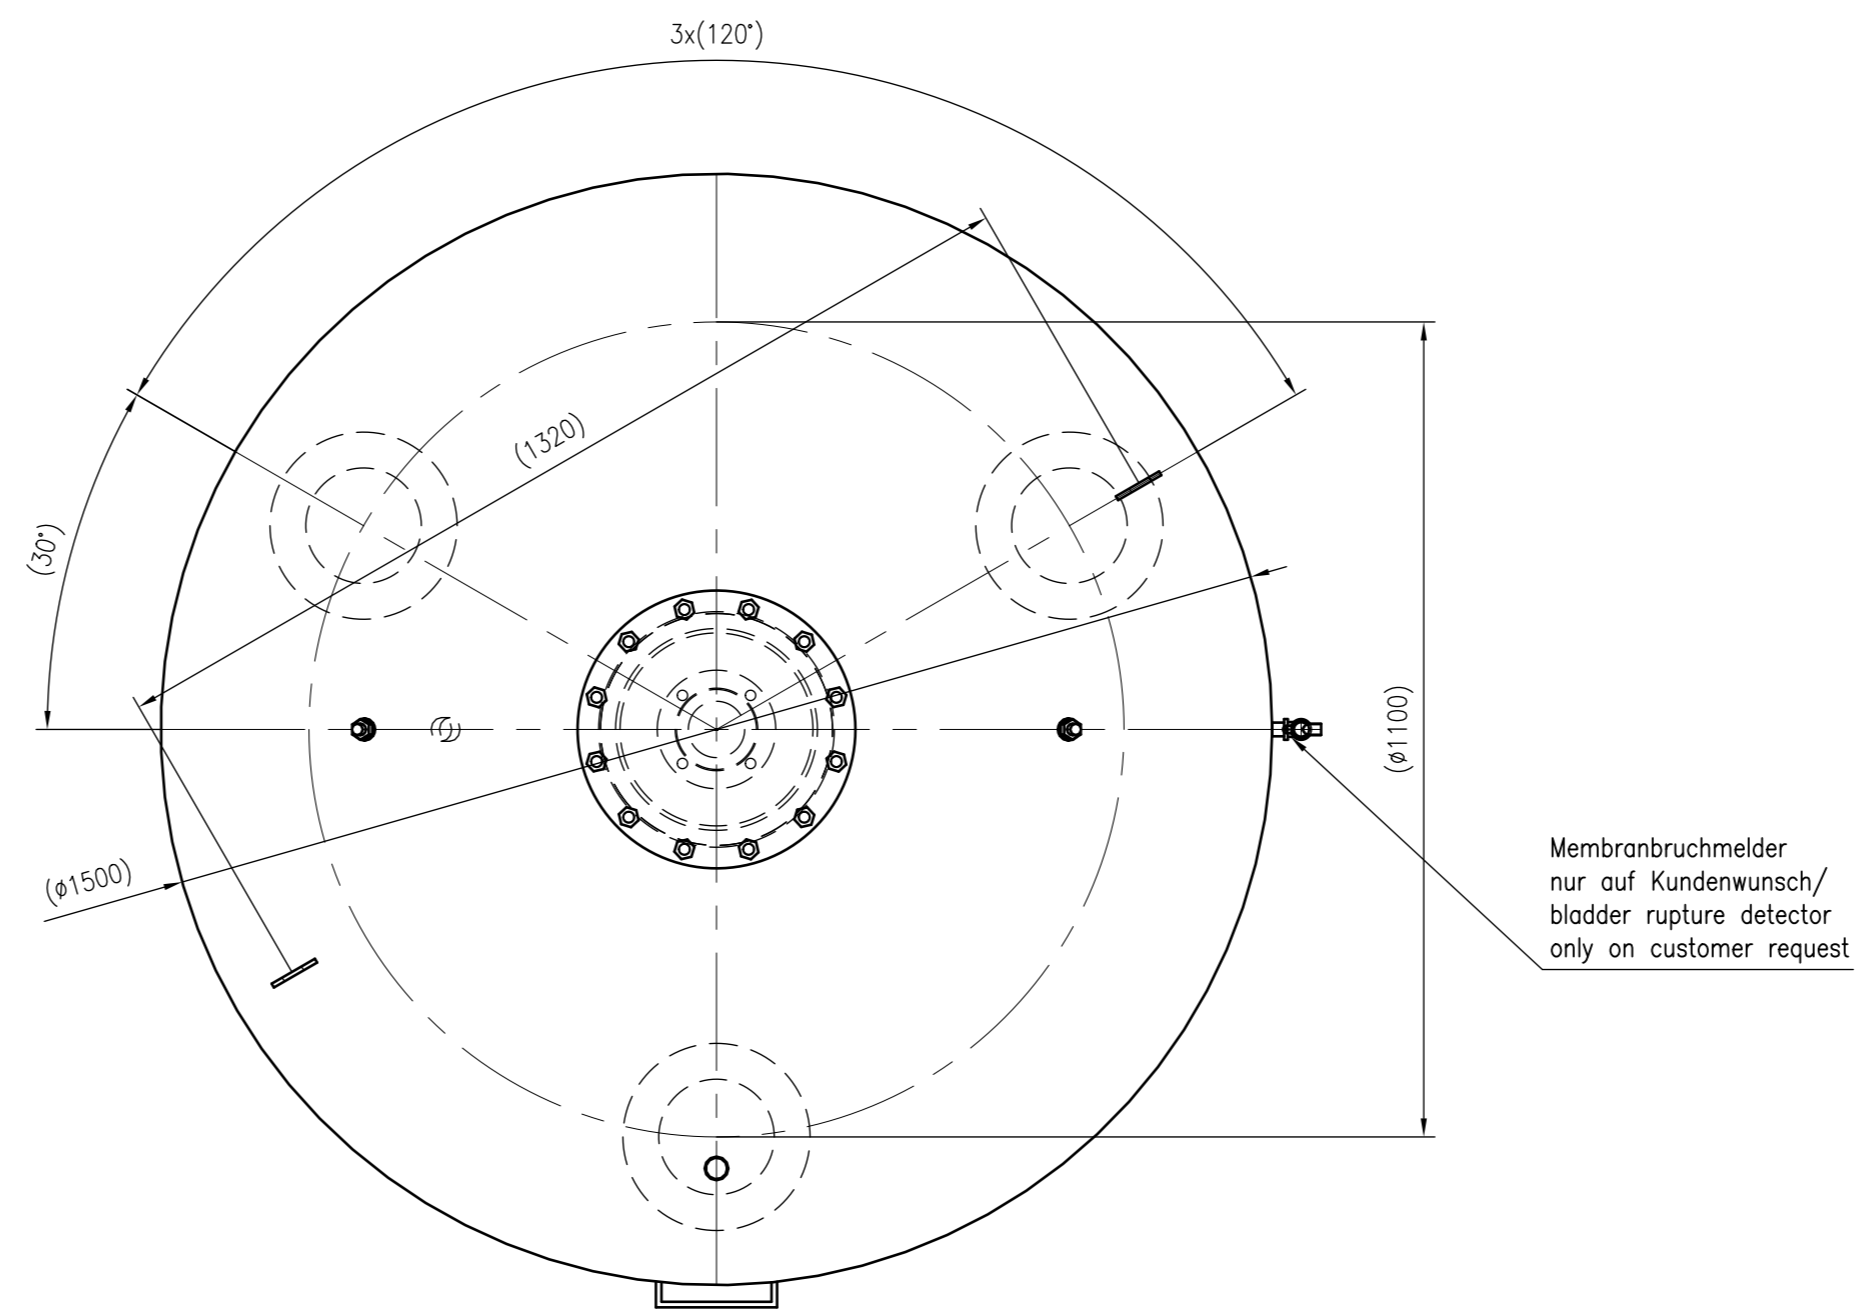

Side view

Front view

Isometric view

Top view

Unterliegt nicht dem Änderungsdienst/ Not subject to change management		Maßstab/ Scale: 1:10	Format/ Size: A1
Revision 24.03.2016	Reflexomat RF3000 6bar – 8652505		