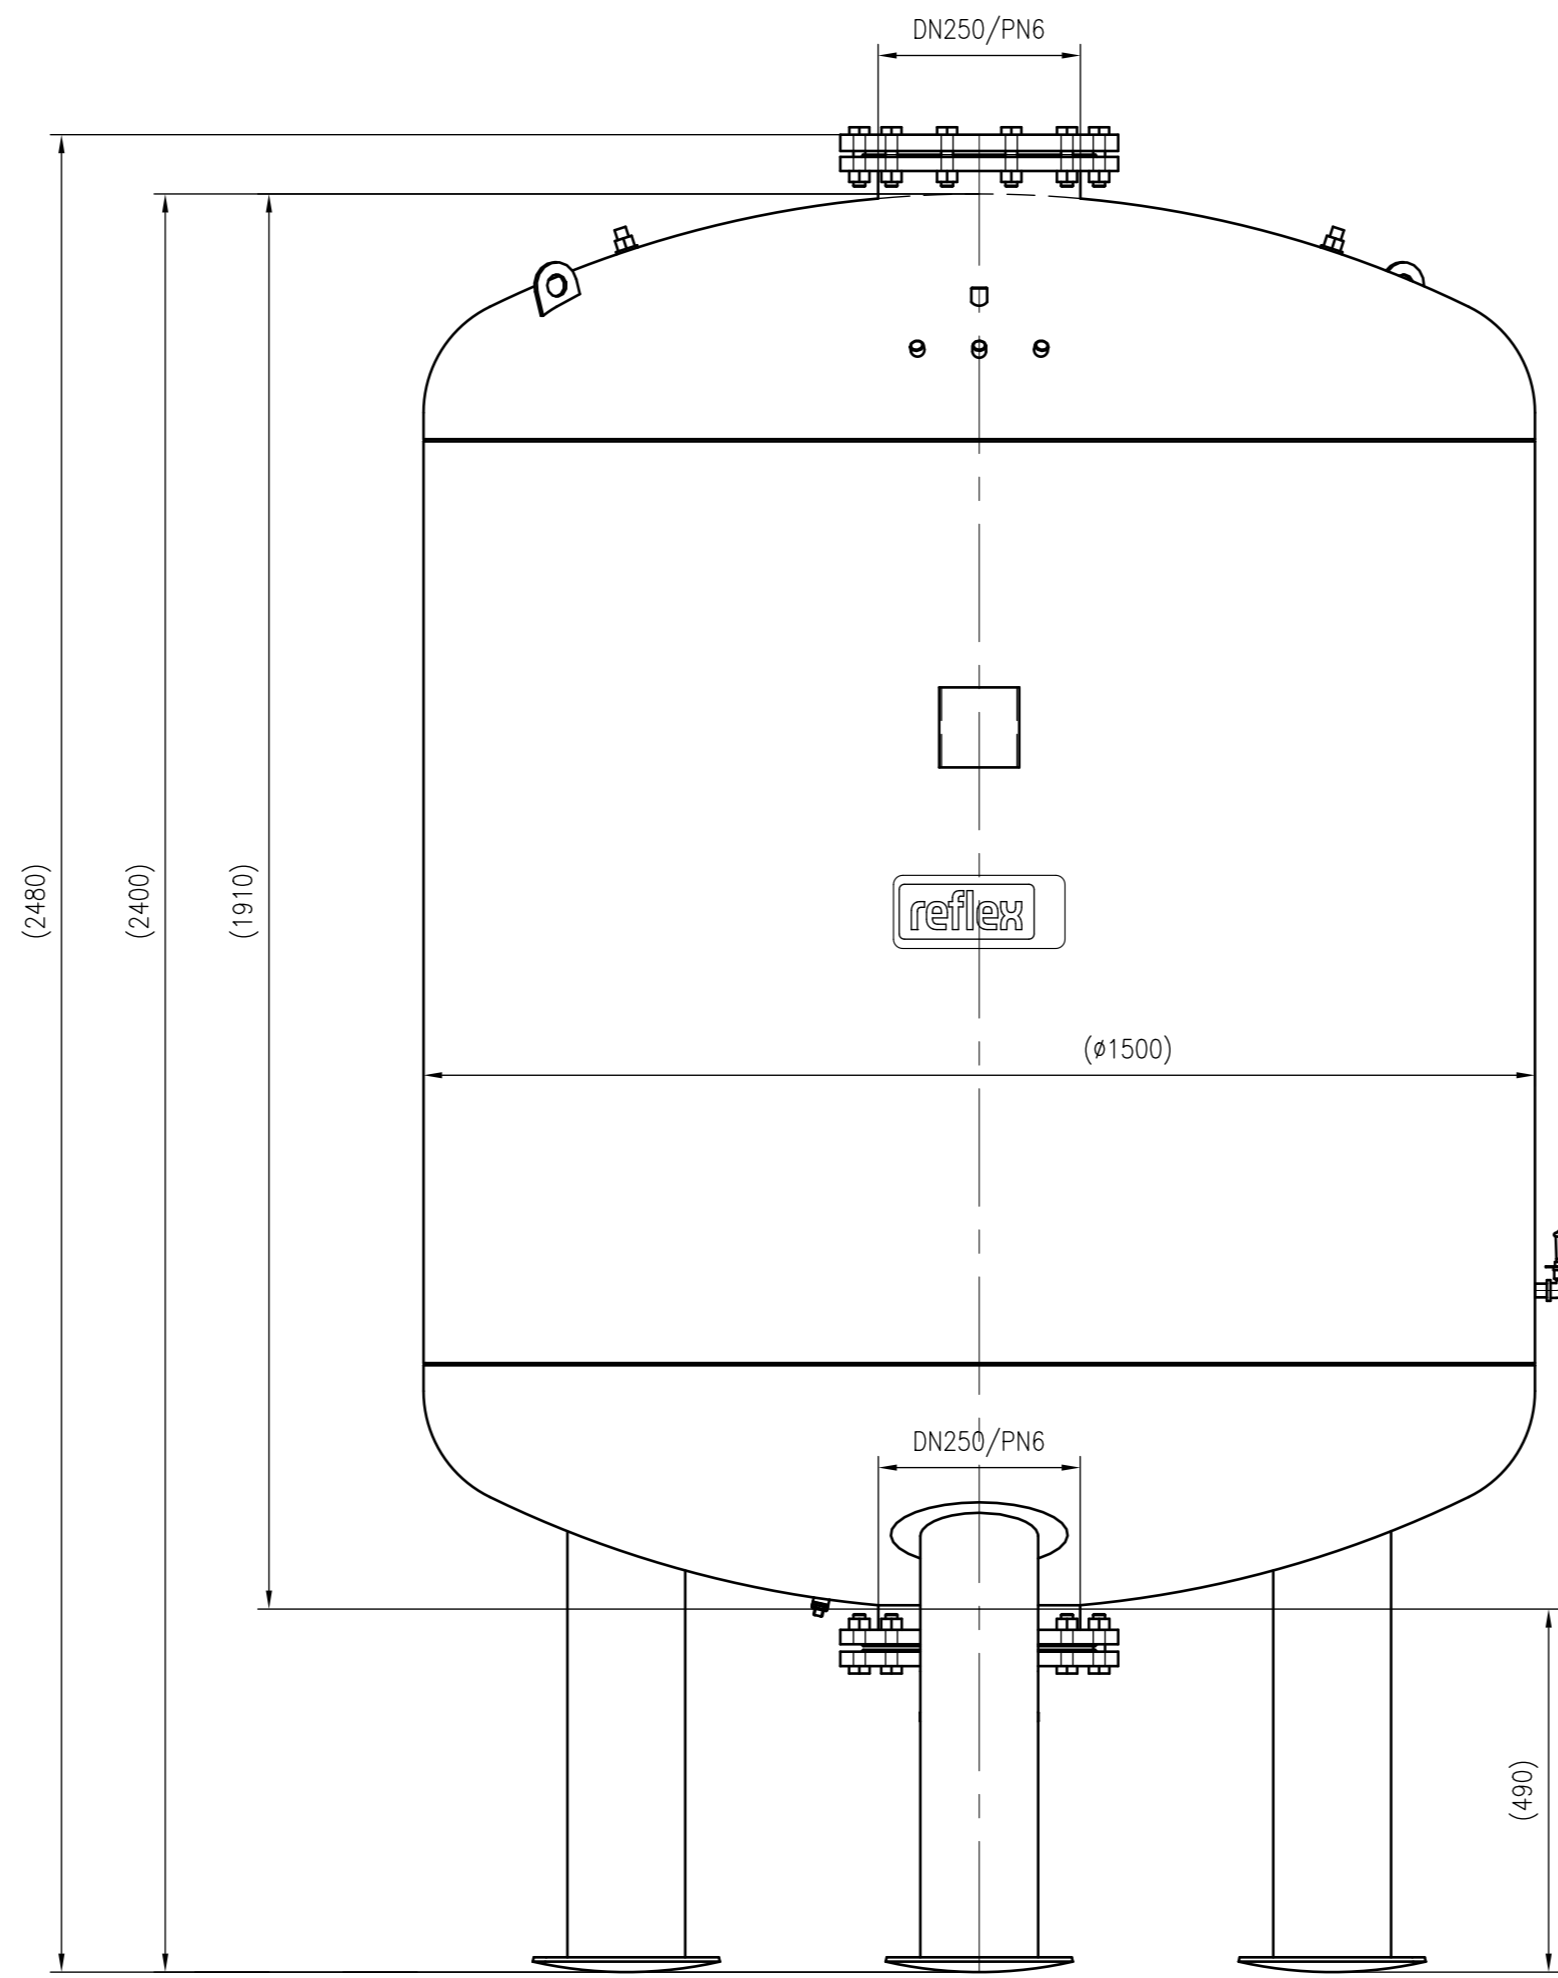

Side view

Front view

Isometric view

Top view

Unterliegt nicht dem Änderungsdienst/ Not subject to change management		Maßstab/ Scale: 1:10	Format/ Size: A1
Revision 24.03.2016	Reflexomat RF3000 6bar – 8652505		