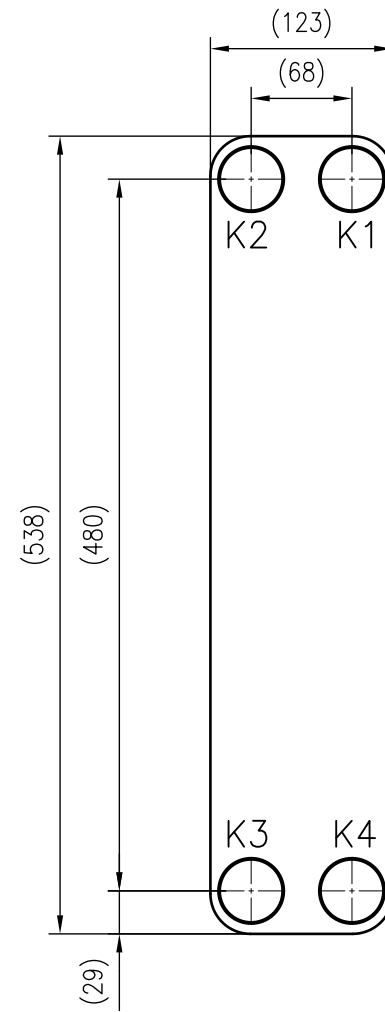

Side view

Front view

Isometric view

Top view

Unterliegt nicht dem Änderungsdienst/ Not subject to change management		Maßstab/ Scale: 1:5	Format/ Size: A3
Revision 26.08.2020	Longtherm RLB-60-10-P30 - 8039300		