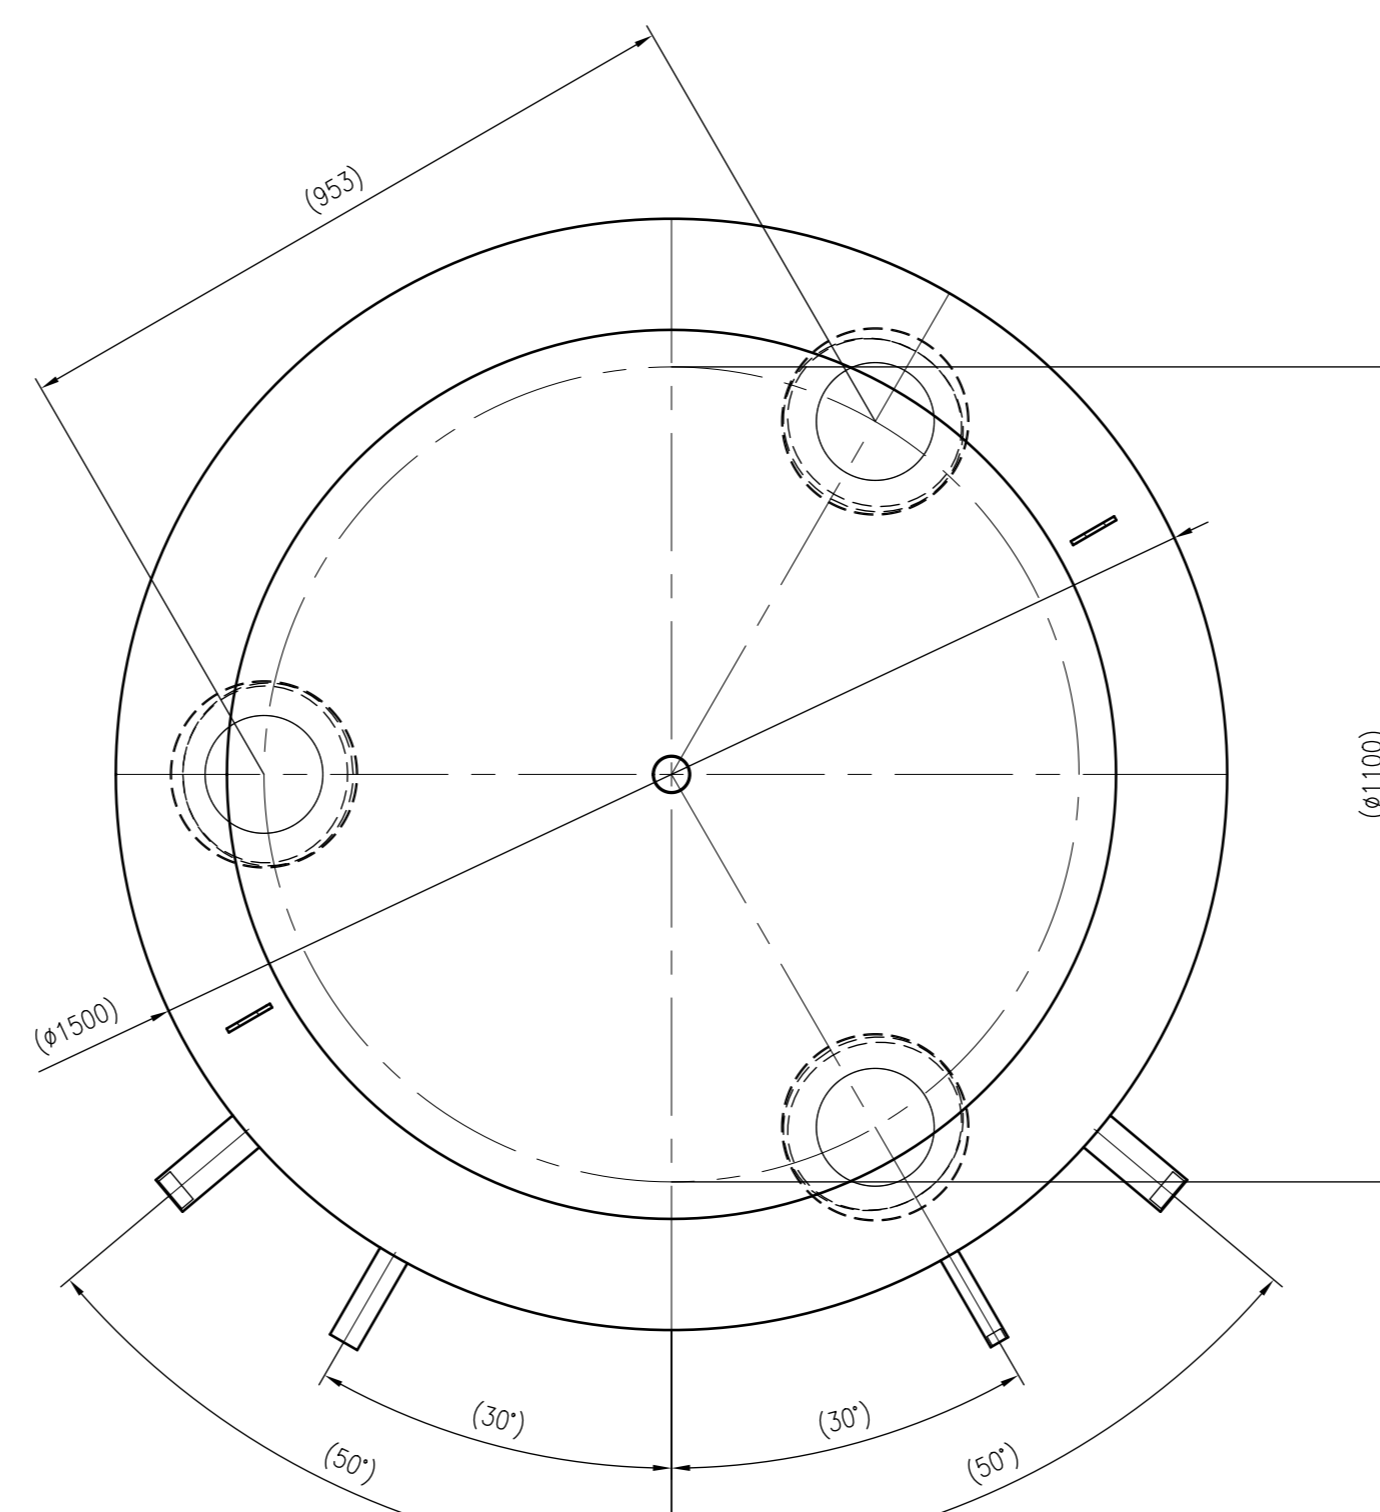

Side view

Front view

Isometric view

Top view

Unterliegt nicht dem Änderungsdienst/ Not subject to change management	Maßstab/ Scale: 1:10	Format/ Size: A1
Revision 15.06.2016	Storatherm Heat H 4000 1 – 7788600	