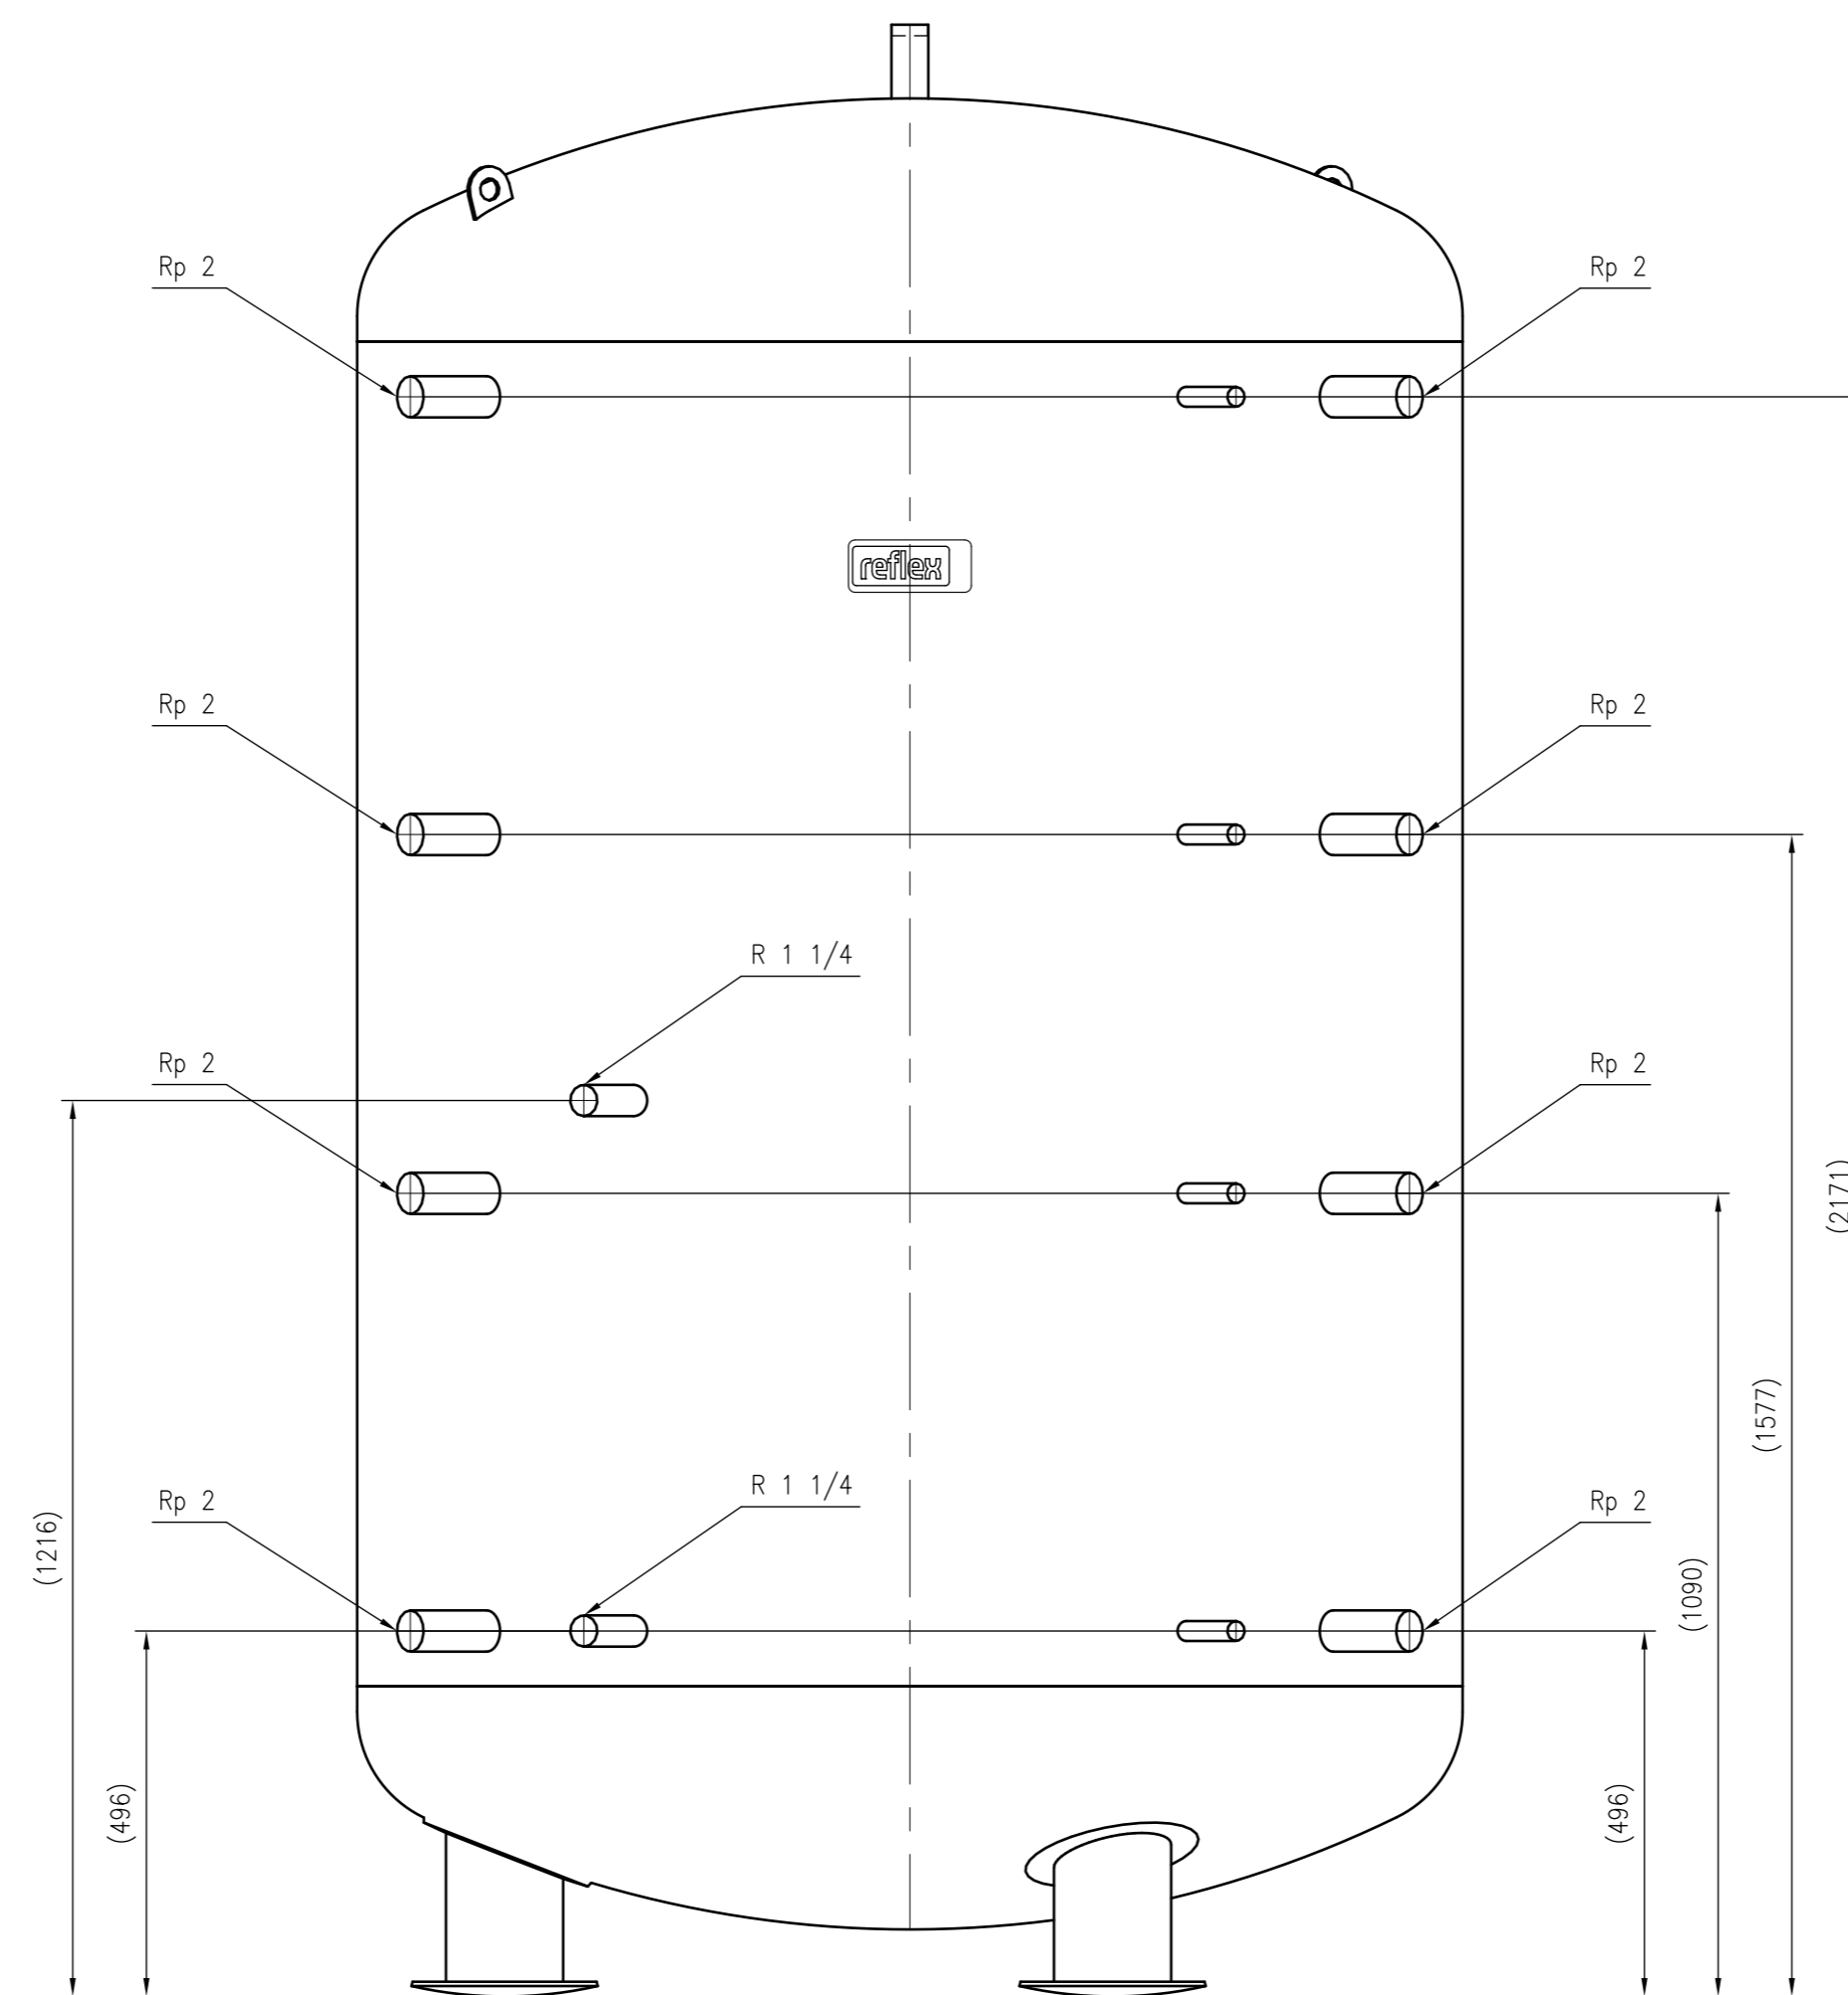

Side view

Front view

Isometric view

Top view

Unterliegt nicht dem Änderungsdienst/ Not subject to change management	Maßstab/ Scale: 1:10	Format/ Size: A1
Revision 15.06.2016	Storatherm Heat H 4000 1 – 7788600	