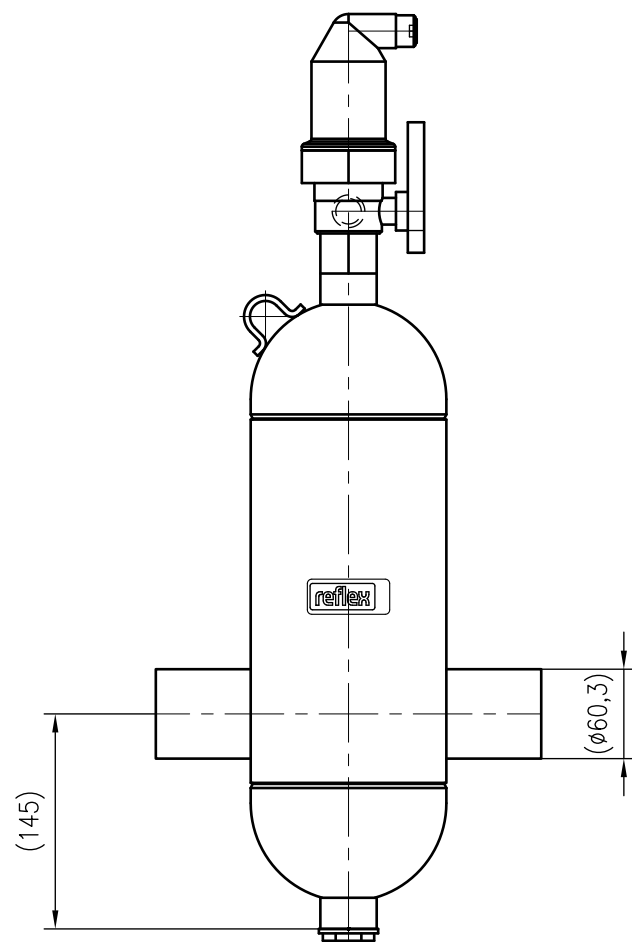

Side view

Front view

Isometric view

Top view

Unterliegt nicht dem Änderungsdienst/
Not subject to change management

Maßstab/
Scale: 1:5

Format/
Size: A3

Revision
20.07.2021

Exvoid A60.3 – 8251100

A3