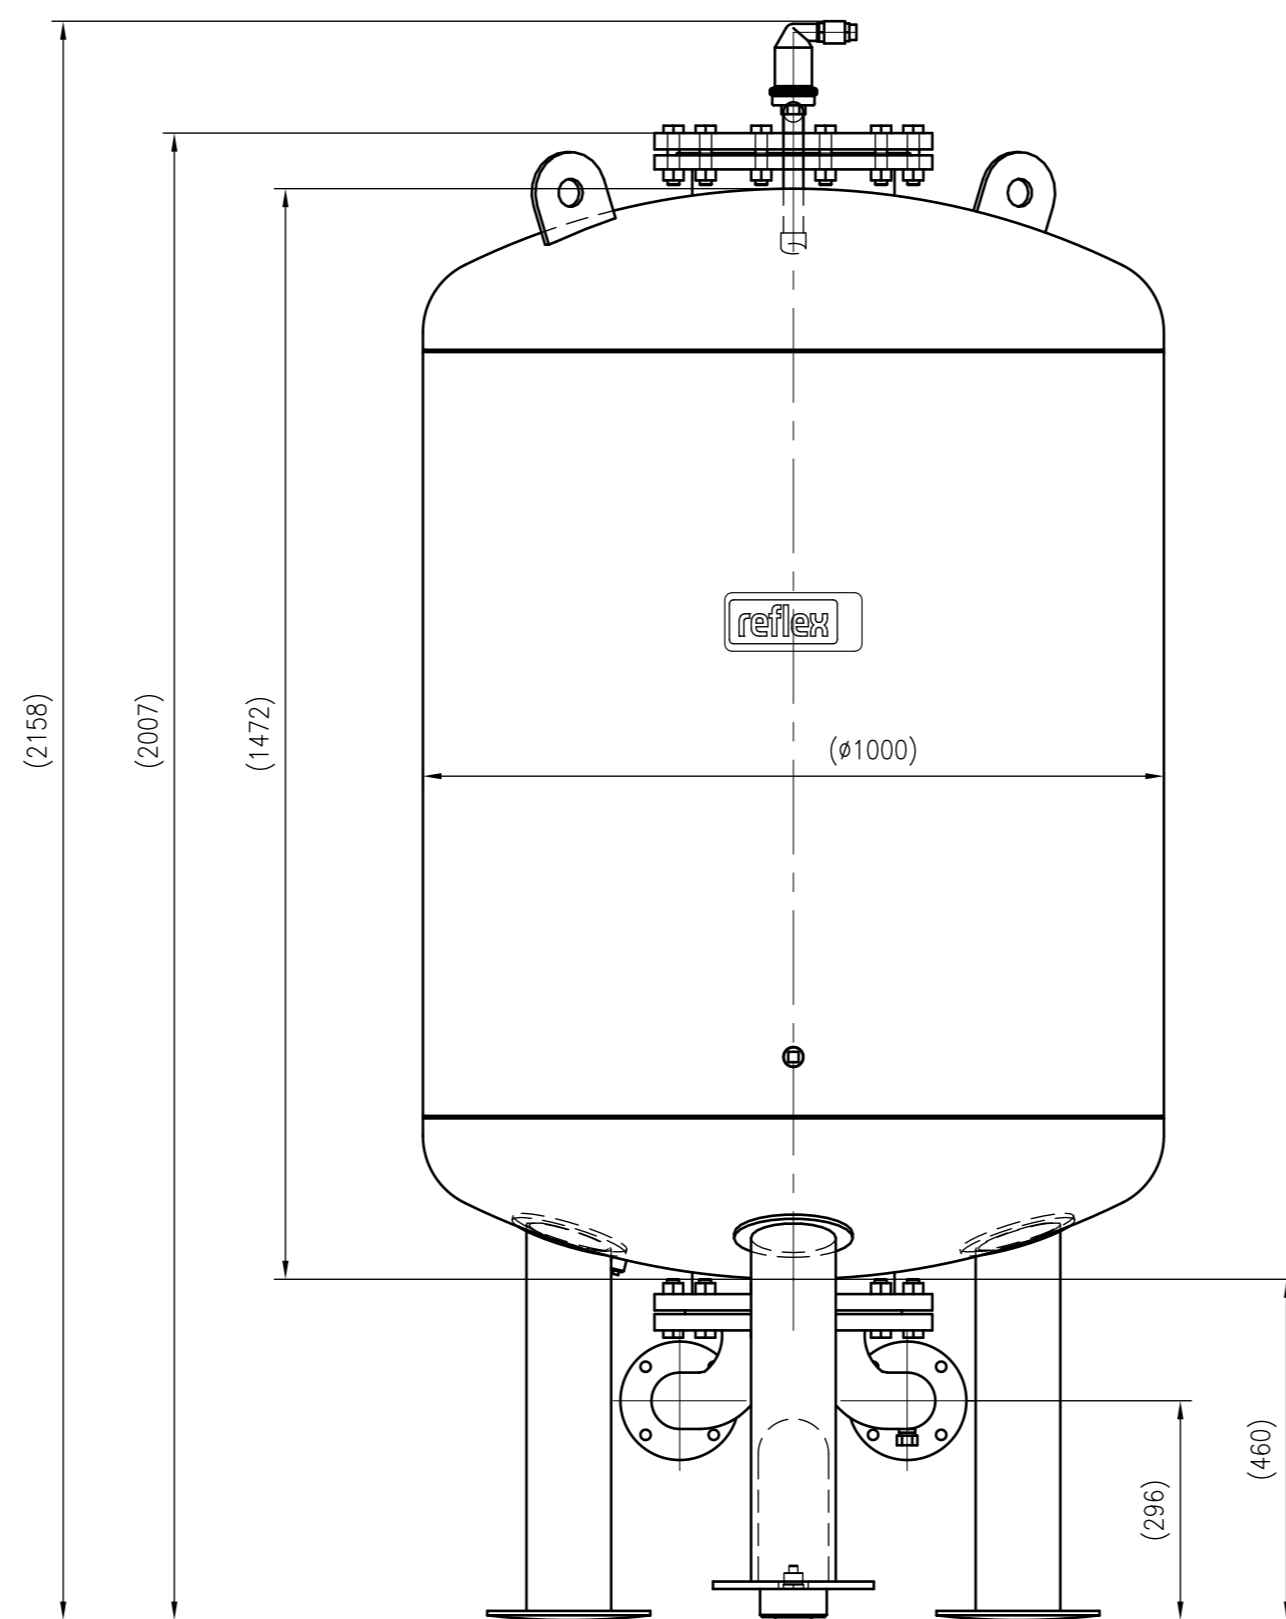

Side view

Front view

Isometric view

Top view

Unterliegt nicht dem Änderungsdienst/ Not subject to change management		Maßstab/ Scale: 1:10	Format/ Size: A1
Revision 29.02.2024	VariomatGiga GG1000 – 8920105		