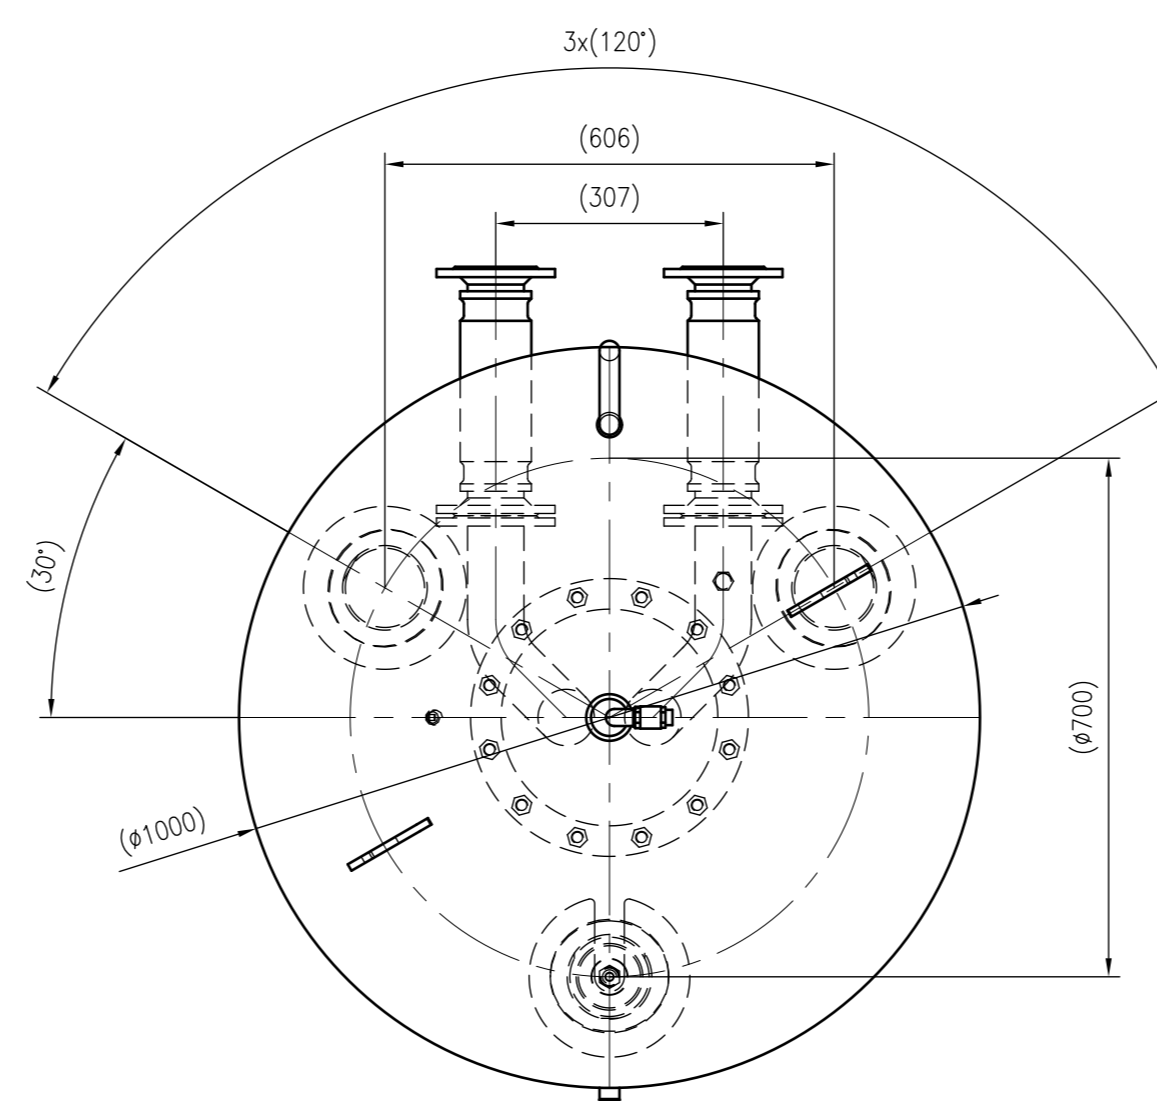

Side view

Front view

Isometric view

Top view

Unterliegt nicht dem Änderungsdienst/ Not subject to change management		Maßstab/ Scale: 1:10	Format/ Size: A1
Revision 29.02.2024	VariomatGiga GG1000 – 8920105		