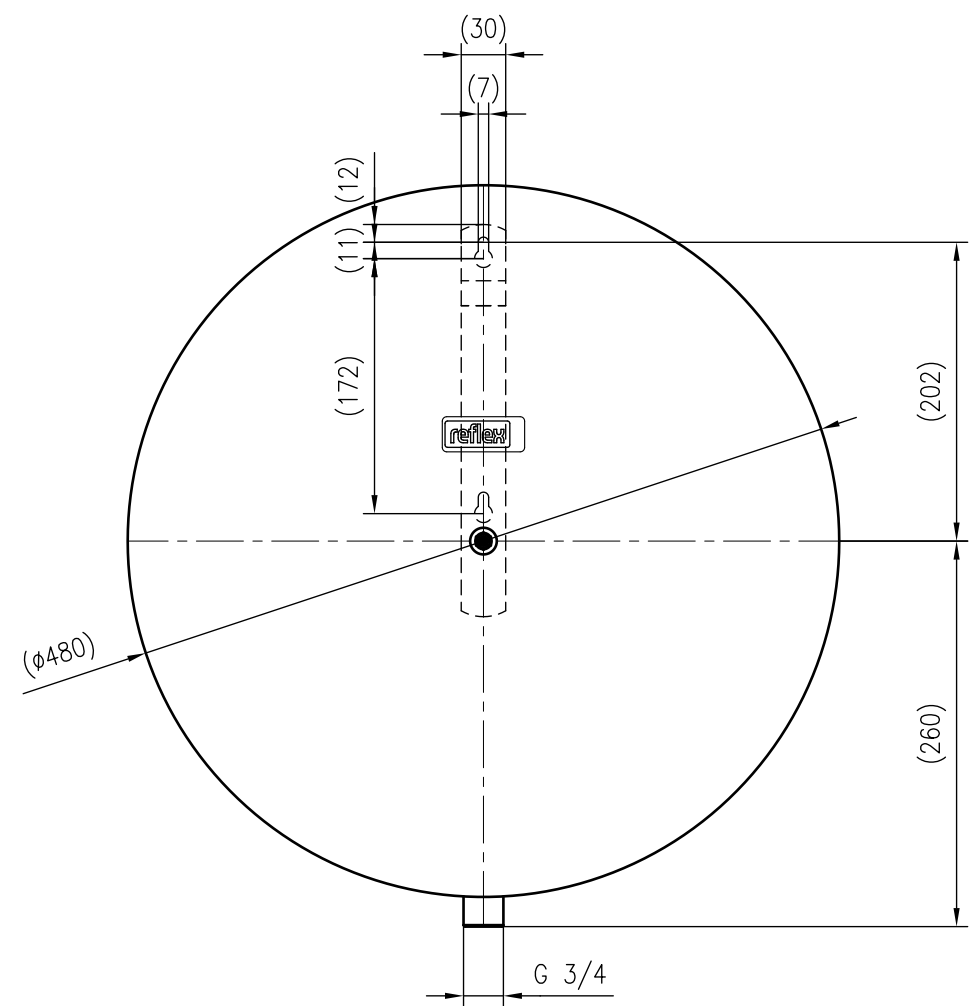

Side view

Front view

Isometric view

Top view

Unterliegt nicht dem Änderungsdienst/ Not subject to change management		Maßstab/ Scale: 1:5	Format/ Size: A3
Revision 29.08.2022	Reflex C35 3bar – 8280400		