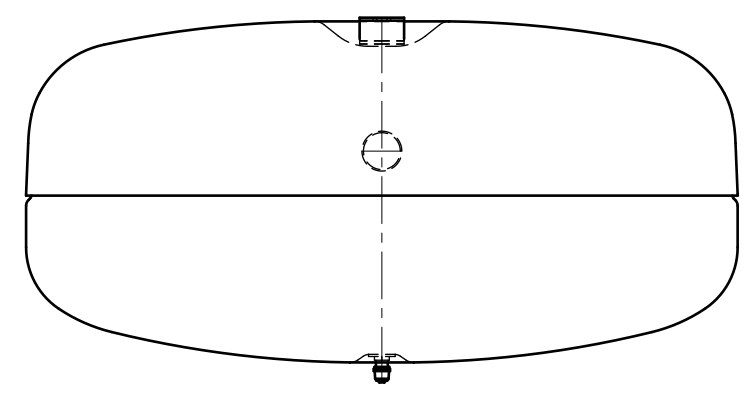

Side view

Front view

Isometric view

Top view

Unterliegt nicht dem Änderungsdienst/ Not subject to change management		Maßstab/ Scale: 1:5	Format/ Size: A3
Revision 29.08.2022	Reflex C35 3bar – 8280400		