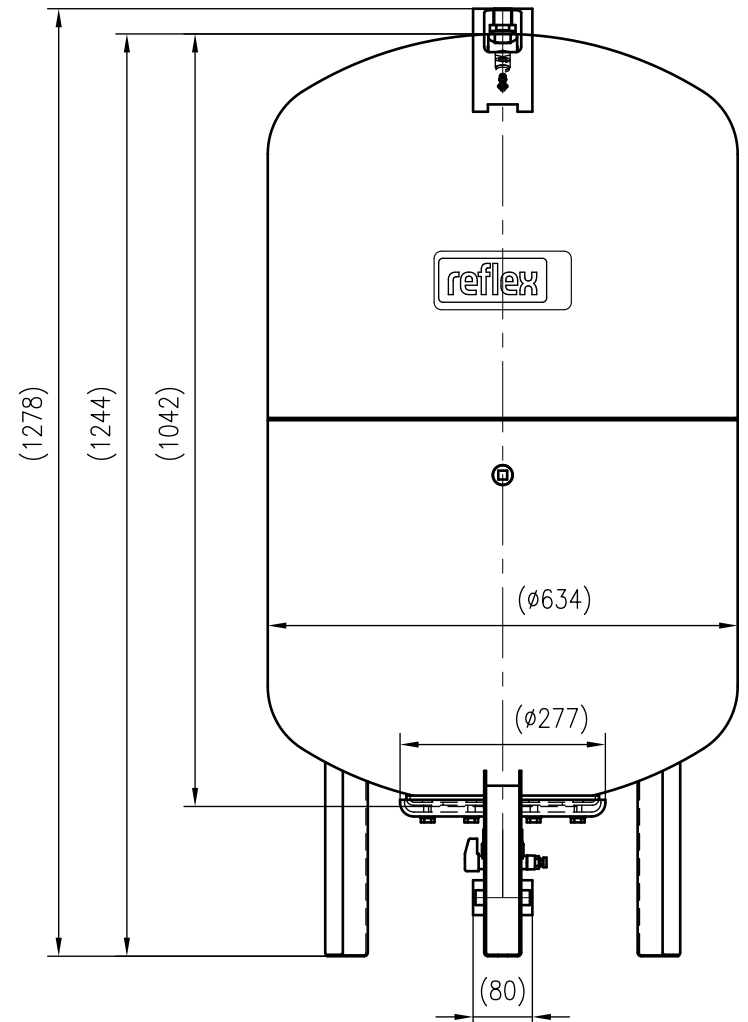

Side view

Front view

Isometric view

Top view

Unterliegt nicht dem Änderungsdienst/ Not subject to change management		Maßstab/ Scale: 1:10	Format/ Size: A3
Revision 14.07.2022	Refix DT 300 10bar – 7309400		