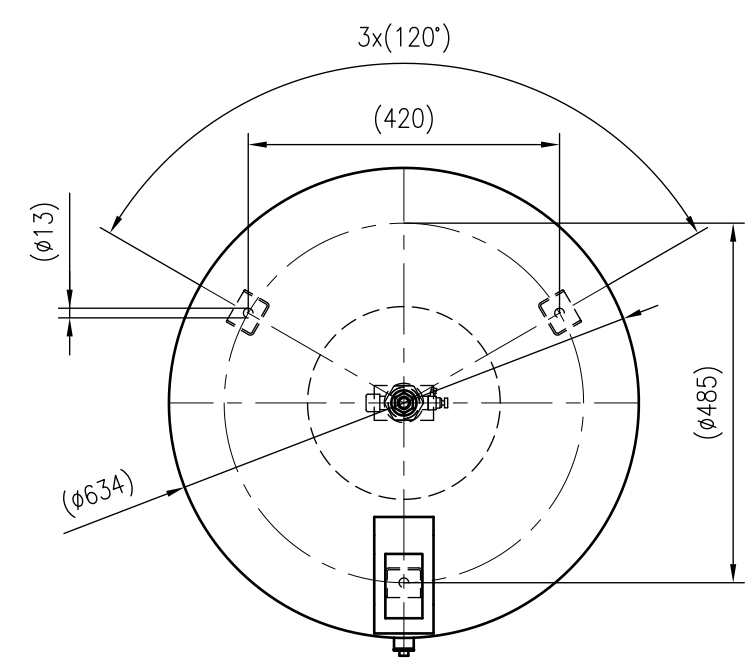

Side view

Front view

Isometric view

Top view

Unterliegt nicht dem Änderungsdienst/ Not subject to change management		Maßstab/ Scale: 1:10	Format/ Size: A3
Revision 14.07.2022	Refix DT 300 10bar – 7309400		