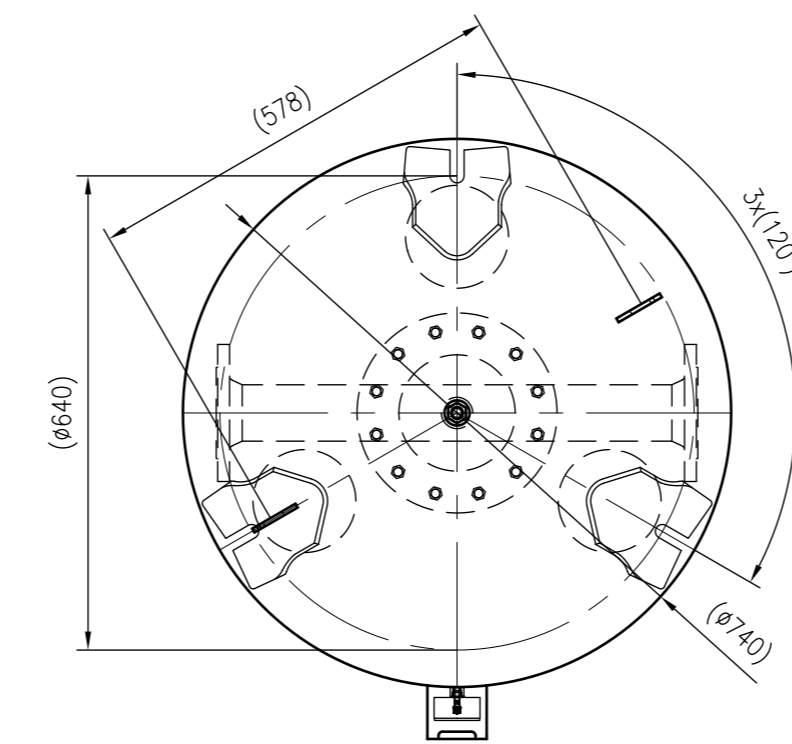

Side view

Front view

Isometric view

Top view

|   |                               |                         |                     |
|---|-------------------------------|-------------------------|---------------------|
| Unterliegt nicht dem Änderungsdienst/<br>Not subject to change management |                               | Maßstab/<br>Scale: 1:10 | Format/<br>Size: A1 |
| Revision<br>18.07.2022  | Reflex DT 800 16bar – 7339305 |                         |                     |