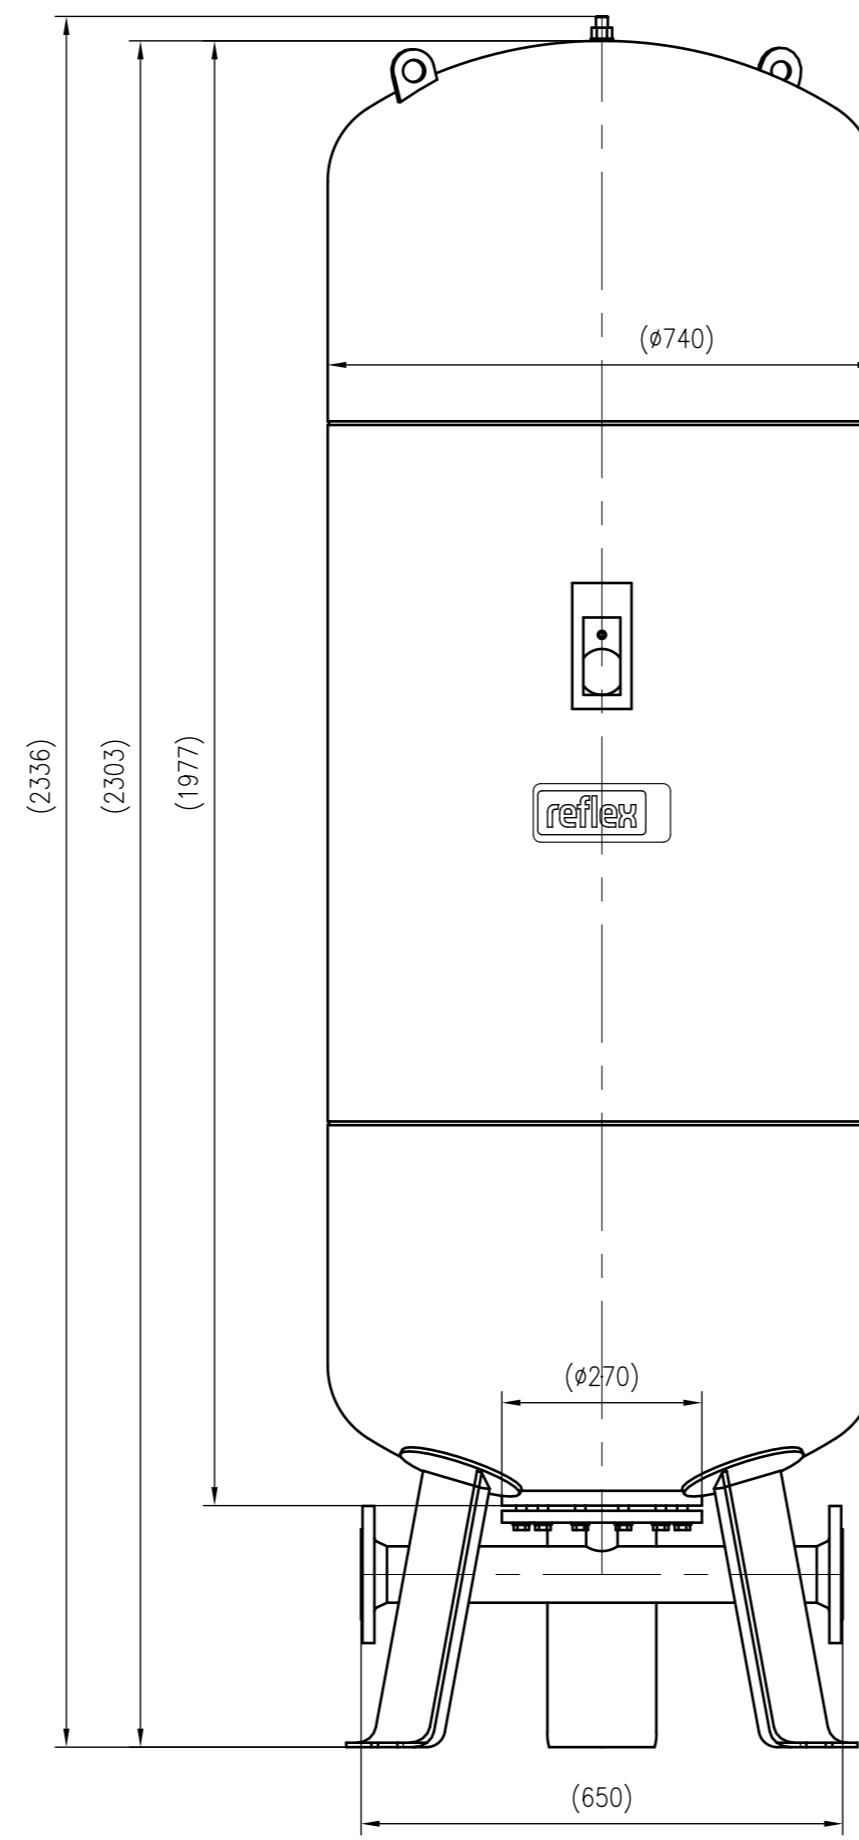

Side view

Front view

Isometric view

Top view

|   |                               |                         |                     |
|---|-------------------------------|-------------------------|---------------------|
| Unterliegt nicht dem Änderungsdienst/<br>Not subject to change management |                               | Maßstab/<br>Scale: 1:10 | Format/<br>Size: A1 |
| Revision<br>18.07.2022  | Reflex DT 800 16bar – 7339305 |                         |                     |