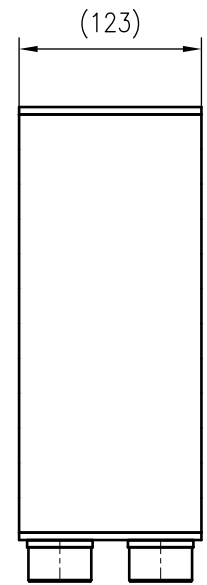

Side view

Front view

Isometric view

Top view

Unterliegt nicht dem Änderungsdienst/ Not subject to change management		Maßstab/ Scale: 1:5	Format/ Size: A3
Revision 26.08.2020	Longtherm RMB-60-120-P30 - 8038900		