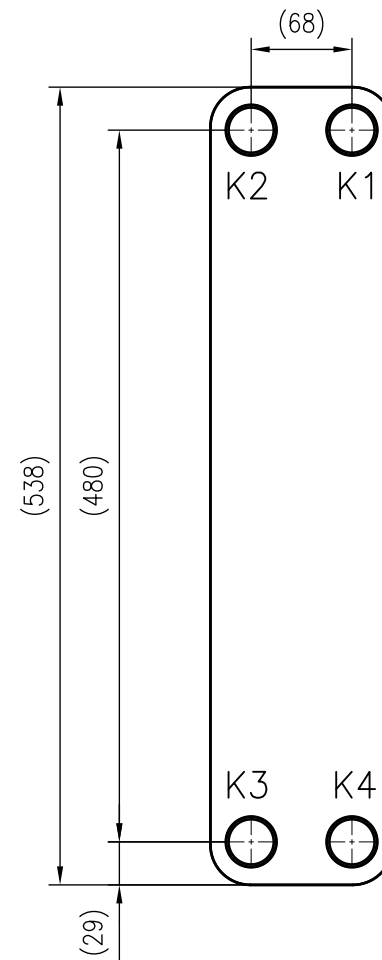

Side view

Front view

Isometric view

Top view

Unterliegt nicht dem Änderungsdienst/ Not subject to change management		Maßstab/ Scale: 1:5	Format/ Size: A3
Revision 26.08.2020	Longtherm RMB-60-120-P30 - 8038900		