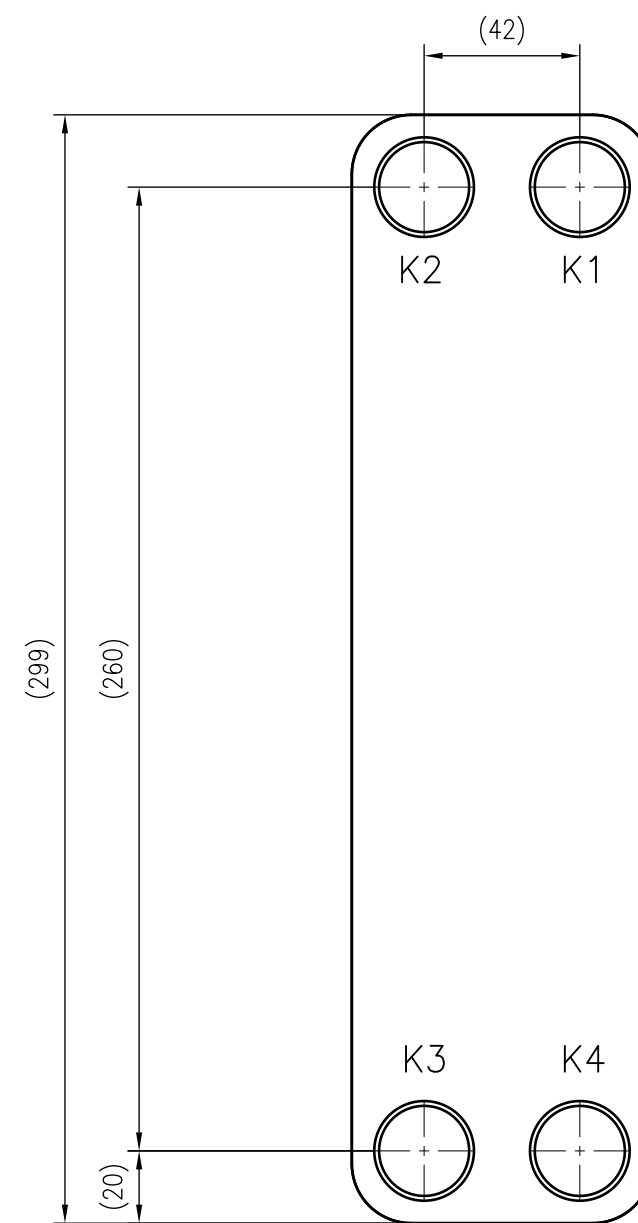

Side view

Front view

Isometric view

Top view

Unterliegt nicht dem Änderungsdienst/ Not subject to change management	Maßstab/ Scale: 1:2	Format/ Size: A2
Revision 05.09.2018	Longtherm RMB 22 30 – 8021300	