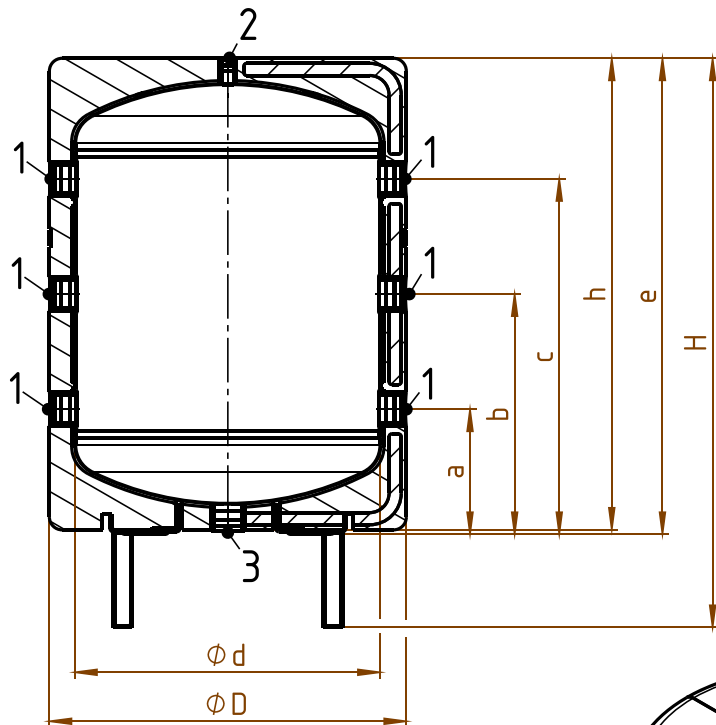

Section view A-A

D	360 mm
d	280 mm
e	534 mm
f	362 mm
h	528 mm

2, 3	G 1 1/2"
---------	----------

2, 3	Innengewinde
---------	--------------

Unterliegt nicht dem Änderungsdienst /
Not subject to change management

Maßstab /
Scale: unmaßstäblich
unmeasured

Format /
Size: A4

Revision
19/06/2026

Storatherm Heat Mini V 25 grau – Pdf_drawing_7352420