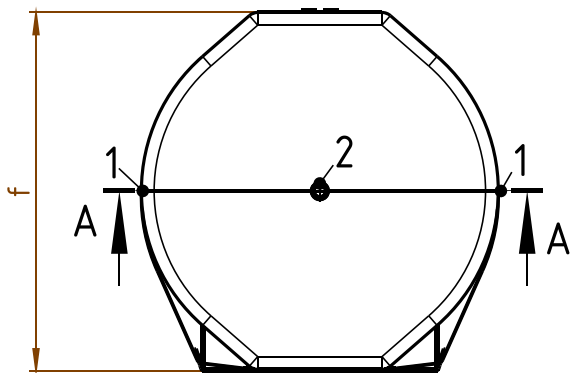

Section view A-A

D	360 mm
d	280 mm
e	534 mm
f	362 mm
h	528 mm

2, 3	G 1 1/2"
---------	----------

2, 3	Innengewinde
---------	--------------

Unterliegt nicht dem Änderungsdienst /
Not subject to change management

Maßstab /
Scale: unmaßstäblich
unmeasured

Format /
Size: A4

Revision
19/06/2026

Storatherm Heat Mini V 25 grau – Pdf_drawing_7352420