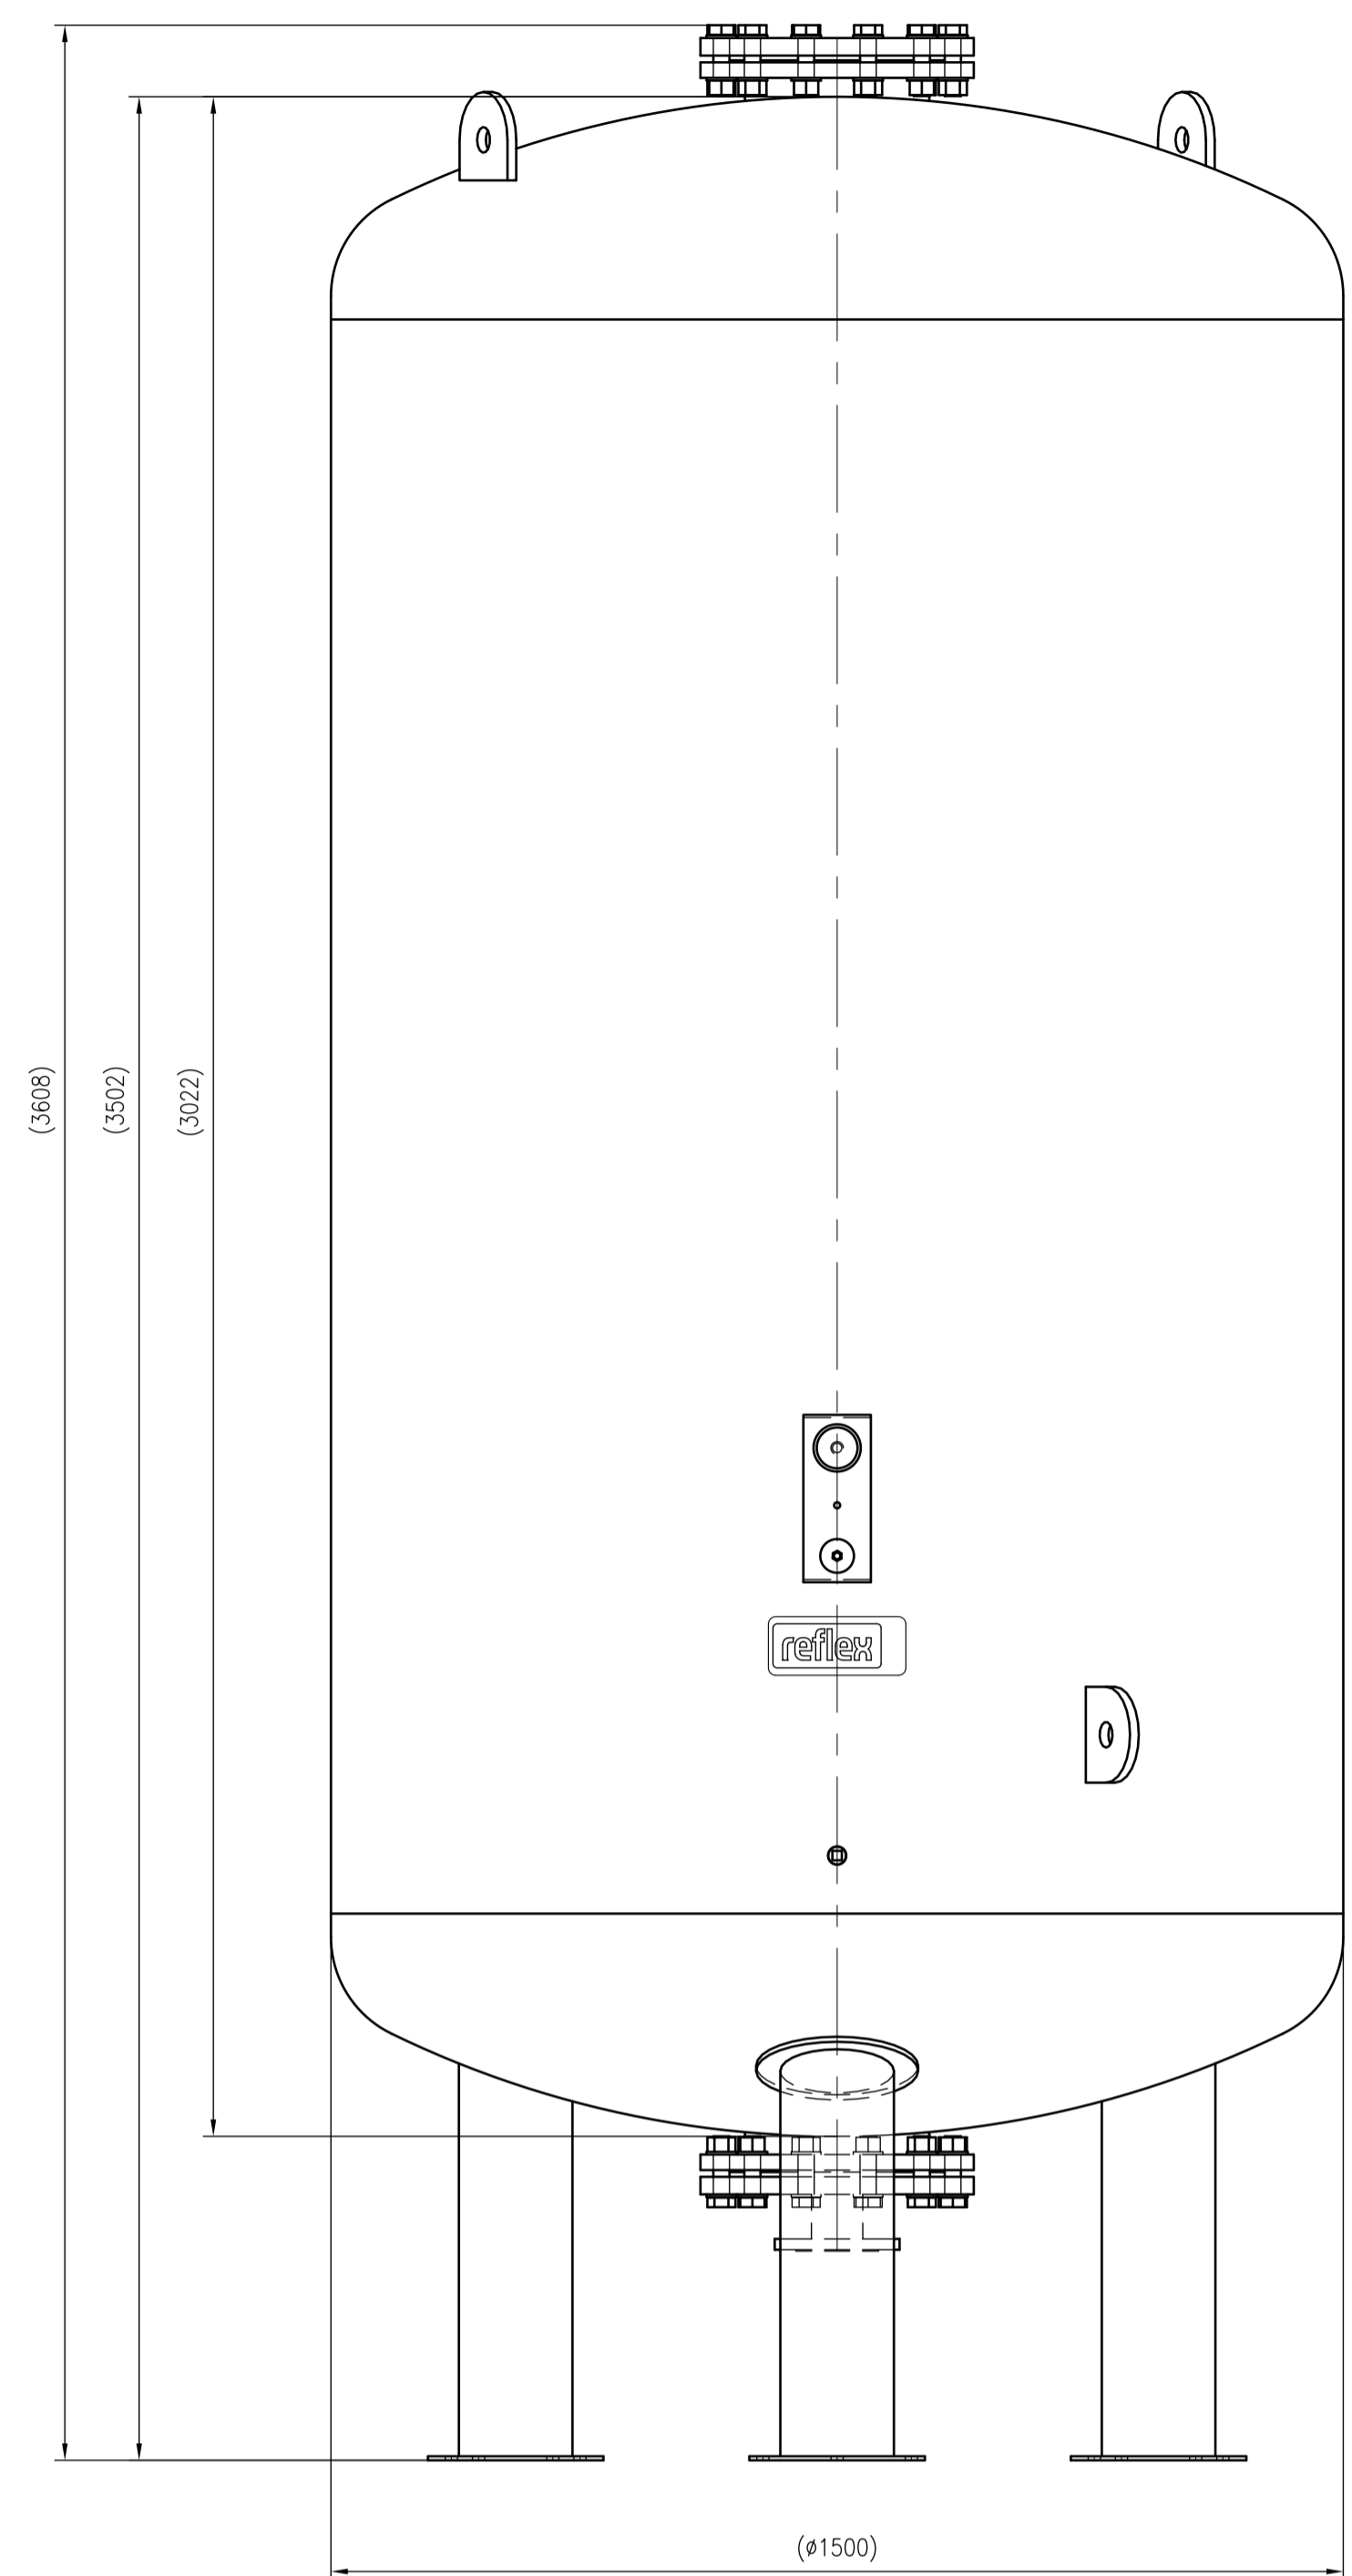

Side view

Front view

Isometric view

Top view

Unterliegt nicht dem Änderungsdienst/ Not subject to change management		Maßstab/ Scale: 1:10	Format/ Size: AO
Revision 05.03.2026	Reflex DE 5000 10bar - 7354200		