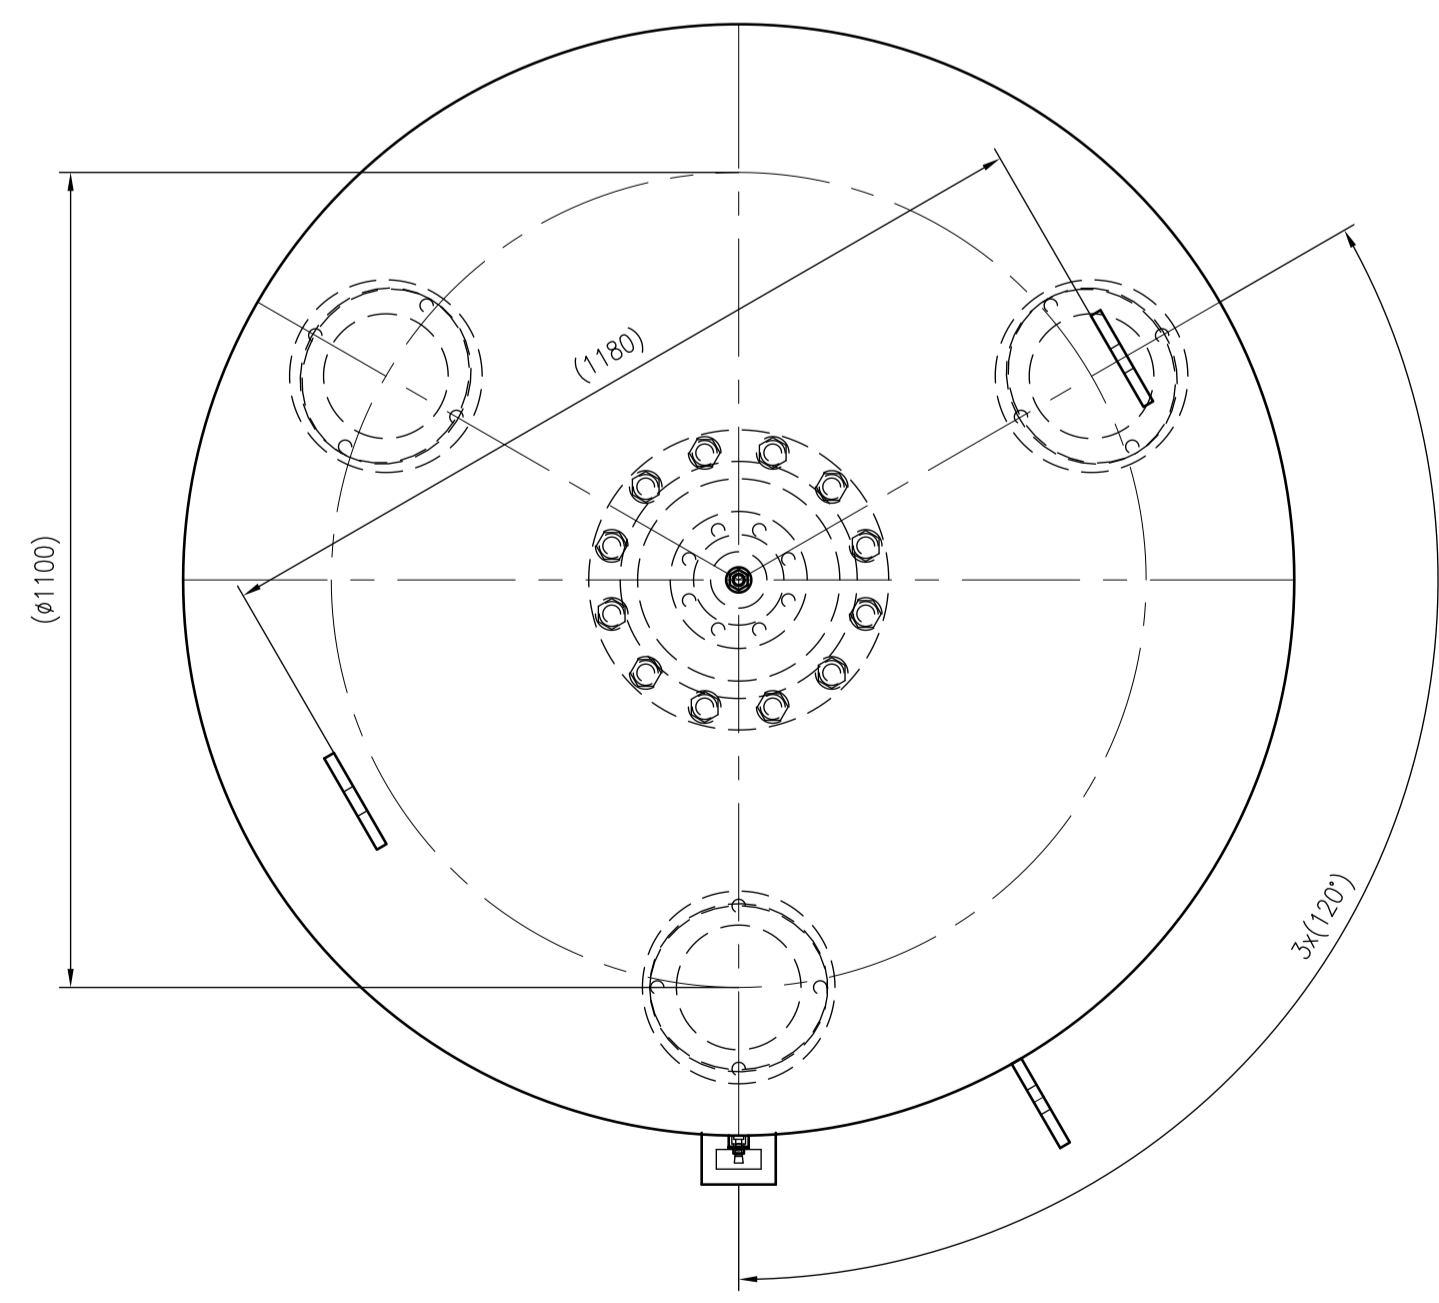

Side view

Front view

Isometric view

Top view

Unterliegt nicht dem Änderungsdienst/ Not subject to change management		Maßstab/ Scale: 1:10	Format/ Size: AO
Revision 05.03.2026	Reflex DE 5000 10bar - 7354200		