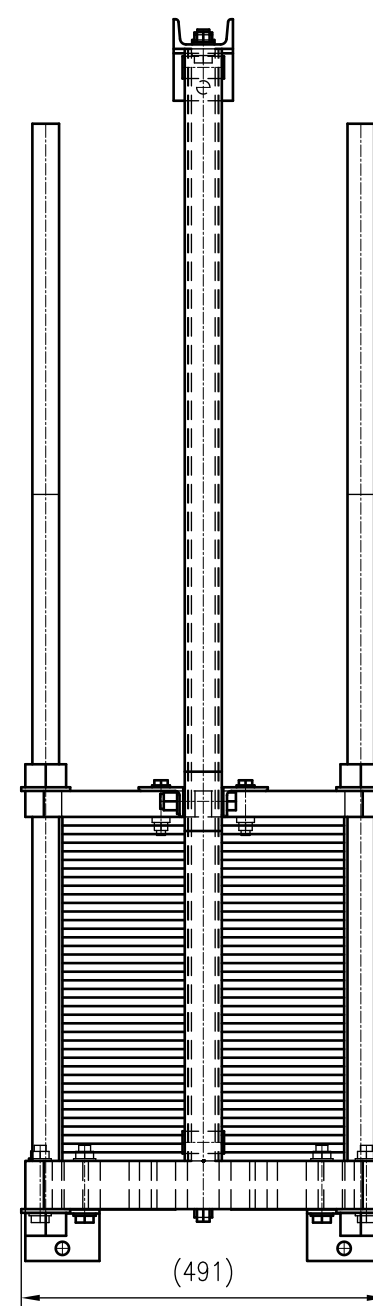

Side view

Front view

Isometric view

Top view

Unterliegt nicht dem Änderungsdienst/
Not subject to change management

Maßstab/
Scale: 1:10

Format/
Size: A2

Revision
24.05.2019

Longtherm RHG-51-160 - 8118600