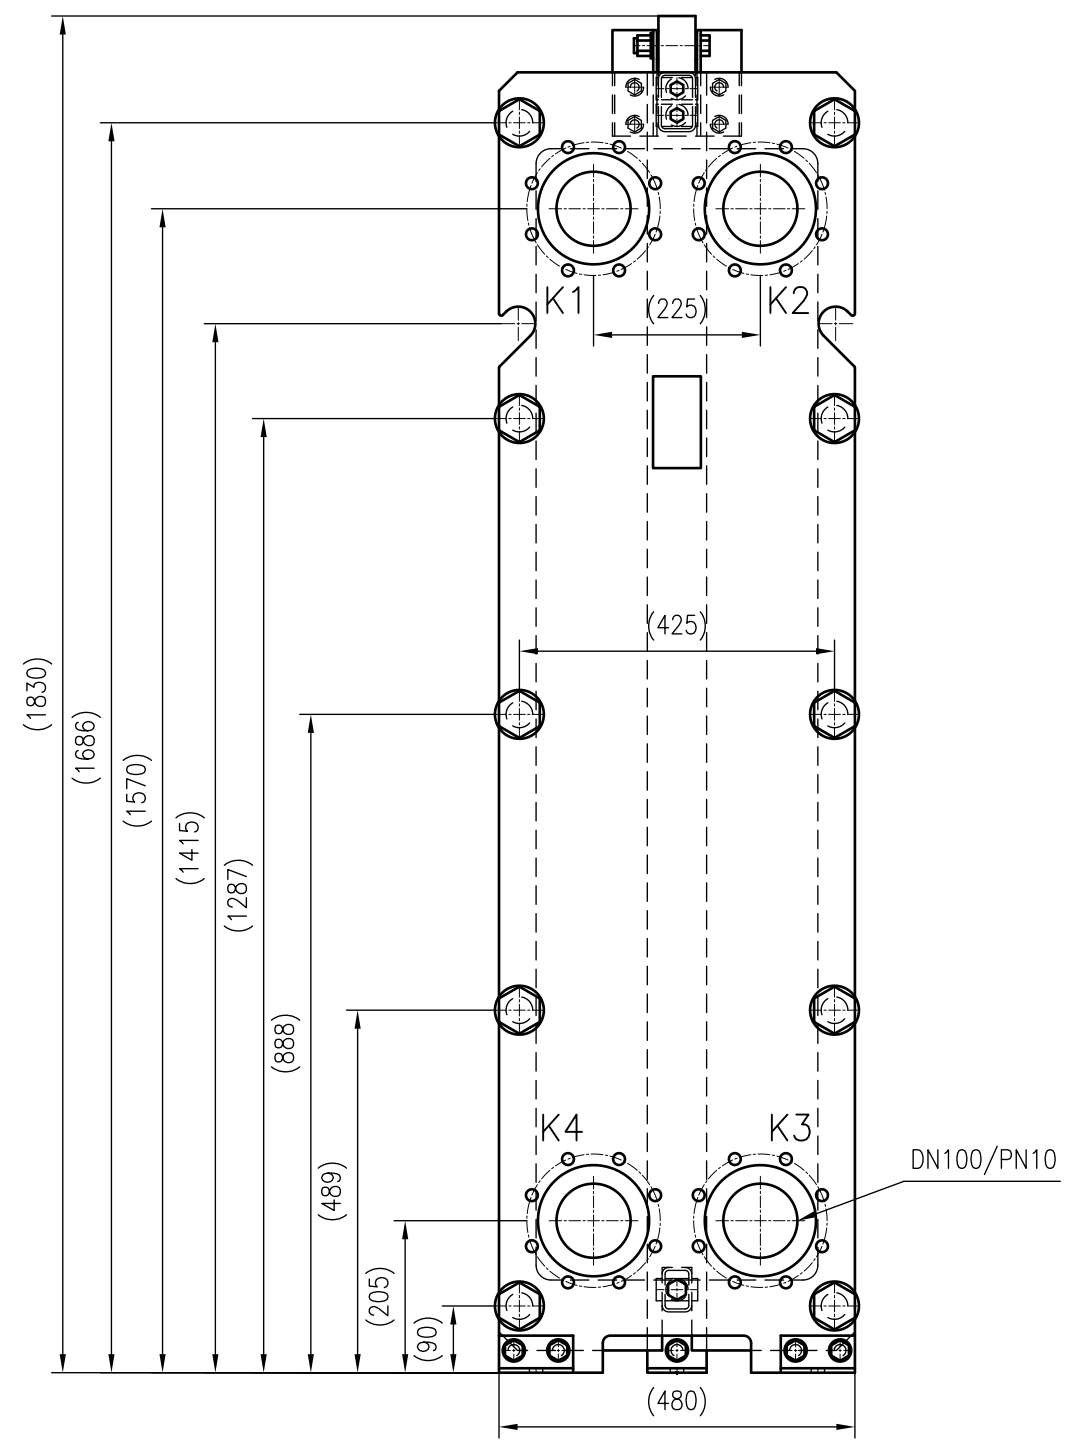

Side view

Front view

Isometric view

Top view

Unterliegt nicht dem Änderungsdienst/
Not subject to change management

Maßstab/
Scale: 1:10

Format/
Size: A2

Revision
24.05.2019

Longtherm RHG-51-160 - 8118600