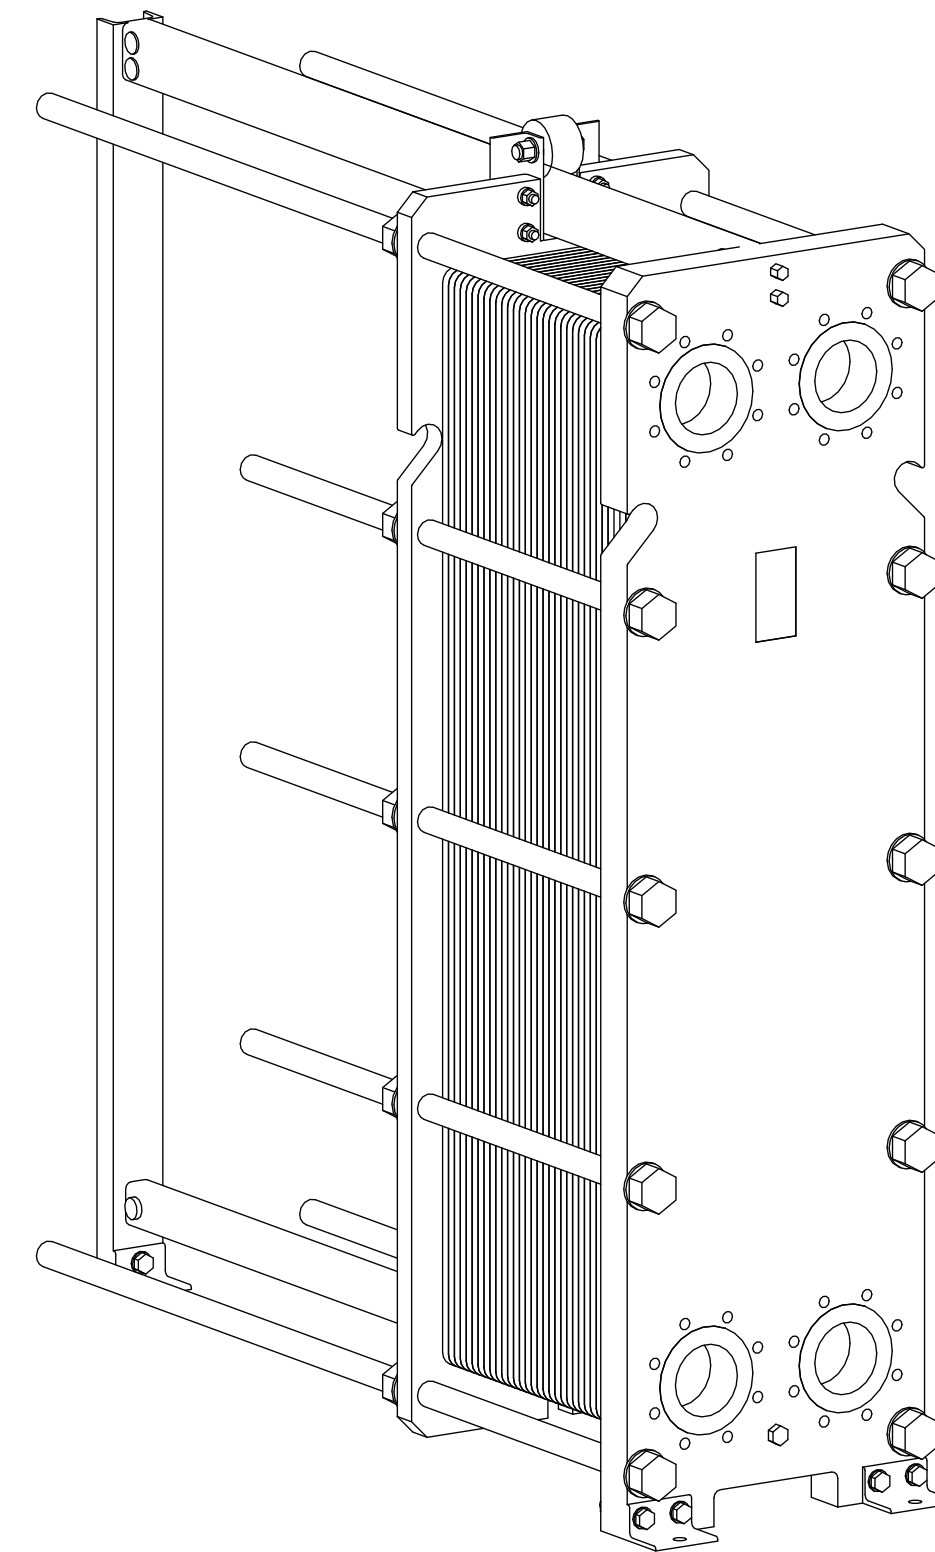

Side view

Front view

Isometric view

Top view

Unterliegt nicht dem Änderungsdienst/
Not subject to change management

Maßstab/
Scale: 1:10

Format/
Size: A2

Revision
24.05.2019

Longtherm RHG-51-160 - 8118600