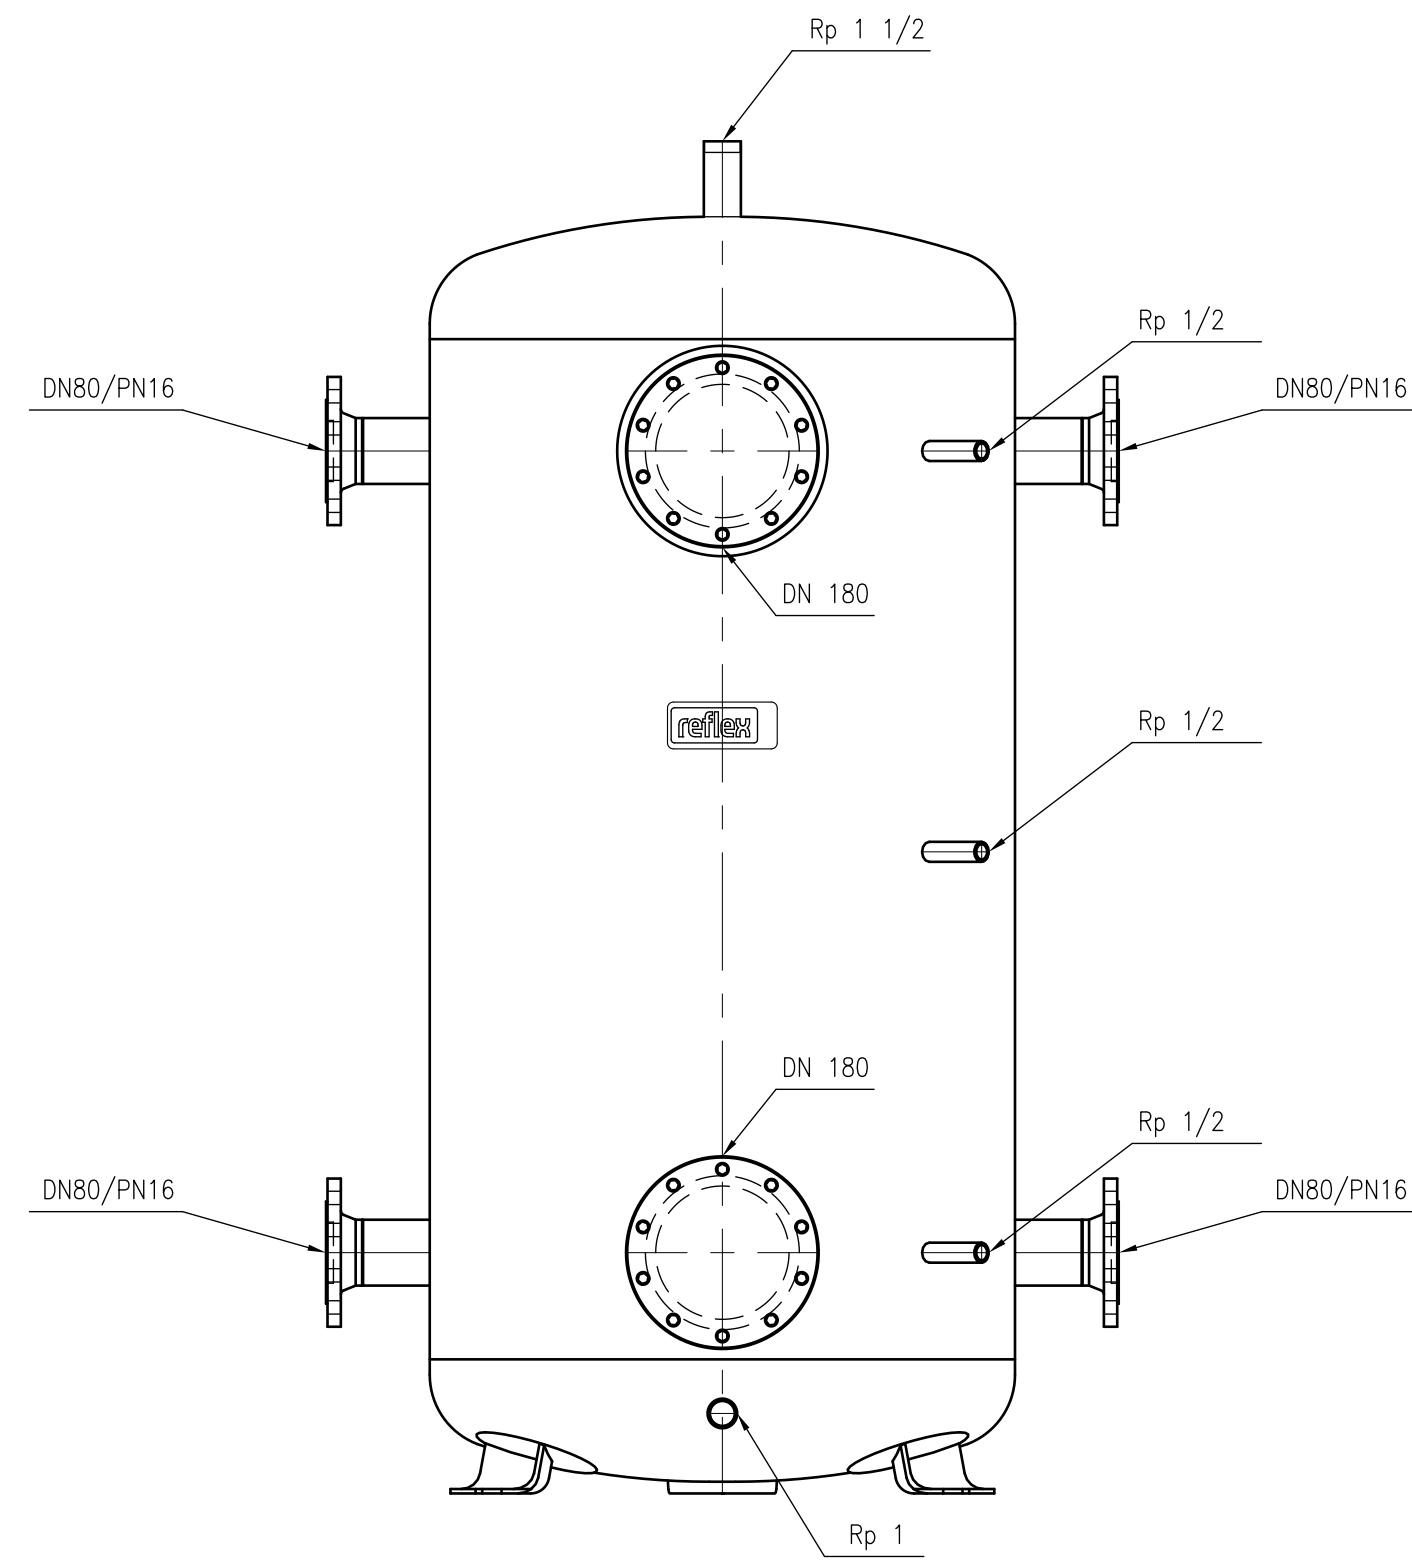

Side view

Front view

Isometric view

Top view

Unterliegt nicht dem Änderungsdienst/ Not subject to change management		Maßstab/ Scale: 1:10	Format/ Size: A1
Revision 15.12.2021	Reflex Storatherm Heat H 800 R2 – 7351800		
			A1