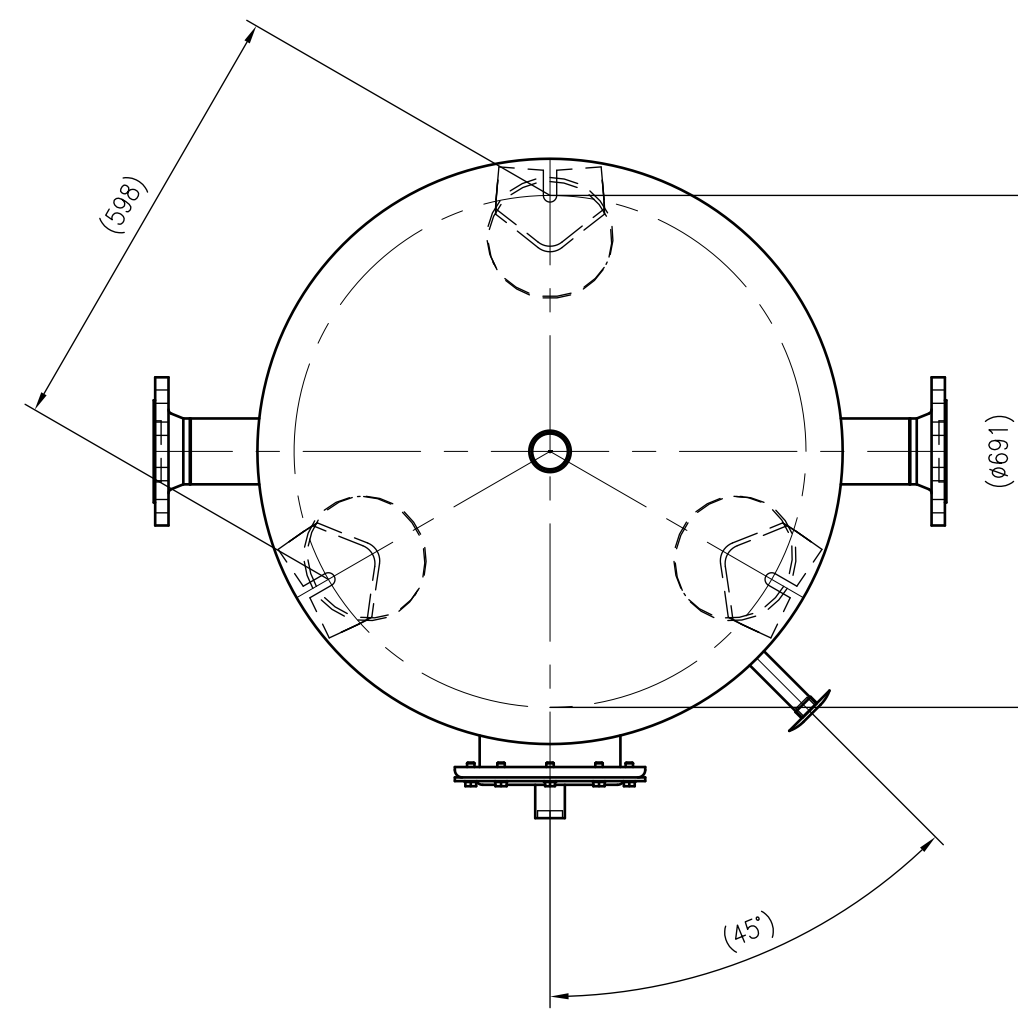

Side view

Front view

Isometric view

Top view

Unterliegt nicht dem Änderungsdienst/ Not subject to change management		Maßstab/ Scale: 1:10	Format/ Size: A1
Revision 15.12.2021	Reflex Storatherm Heat H 800 R2 – 7351800		
			A1