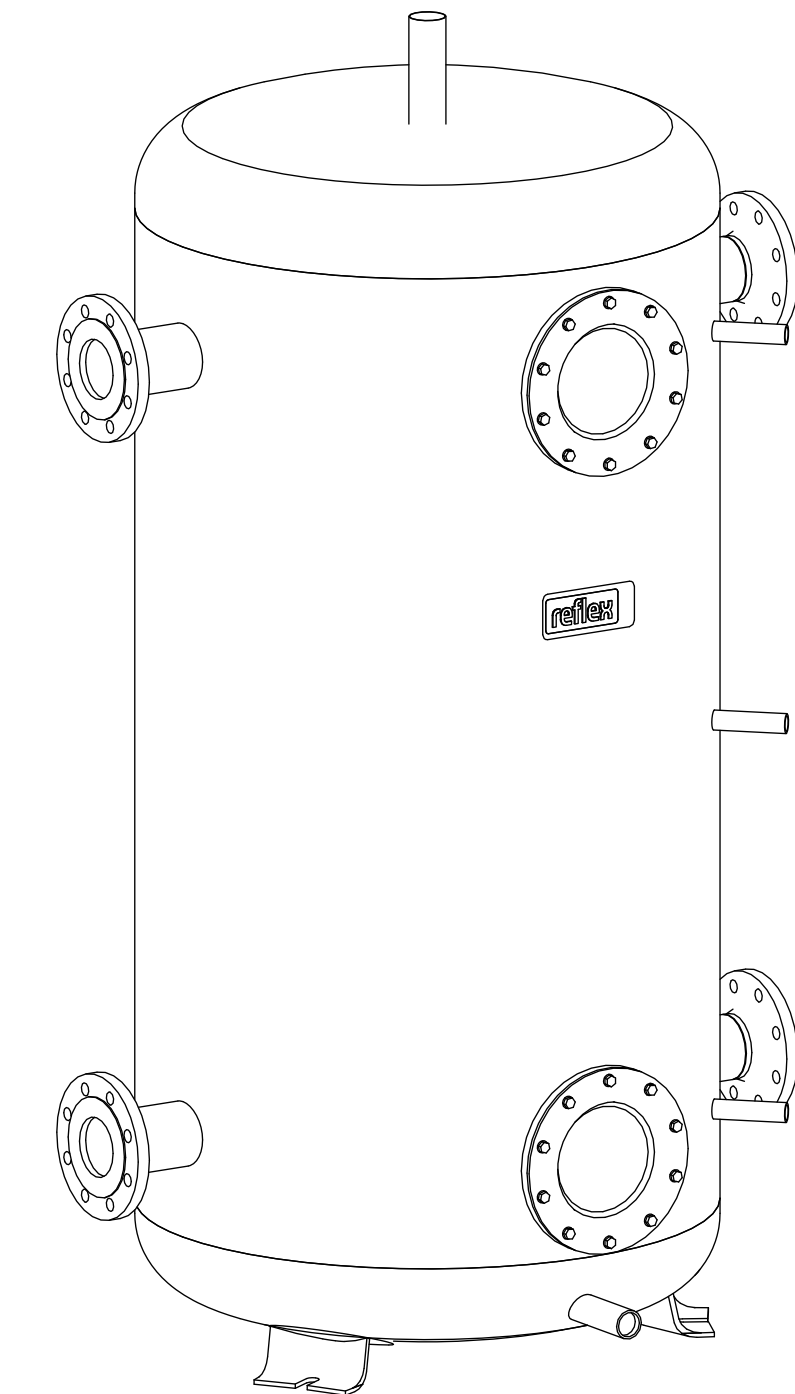

Side view

Front view

Isometric view

Top view

Unterliegt nicht dem Änderungsdienst/ Not subject to change management		Maßstab/ Scale: 1:10	Format/ Size: A1
Revision 15.12.2021	Reflex Storatherm Heat H 800 R2 – 7351800		
			A1