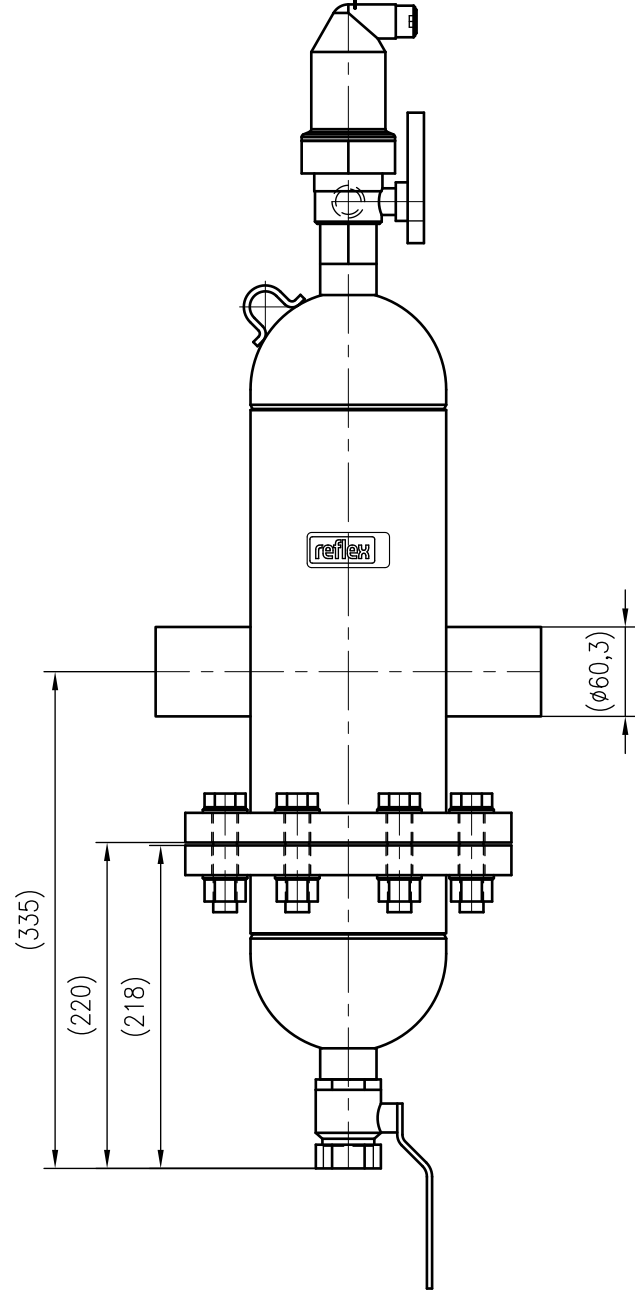

Side view

Front view

Isometric view

Top view

Unterliegt nicht dem Änderungsdienst/ Not subject to change management		Maßstab/ Scale: 1:5	Format/ Size: A3
Revision 21.07.2021	Extwin TW60.3R – 8253200		