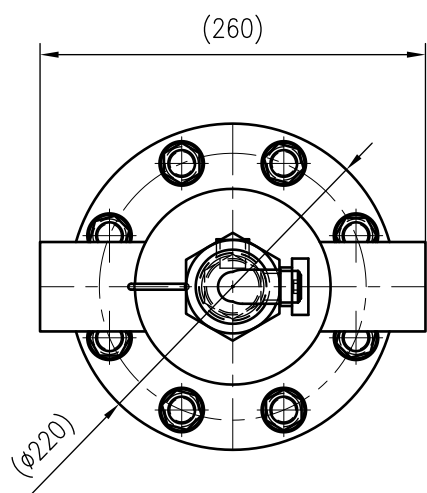

Side view

Front view

Isometric view

Top view

Unterliegt nicht dem Änderungsdienst/ Not subject to change management		Maßstab/ Scale: 1:5	Format/ Size: A3
Revision 21.07.2021	Extwin TW60.3R – 8253200		