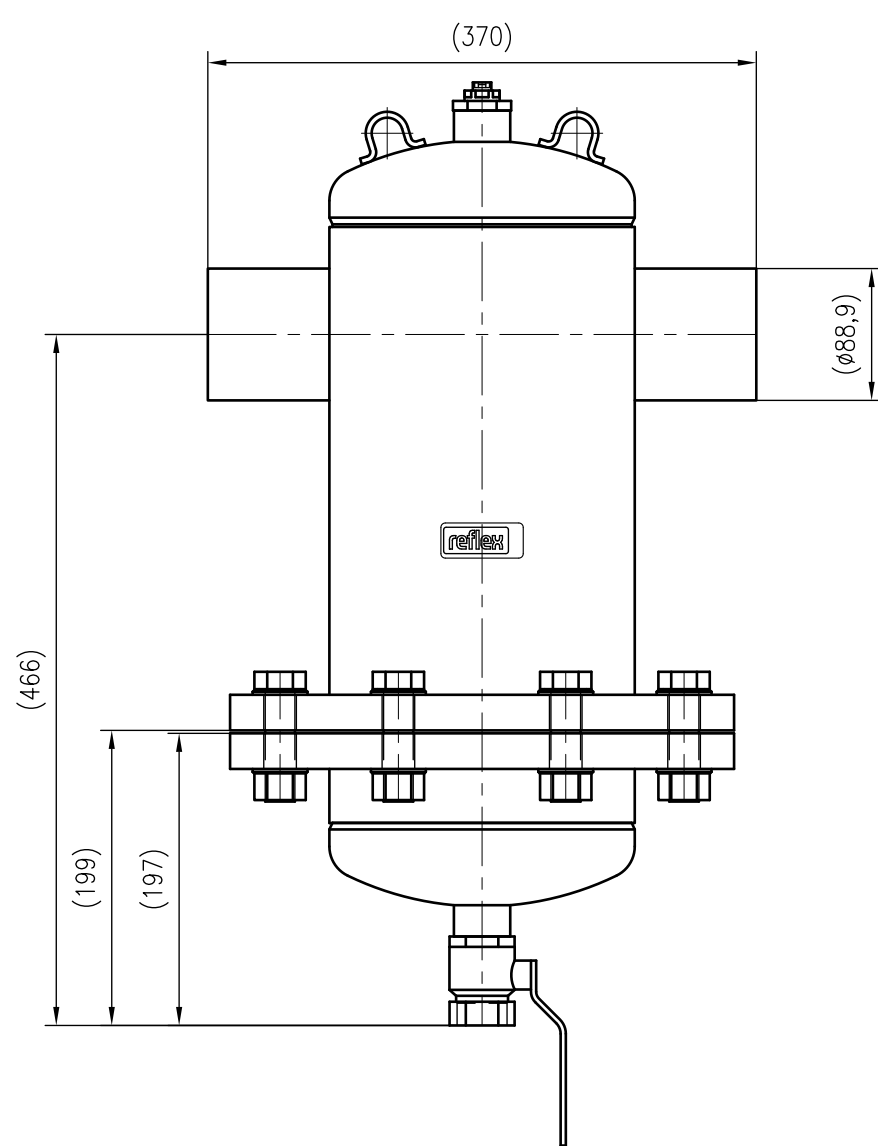

Side view

Front view

Isometric view

Top view

Unterliegt nicht dem Änderungsdienst/
Not subject to change management

Maßstab/
Scale: 1:5

Format/
Size: A3

Revision
21.07.2021

Exdirt D88.9R – 8252220