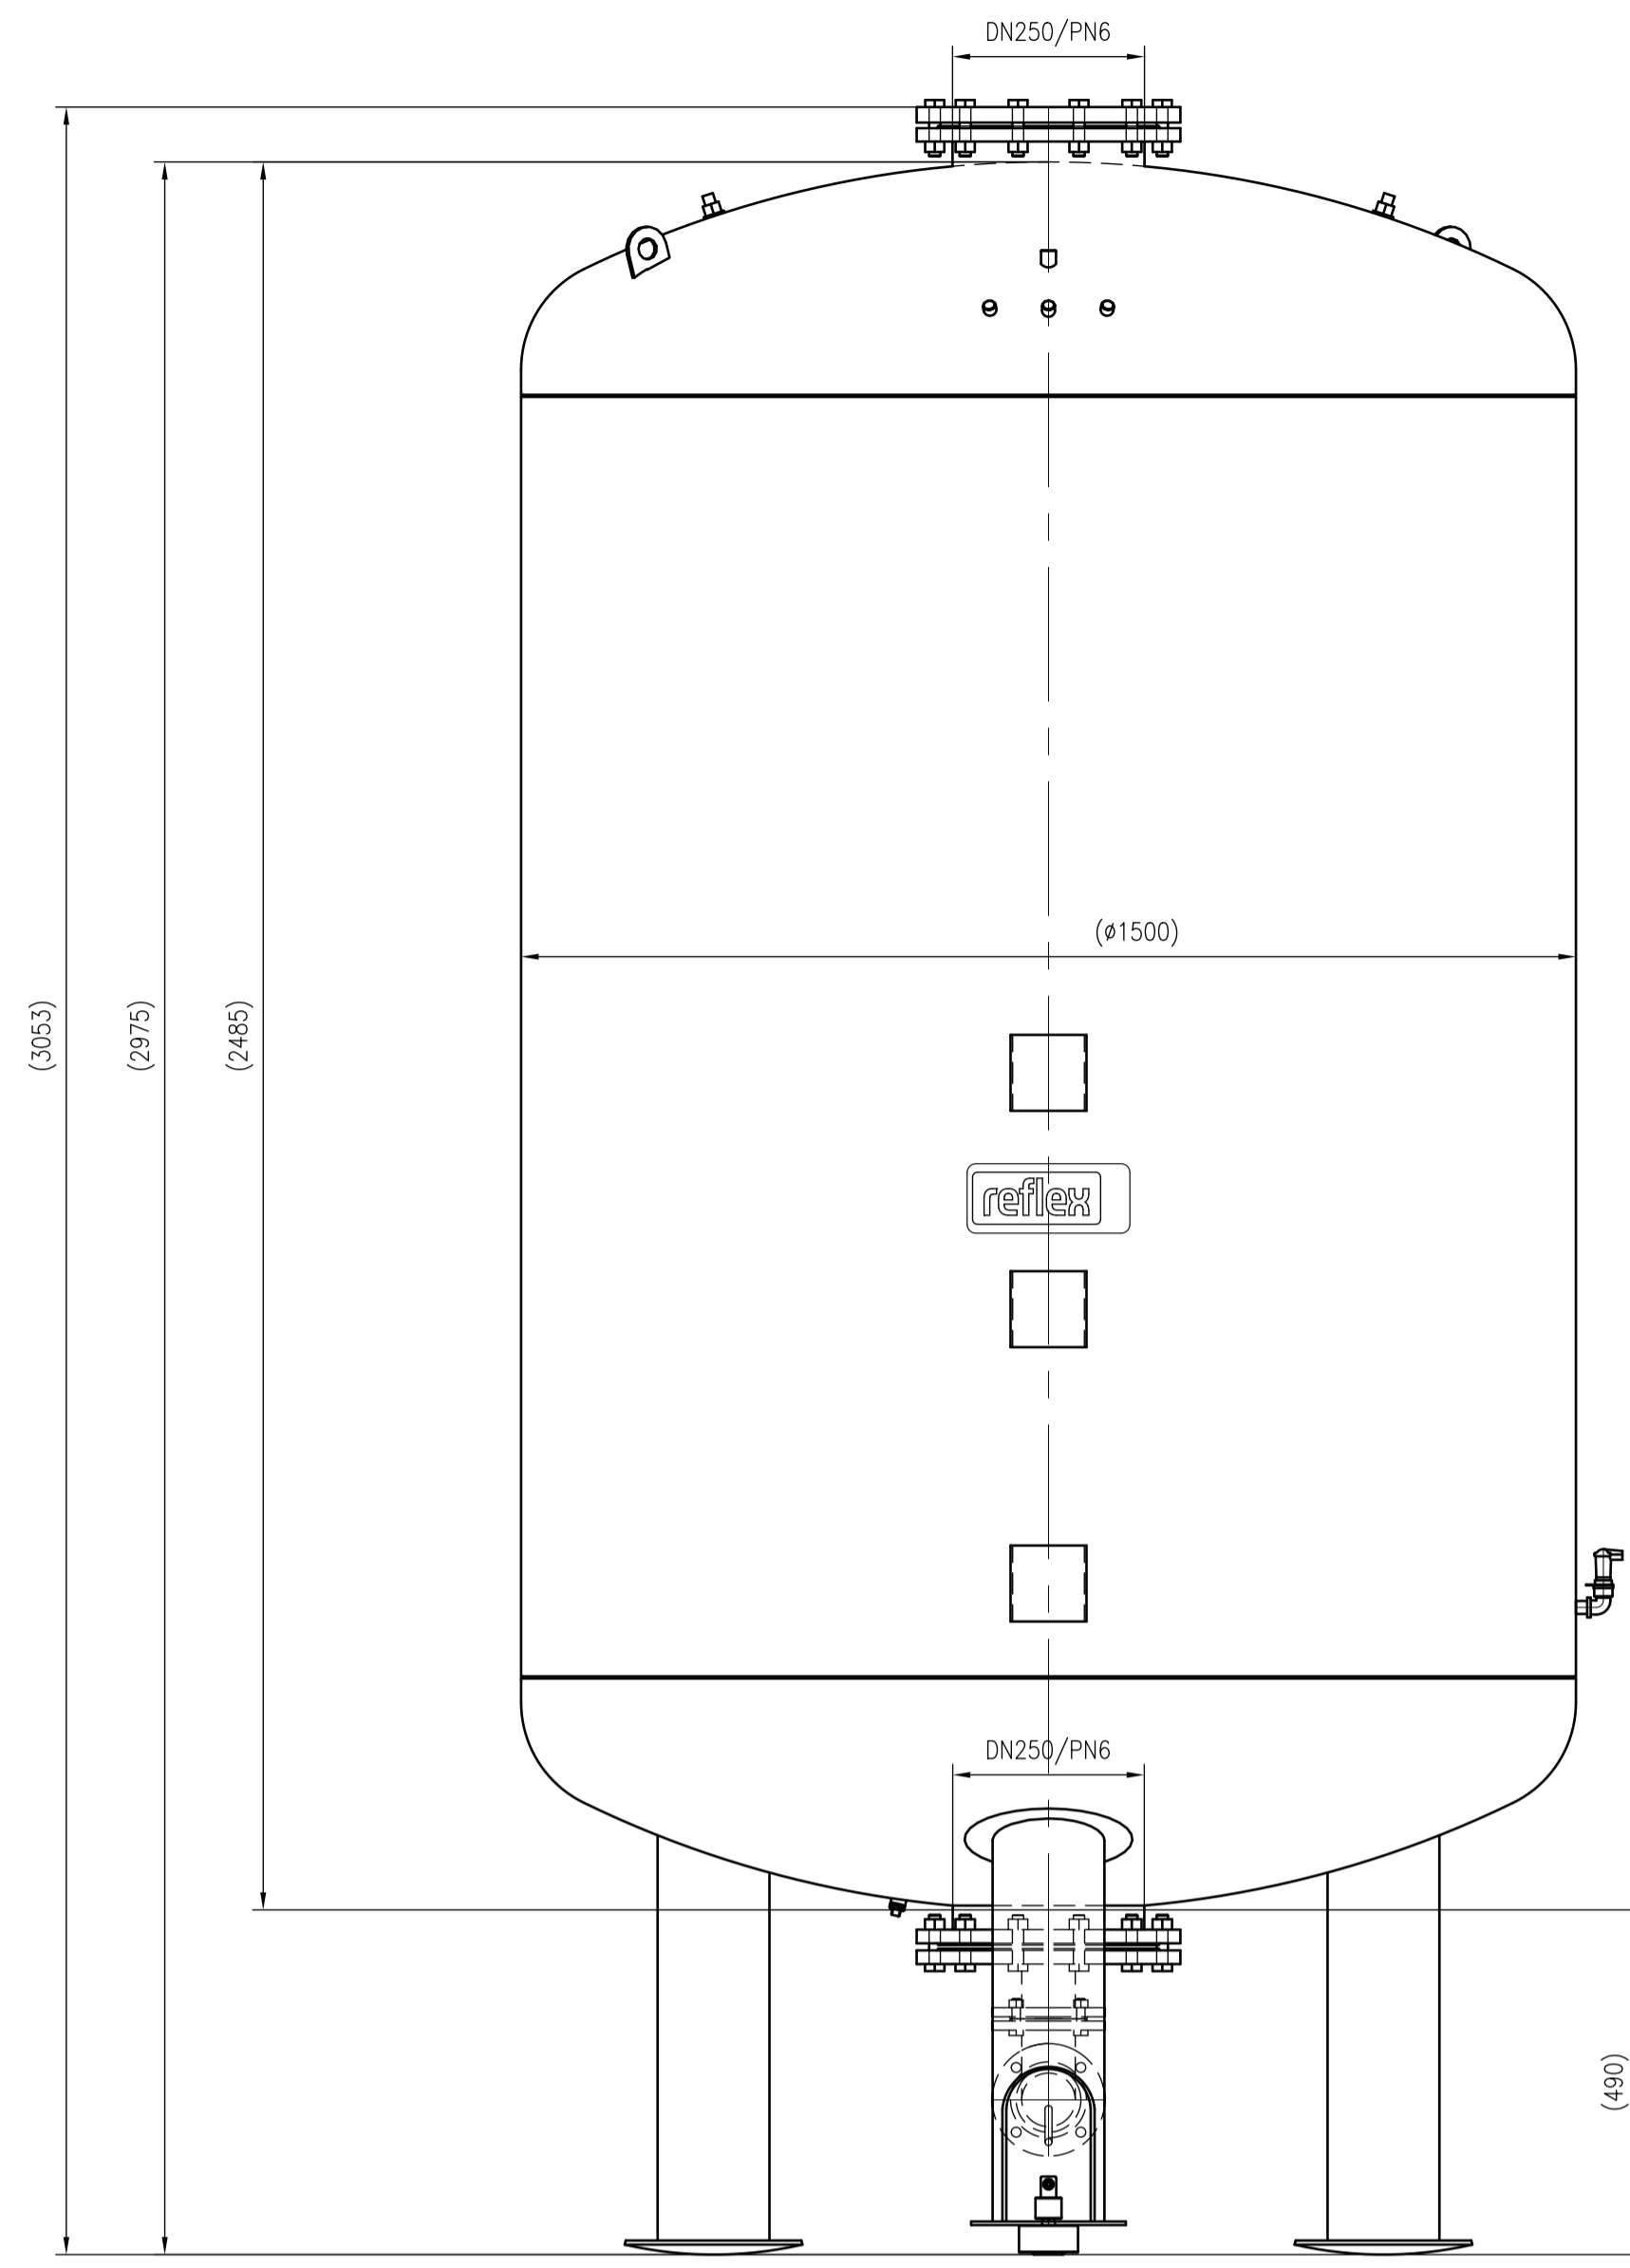

Side view

Front view

Isometric view

Top view

Unterliegt nicht dem Änderungsdienst/ Not subject to change management		Maßstab/ Scale: 1:10	Format/ Size: AO
Revision 24.03.2016	Reflexmat RG4000 6bar – 8650705		