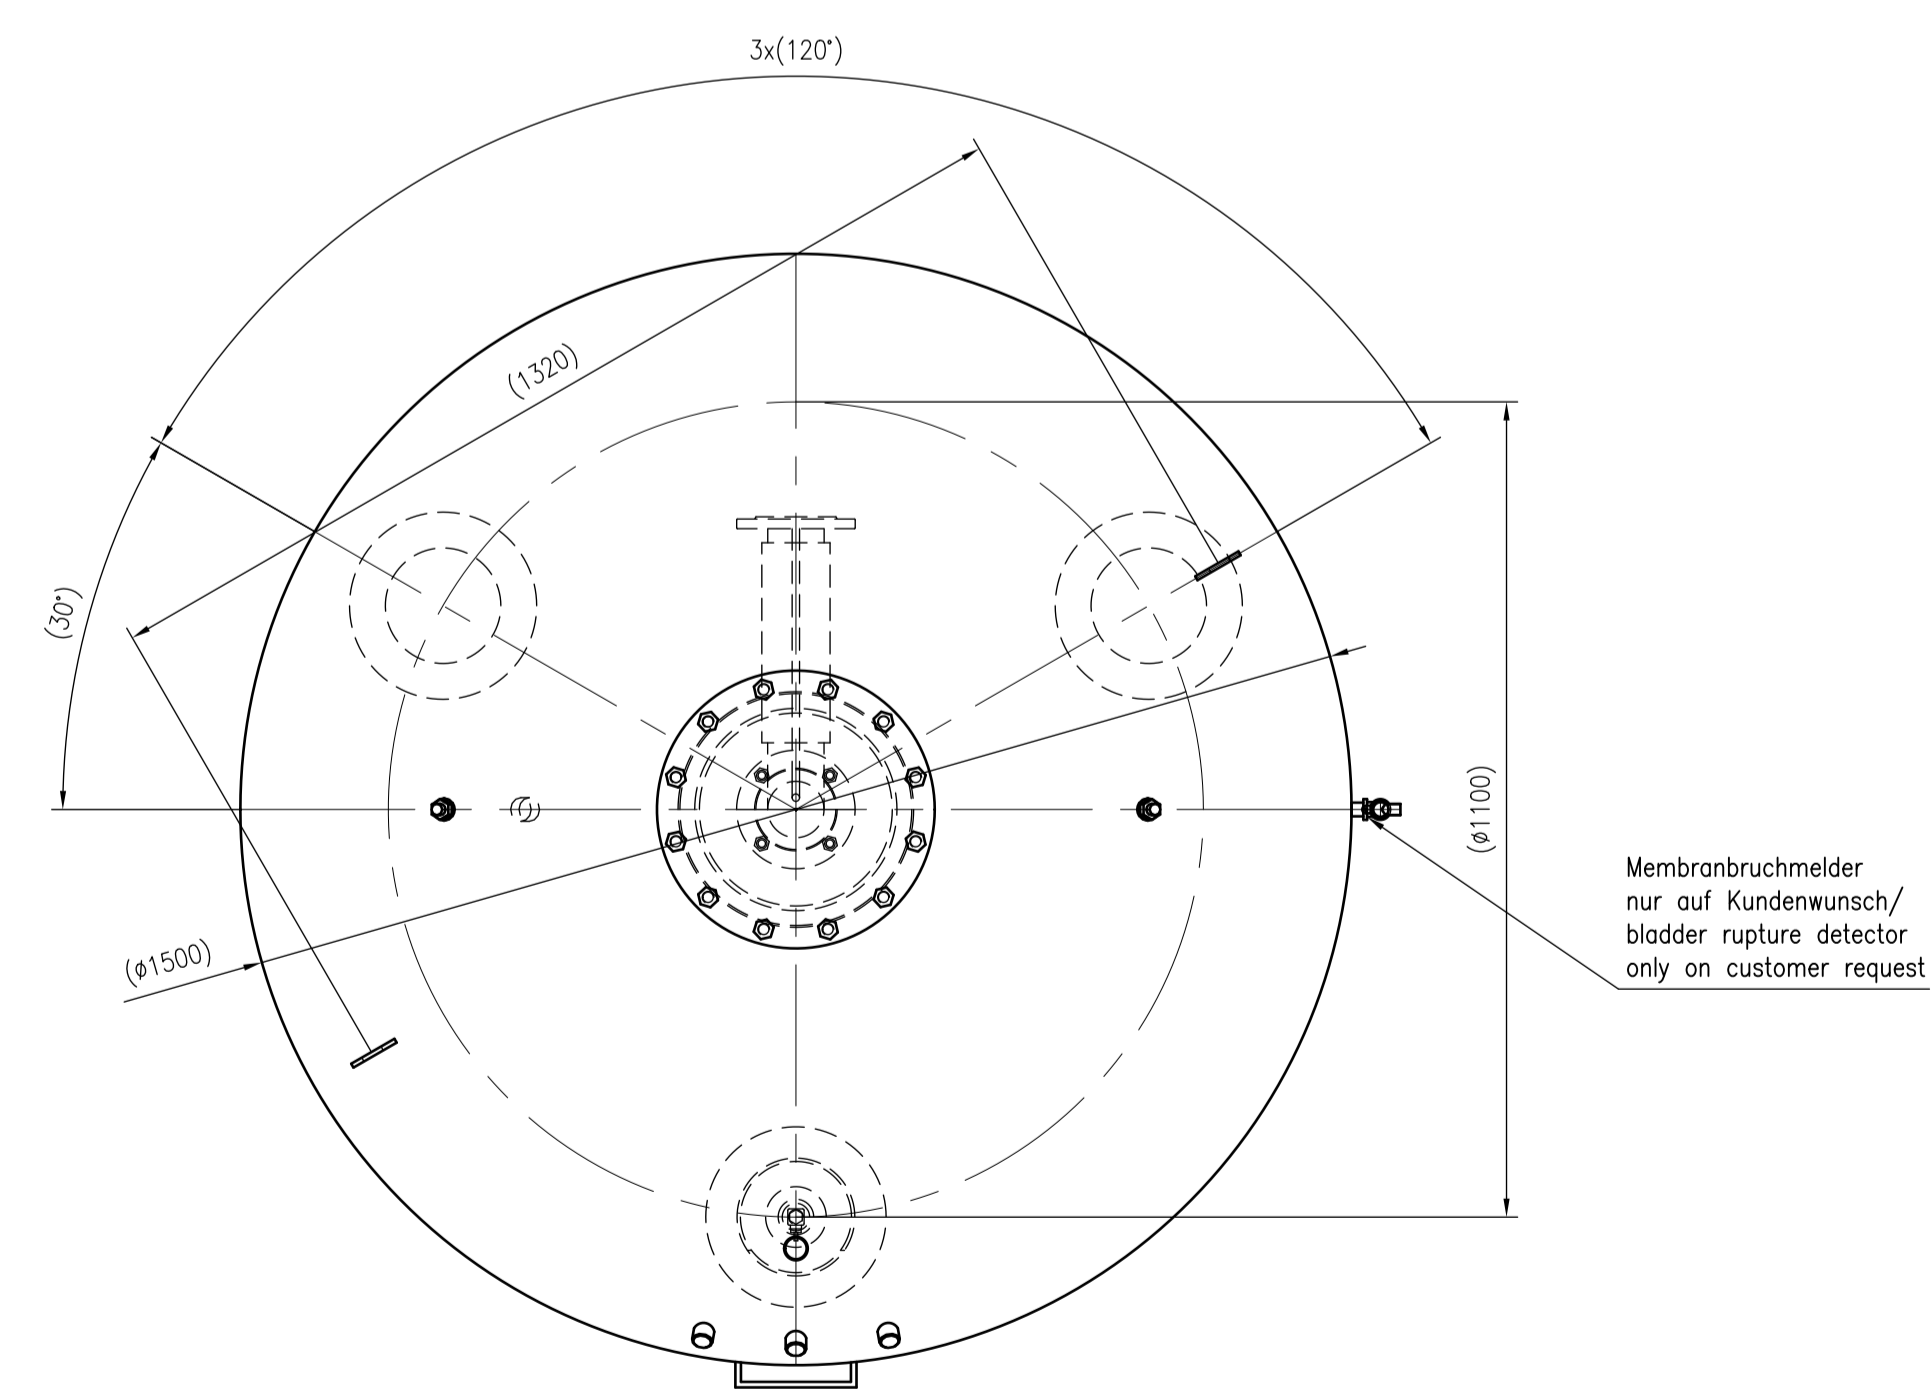

Side view

Front view

Isometric view

Top view

Unterliegt nicht dem Änderungsdienst/ Not subject to change management		Maßstab/ Scale: 1:10	Format/ Size: AO
Revision 24.03.2016	Reflexmat RG4000 6bar – 8650705		