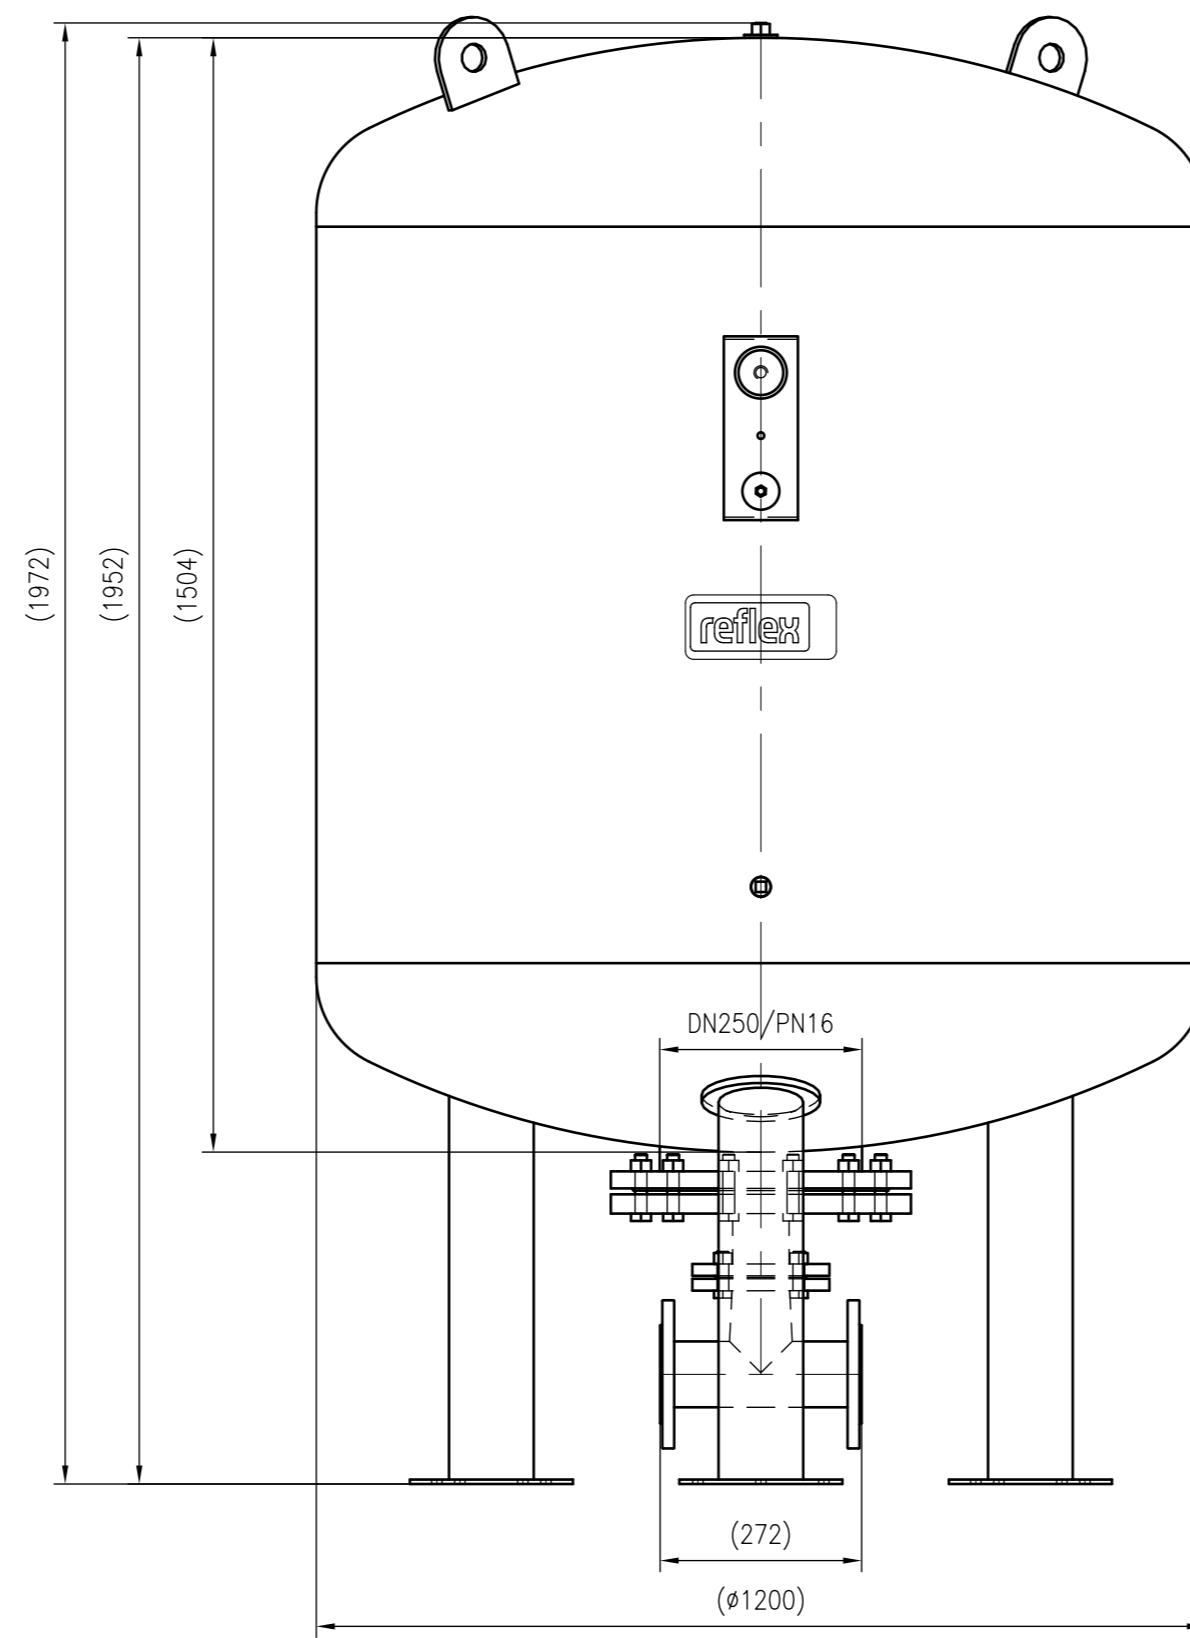

Side view

Front view

Isometric view

Top view

Unterliegt nicht dem Änderungsdienst/ Not subject to change management		Maßstab/ Scale: 1:10	Format/ Size: A1
Revision 06.03.2026	Refix DT 1500 10bar – 7337505		
			A1