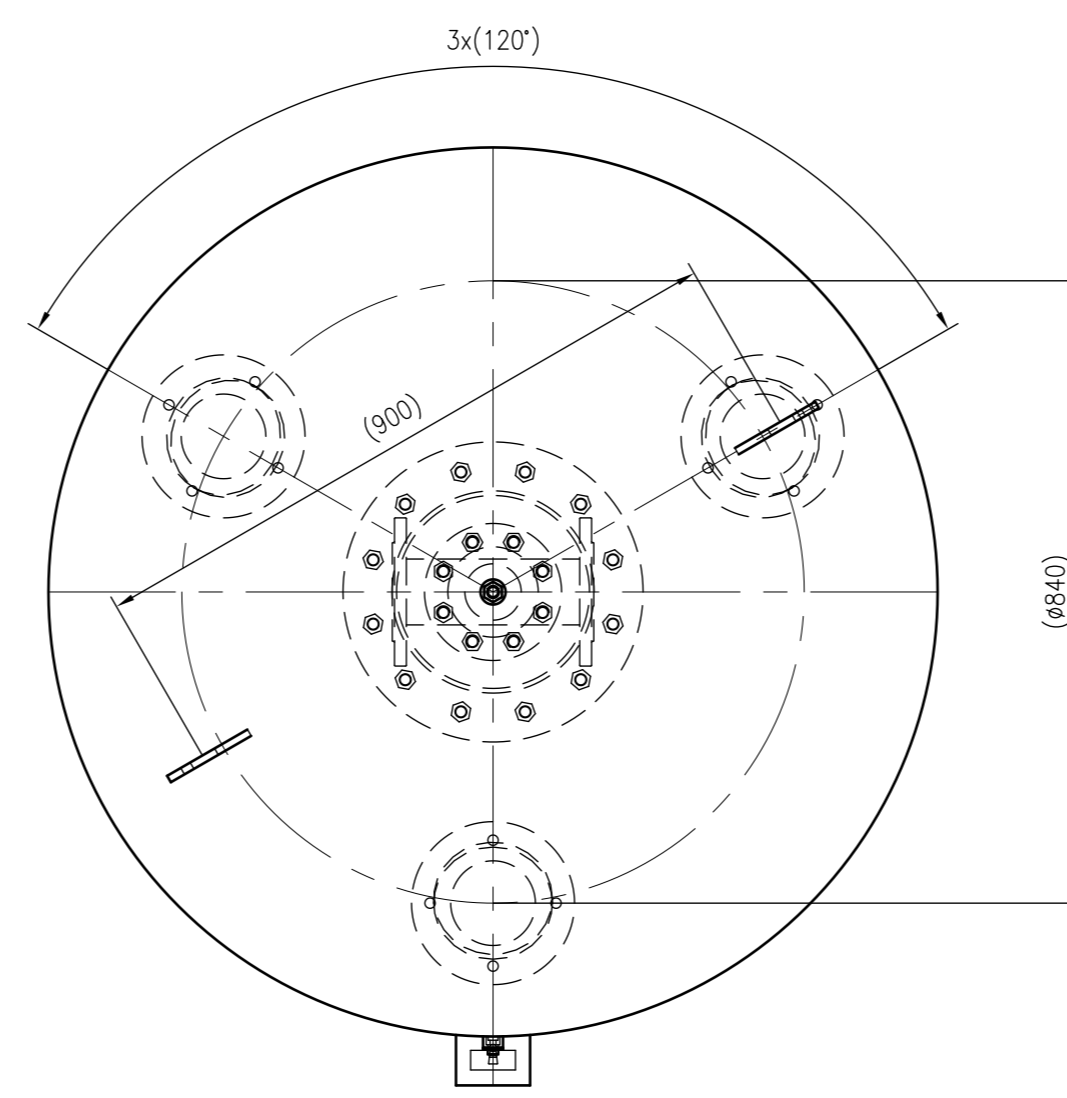

Side view

Front view

Isometric view

Top view

Unterliegt nicht dem Änderungsdienst/ Not subject to change management		Maßstab/ Scale: 1:10	Format/ Size: A1
Revision 06.03.2026	Refix DT 1500 10bar – 7337505		
			A1