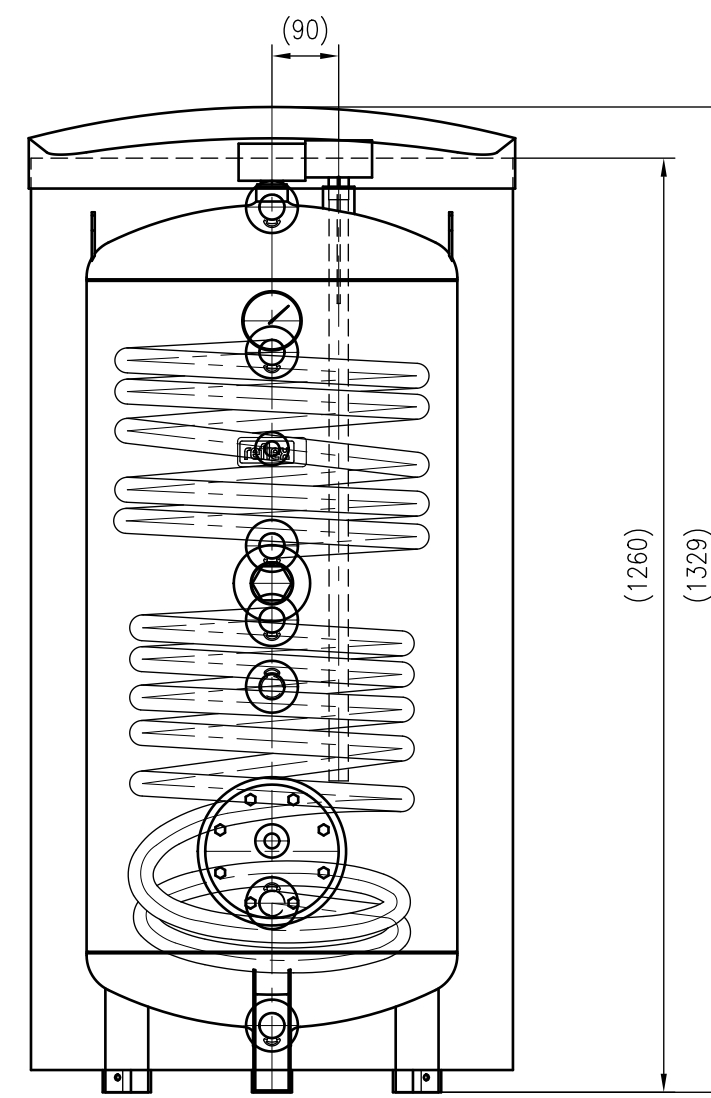

Side view

Front view

Isometric view

Top view

Unterliegt nicht dem Änderungsdienst/ Not subject to change management		Maßstab/ Scale: 1:10	Format/ Size: A2
Revision 11.09.2017	Storatherm Aqua Solar AF 200 2_A white – 7355600		