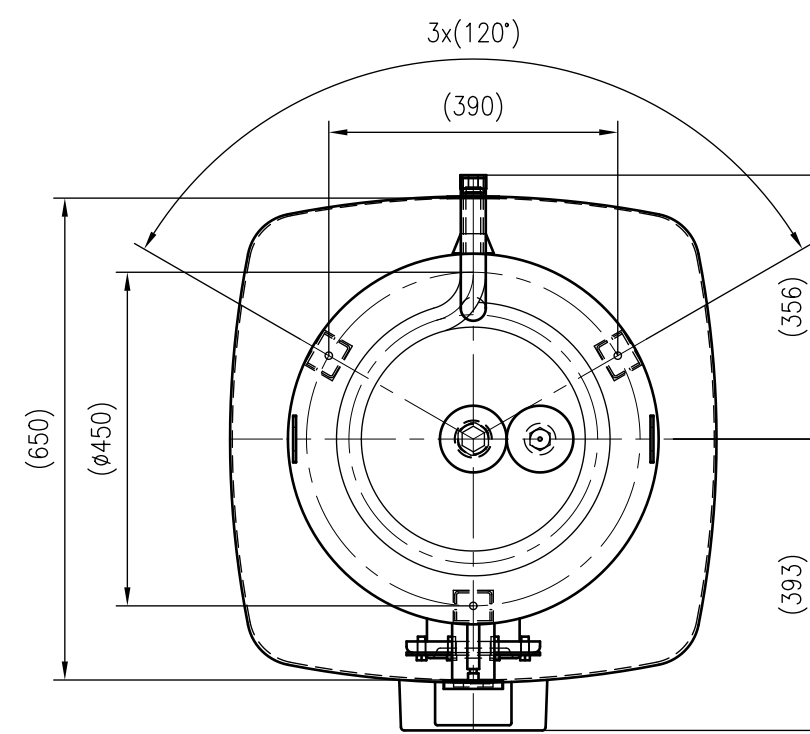

Side view

Front view

Isometric view

Top view

Unterliegt nicht dem Änderungsdienst/ Not subject to change management		Maßstab/ Scale: 1:10	Format/ Size: A2
Revision 11.09.2017	Storatherm Aqua Solar AF 200 2_A white – 7355600		